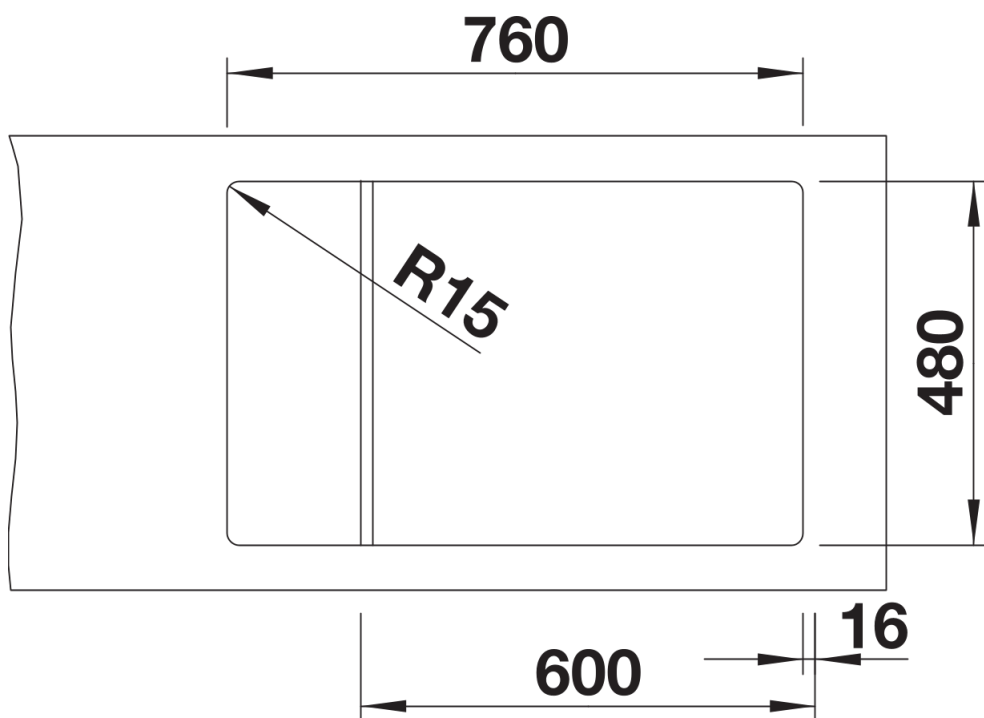

Arkusz danych produktu ELON XL 6 S

Nr art. 524851

Zalety

- Kompaktowy, jednokomorowy zlewozmywak odpowiedni również do małych kuchni
- Praktyczna i komfortowa komora w rozmiarze XL
- Zwiększona powierzchnia ociekacza dzięki przesuwanej kratce ociekowej ze stali szlachetnej
- Nowoczesny, falisty wzór zlewozmywaka i akcesoriów sprawia, że są do siebie doskonale dopasowane
- Wielofunkcyjna kratka ociekowa ze stali szlachetnej zawarta w cenie
- Wysokiej jakości funkcjonalne wyposażenie: system odpływu InFino, elegancki i łatwy w utrzymaniu czystości
- Listwa na baterię umieszczona z boku to wygodne rozwiązanie do montażu przy oknie
- Możliwość montażu odwracalnego
- Dostępny również w wersji na równi z blatem

Szczegóły

Widok

Wycięcie

Widok z przodu

Widok z boku