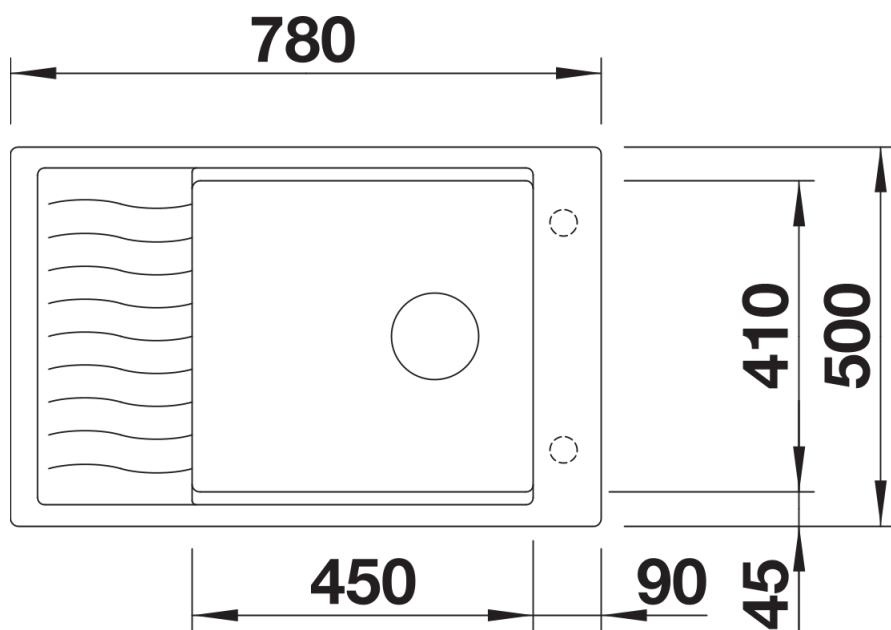

Arkusz danych produktu ELON XL 6 S

Nr art. 524851

Zalety

- Kompaktowy, jednokomorowy zlewozmywak odpowiedni również do małych kuchni
- Praktyczna i komfortowa komora w rozmiarze XL
- Zwiększona powierzchnia ociekacza dzięki przesuwanej kratce ociekowej ze stali szlachetnej
- Nowoczesny, falisty wzór zlewozmywaka i akcesoriów sprawia, że są do siebie doskonale dopasowane
- Wielofunkcyjna kratka ociekowa ze stali szlachetnej zawarta w cenie
- Wysokiej jakości funkcjonalne wyposażenie: system odpływu InFino, elegancki i łatwy w utrzymaniu czystości
- Listwa na baterię umieszczona z boku to wygodne rozwiązanie do montażu przy oknie
- Możliwość montażu odwracalnego
- Dostępny również w wersji na równi z blatem

Szczegóły

Widok

Wycięcie

Widok z przodu

Widok z boku