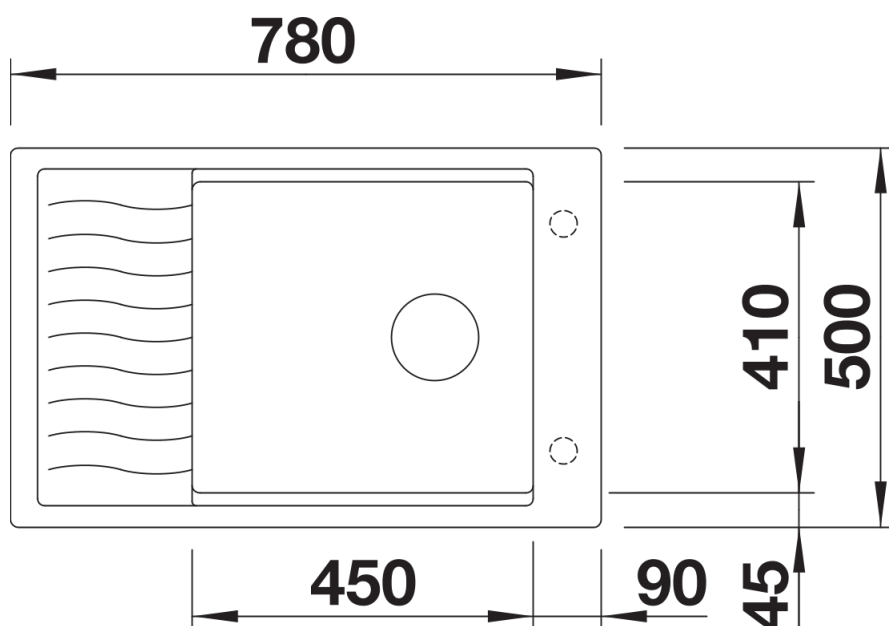

Zakres dostawy

- kratka ociekowa ze stali szlachetnej
- armatura przelewowo-odpływowa zapewniająca więcej miejsca w szafce
- korek z sitkiem 3 ½" InFino ze sterowaniem korkiem automatycznym (pokrętło)

229234 - Kratka ociekowa ze stali szlachetnej

Szczegóły

Widok

Wycięcie

Widok z przodu

Widok z boku