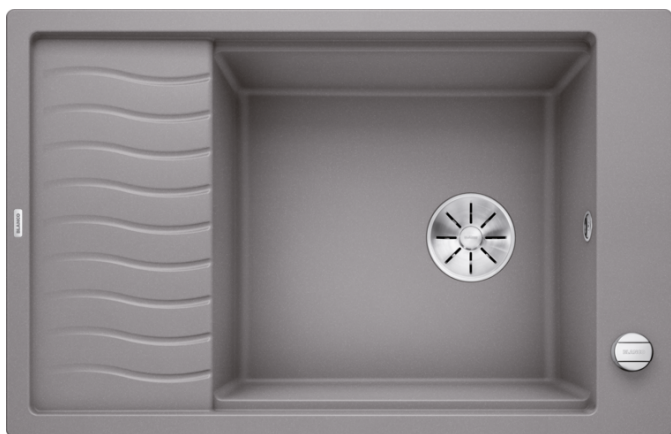

Arkusz danych produktu ELON XL 6 S

Nr art. 524836

Zalety

- Kompaktowy, jednokomorowy zlewozmywak odpowiedni również do małych kuchni
- Praktyczna i komfortowa komora w rozmiarze XL
- Zwiększona powierzchnia ociekacza dzięki przesuwanej kratce ociekowej ze stali szlachetnej
- Nowoczesny, falisty wzór zlewozmywaka i akcesoriów sprawia, że do siebie doskonale dopasowan
- Wielofunkcyjna kratka ociekowa ze stali szlachetnej zawarta w cenie
- Wysokiej jakości funkcjonalne wyposażenie: korek automatyczny i system odpływowy InFino, eleganckie i łatwe w utrzymaniu czystości
- Listwa na baterię umieszczona z boku to wygodne rozwiązanie do montażu przy oknie
- Możliwość montażu odwracalnego

Kolory

Dostępne kolory

- czarny
- antracyt
- szarość skały
- alumetalik
- biały
- jaśmin
- tartufo
- kawowy

SILGRANIT alumetalik

Wskazówki dotyczące planowania

- Do montażu podwieszanego wymagane są specjalne elementy mocujące.

Zakres dostawy

- kratka ociekowa ze stali szlachetnej
- armatura przelewowo-odpływowa zapewniająca więcej miejsca w szafce
- korek z sitkiem 3 ½" InFino ze sterowaniem korkiem automatycznym (pokrętło)

229234 - Kratka ociekowa ze stali szlachetnej