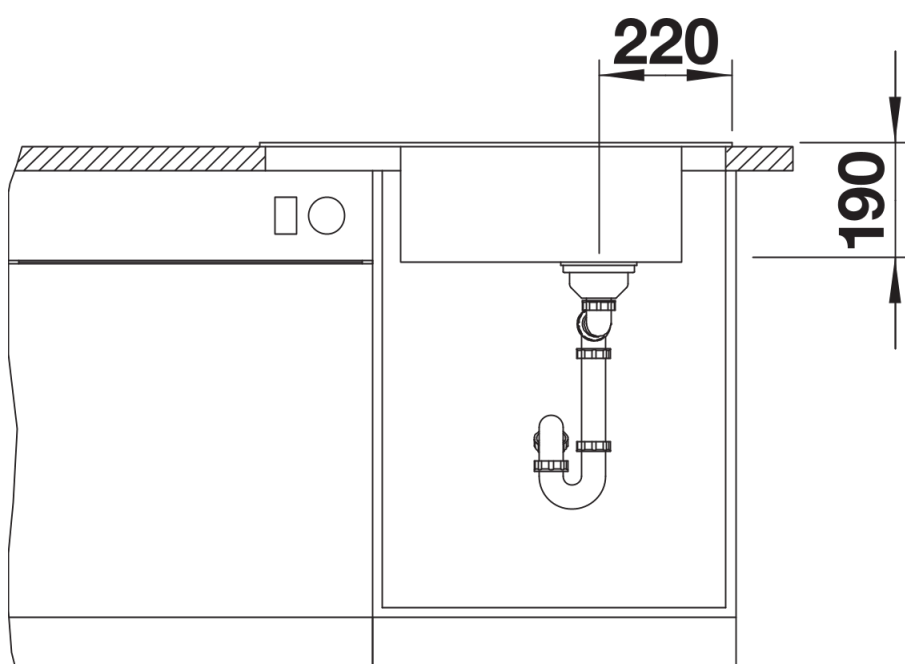

Zakres dostawy

- kratka ociekowa ze stali szlachetnej
- armatura przelewowo-odpływowa zapewniająca więcej miejsca w szafce
- korek z sitkiem 3 ½" InFino ze sterowaniem korkiem automatycznym (pokrętło)

229234 - Kratka ociekowa ze stali szlachetnej

Szczegóły

Widok

Wycięcie

Widok z przodu

Widok z boku