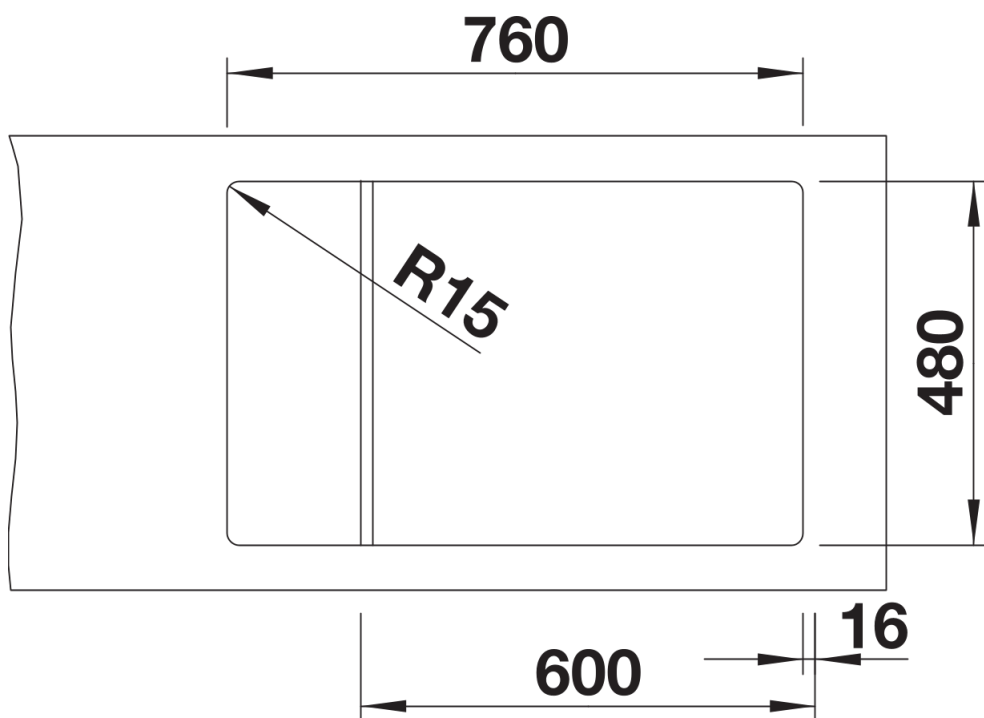

Zakres dostawy

- kratka ociekowa ze stali szlachetnej
- armatura przelewowo-odpływowa zapewniająca więcej miejsca w szafce
- korek z sitkiem 3 ½" InFino ze sterowaniem korkiem automatycznym (pokrętło)

229234 - Kratka ociekowa ze stali szlachetnej

Szczegóły

Widok

Wycięcie

Widok z przodu

Widok z boku