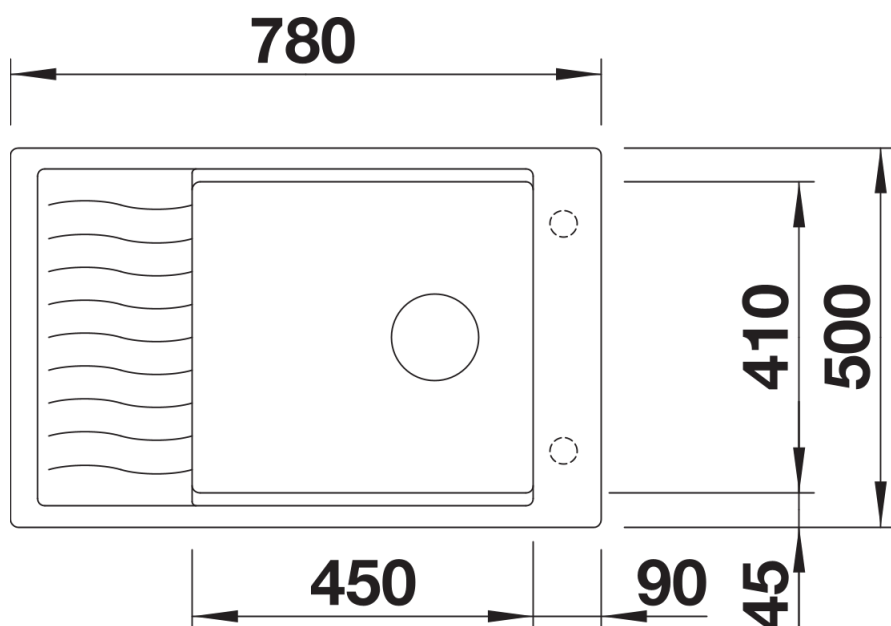

Zakres dostawy

- kratka ociekowa ze stali szlachetnej
- armatura przelewowo-odpływowa zapewniająca więcej miejsca w szafce
- korek z sitkiem 3 ½" InFino ze sterowaniem korkiem automatycznym (pokrętło)

229234 - Kratka ociekowa ze stali szlachetnej

Szczegóły

Widok

Wycięcie

Widok z przodu

Widok z boku