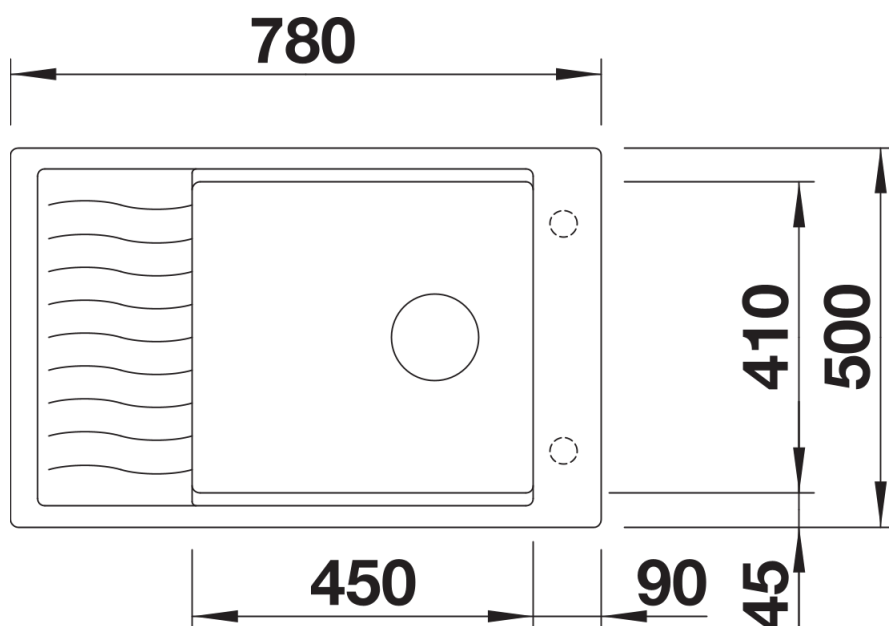

Arkusz danych produktu ELON XL 6 S

Nr art. 524835

Zalety

- Kompaktowy, jednokomorowy zlewozmywak odpowiedni również do małych kuchni
- Praktyczna i komfortowa komora w rozmiarze XL
- Zwiększona powierzchnia ociekacza dzięki przesuwanej kratce ociekowej ze stali szlachetnej
- Nowoczesny, falisty wzór zlewozmywaka i akcesoriów sprawia, że do siebie doskonale dopasowan
- Wielofunkcyjna kratka ociekowa ze stali szlachetnej zawarta w cenie
- Wysokiej jakości funkcjonalne wyposażenie: korek automatyczny i system odpływowy InFino, eleganckie i łatwe w utrzymaniu czystości
- Listwa na baterię umieszczona z boku to wygodne rozwiązanie do montażu przy oknie
- Możliwość montażu odwracalnego

Kolory

Dostępne kolory

- czarny
- antracyt
- szarość skały
- alumetalik
- biały
- jaśmin
- tartufo
- kawowy

SILGRANIT szarość skały

Wskazówki dotyczące planowania

- Do montażu podwieszanego wymagane są specjalne elementy mocujące.

Zakres dostawy

- kratka ociekowa ze stali szlachetnej
- armatura przelewowo-odpływowa zapewniająca więcej miejsca w szafce
- korek z sitkiem 3 ½" InFino ze sterowaniem korkiem automatycznym (pokrętło)

229234 - Kratka ociekowa ze stali szlachetnej

Szczegóły

Widok

Wycięcie

Widok z przodu

Widok z boku