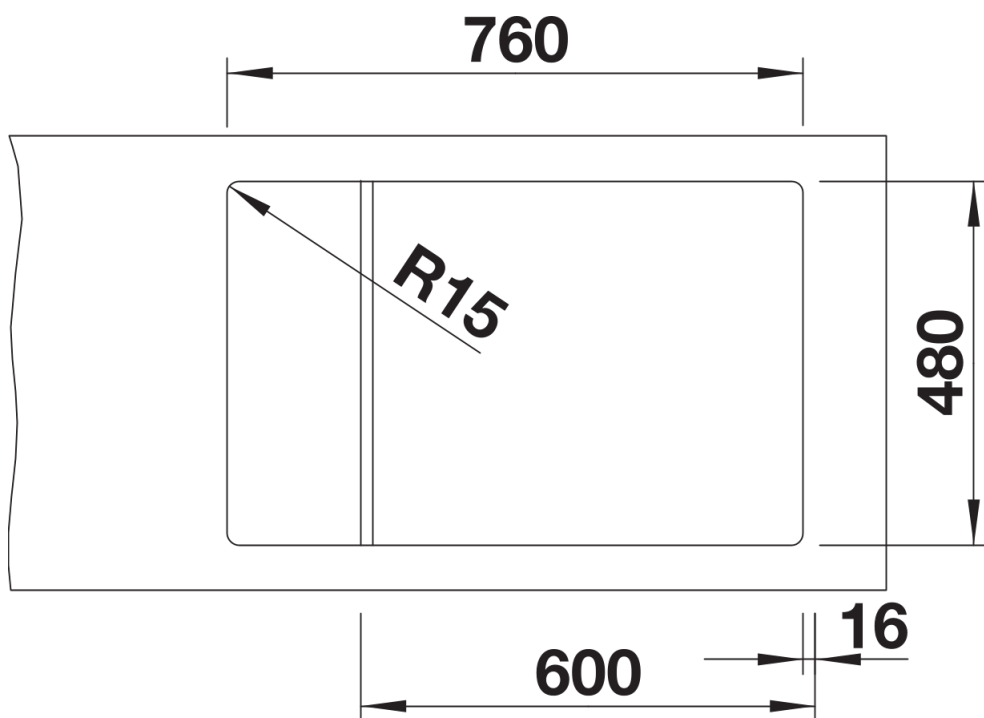

## Zakres dostawy

---

- kratka ociekowa ze stali szlachetnej
- armatura przelewowo-odpływowa zapewniająca więcej miejsca w szafce
- korek z sitkiem 3 ½" InFino ze sterowaniem korkiem automatycznym (pokrętko)

## Szczegóły

---

Widok

Wycięcie

Widok z przodu

Widok z boku