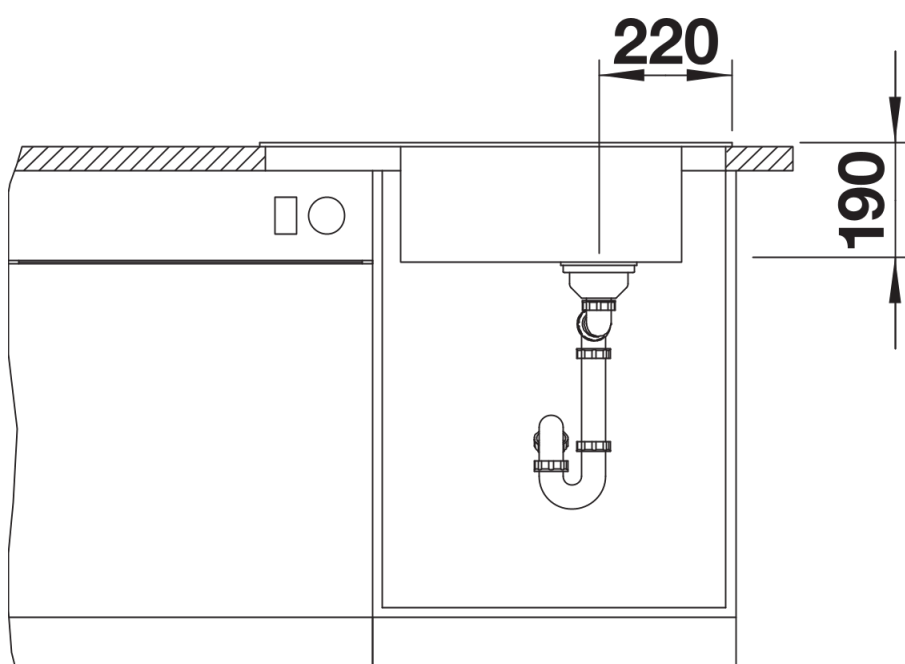

## Zakres dostawy

---

- kratka ociekowa ze stali szlachetnej
- armatura przelewowo-odpływowa zapewniająca więcej miejsca w szafce
- korek z sitkiem 3 ½" InFino ze sterowaniem korkiem automatycznym (pokrętko)

229234 - Kratka ociekowa ze stali szlachetnej

## Szczegóły

---

Widok

Wycięcie

Widok z przodu

Widok z boku