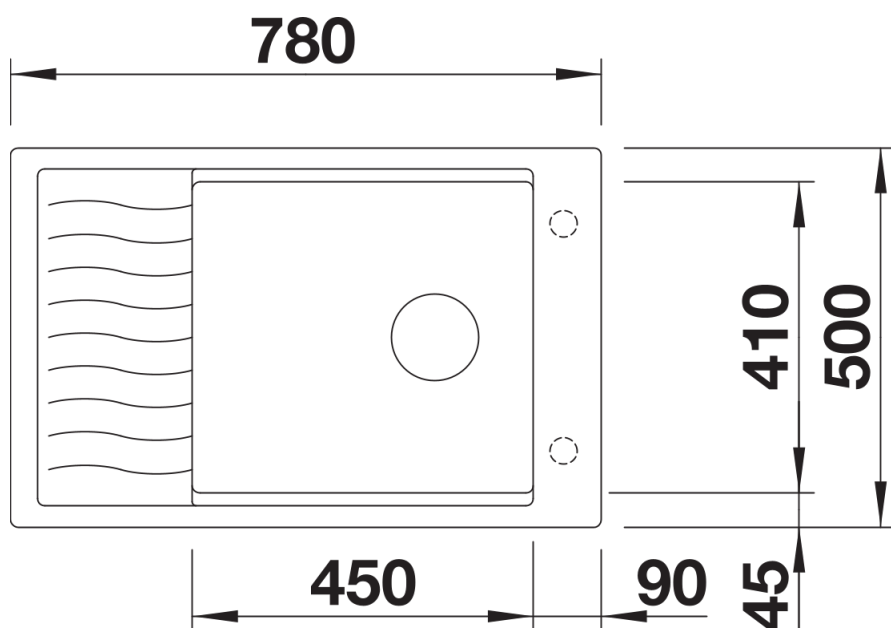

## Zakres dostawy

---

- kratka ociekowa ze stali szlachetnej
- armatura przelewowo-odpływowa zapewniająca więcej miejsca w szafce
- korek z sitkiem 3 ½" InFino ze sterowaniem korkiem automatycznym (pokrętko)

## Szczegóły

---

Widok

Wycięcie

Widok z przodu

Widok z boku