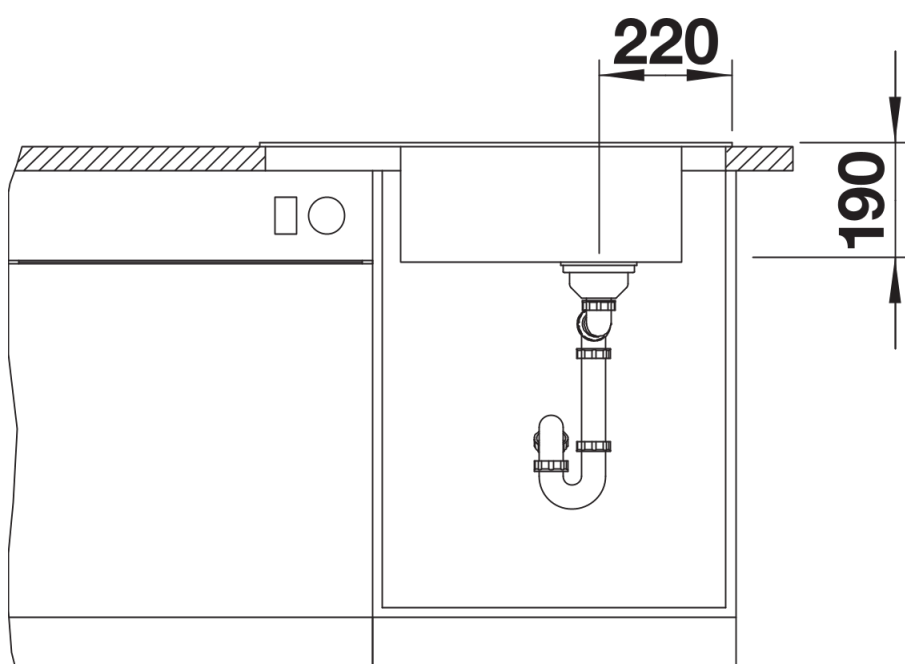

## Arkusz danych produktu ELON XL 6 S

Nr art. 525883

## Zakres dostawy

---

- kratka ociekowa ze stali szlachetnej
- armatura przelewowo-odpływowa zapewniająca więcej miejsca w szafce
- korek z sitkiem 3 ½" InFino

## Szczegóły

---

Widok

Wycięcie

Widok z przodu

Widok z boku