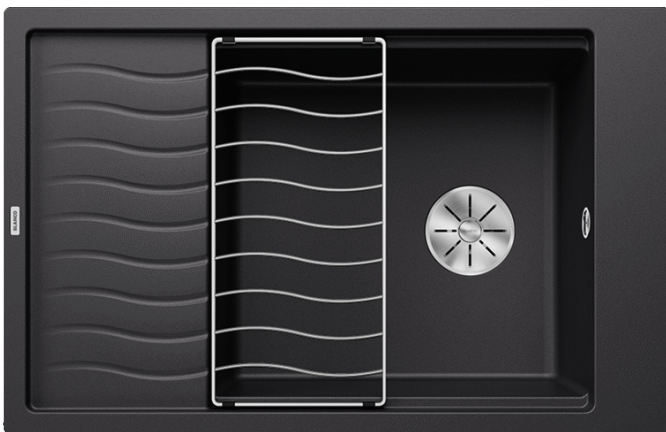

## Arkusz danych produktu ELON XL 6 S

Nr art. 525883

### Zalety

---

- Kompaktowy, jednokomorowy zlewozmywak odpowiedni również do małych kuchni
- Praktyczna i komfortowa komora w rozmiarze XL
- Zwiększona powierzchnia ociekacza dzięki przesuwanej kratce ociekowej ze stali szlachetnej
- Nowoczesny, falisty wzór zlewozmywaka i akcesoriów sprawia, że są do siebie doskonale dopasowane
- Wielofunkcyjna kratka ociekowa ze stali szlachetnej zawarta w cenie
- Wysokiej jakości funkcjonalne wyposażenie: system odpływu InFino, elegancki i łatwy w utrzymaniu czystości
- Listwa na baterię umieszczona z boku to wygodne rozwiązanie do montażu przy oknie
- Możliwość montażu odwracalnego
- Dostępny również w wersji na równi z blatem

#### Dostępne kolory

- czarny
- antracyt
- szarość skały
- alumetalik
- biały
- jaśmin
- tartufo
- kawowy

SILGRANIT czarny

## Zakres dostawy

---

- kratka ociekowa ze stali szlachetnej
- armatura przelewowo-odpływowa zapewniająca więcej miejsca w szafce
- korek z sitkiem 3 ½" InFino