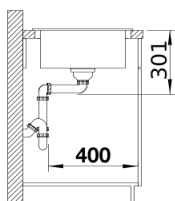

## Zakres dostawy

---

- kratka ociekowa ze stali szlachetnej
- armatura przelewowo-odpływowa zapewniająca więcej miejsca w szafce
- korek z sitkiem 3 ½" InFino

## Szczegóły

---

Widok

Wycięcie

Widok z przodu

Widok z boku