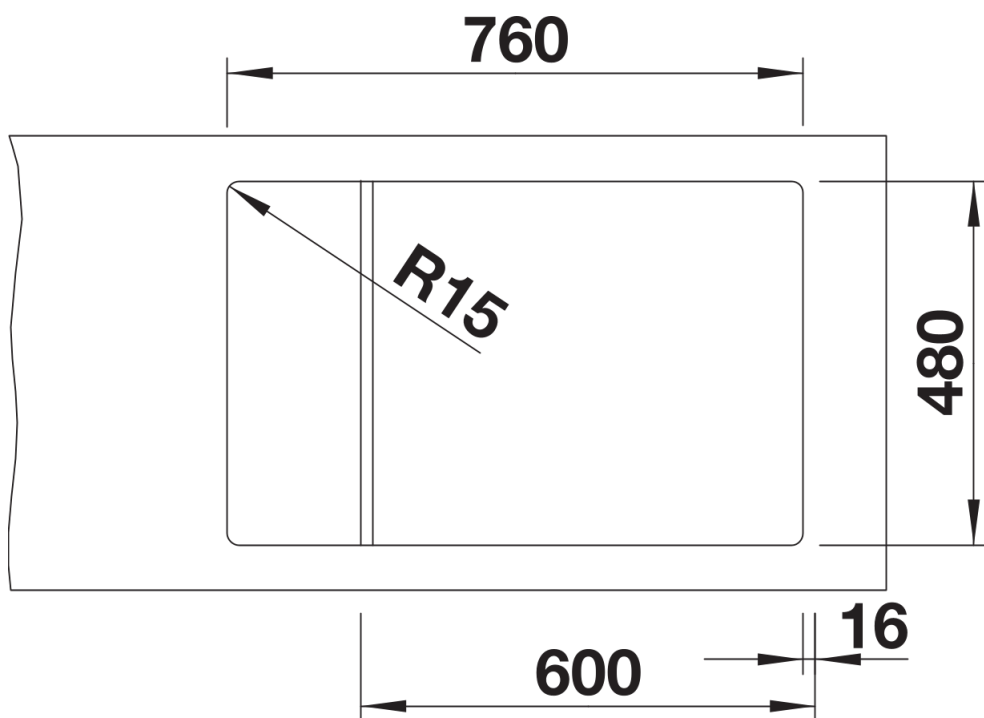

## Zakres dostawy

---

- kratka ociekowa ze stali szlachetnej
- armatura przelewowo-odpływowa zapewniająca więcej miejsca w szafce
- korek z sitkiem 3 ½" InFino

## Szczegóły

---

Widok

Wycięcie

Widok z przodu

Widok z boku