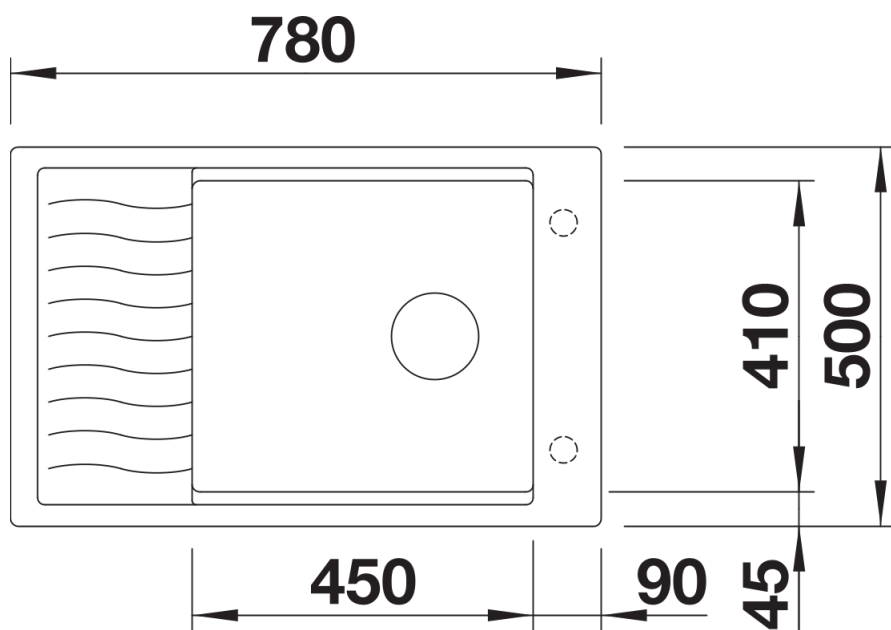

## Zakres dostawy

---

- kratka ociekowa ze stali szlachetnej
- armatura przelewowo-odpływowa zapewniająca więcej miejsca w szafce
- korek z sitkiem 3 ½" InFino

## Szczegóły

---

Widok

Wycięcie

Widok z przodu

Widok z boku