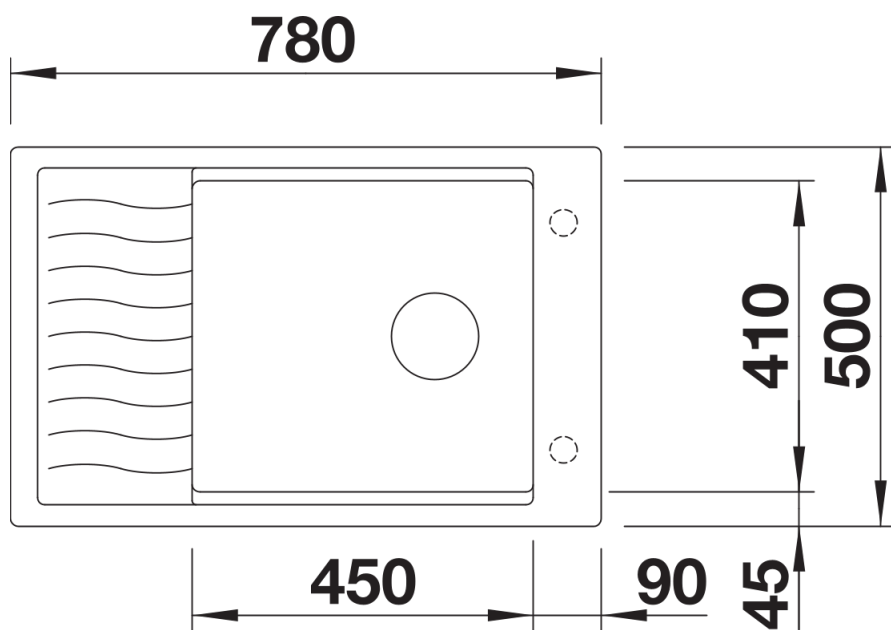

Arkusz danych produktu ELON XL 6 S

Nr art. 524853

Zalety

- Kompaktowy, jednokomorowy zlewozmywak odpowiedni również do małych kuchni
- Praktyczna i komfortowa komora w rozmiarze XL
- Zwiększona powierzchnia ociekacza dzięki przesuwanej kratce ociekowej ze stali szlachetnej
- Nowoczesny, falisty wzór zlewozmywaka i akcesoriów sprawia, że są do siebie doskonale dopasowane
- Wielofunkcyjna kratka ociekowa ze stali szlachetnej zawarta w cenie
- Wysokiej jakości funkcjonalne wyposażenie: system odpływu InFino, elegancki i łatwy w utrzymaniu czystości
- Listwa na baterię umieszczona z boku to wygodne rozwiązanie do montażu przy oknie
- Możliwość montażu odwracalnego
- Dostępny również w wersji na równi z blatem

Kolory

Dostępne kolory

czarny
antracyt
szarość skały
alumetalik
biały
jaśmin
tartufo
kawowy

SILGRANIT kawowy

Zakres dostawy

- kratka ociekowa ze stali szlachetnej
- armatura przelewowo-odpływowa zapewniająca więcej miejsca w szafce
- korek z sitkiem 3 ½" InFino

Szczegóły

Widok

Wycięcie

Widok z przodu

Widok z boku