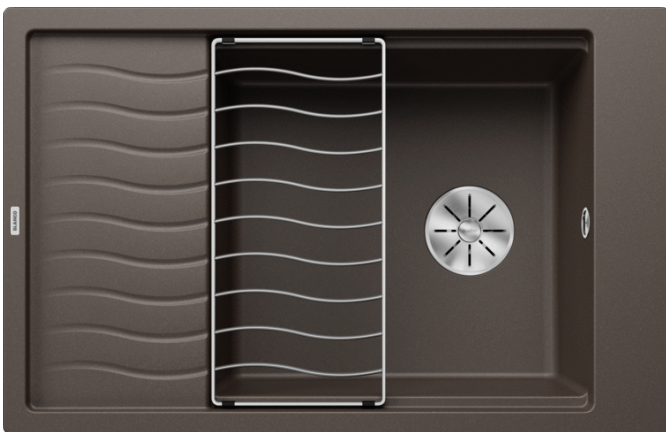

Arkusz danych produktu ELON XL 6 S

Nr art. 524853

Zalety

- Kompaktowy, jednokomorowy zlewozmywak odpowiedni również do małych kuchni
- Praktyczna i komfortowa komora w rozmiarze XL
- Zwiększona powierzchnia ociekacza dzięki przesuwanej kratce ociekowej ze stali szlachetnej
- Nowoczesny, falisty wzór zlewozmywaka i akcesoriów sprawia, że są do siebie doskonale dopasowane
- Wielofunkcyjna kratka ociekowa ze stali szlachetnej zawarta w cenie
- Wysokiej jakości funkcjonalne wyposażenie: system odpływu InFino, elegancki i łatwy w utrzymaniu czystości
- Listwa na baterię umieszczona z boku to wygodne rozwiązanie do montażu przy oknie
- Możliwość montażu odwracalnego
- Dostępny również w wersji na równi z blatem

Kolory

Dostępne kolory

czarny
antracyt
szarość skały
alumetalik
biały
jaśmin
tartufo
kawowy

SILGRANIT kawowy

Zakres dostawy

- kratka ociekowa ze stali szlachetnej
- armatura przelewowo-odpływowa zapewniająca więcej miejsca w szafce
- korek z sitkiem 3 ½" InFino