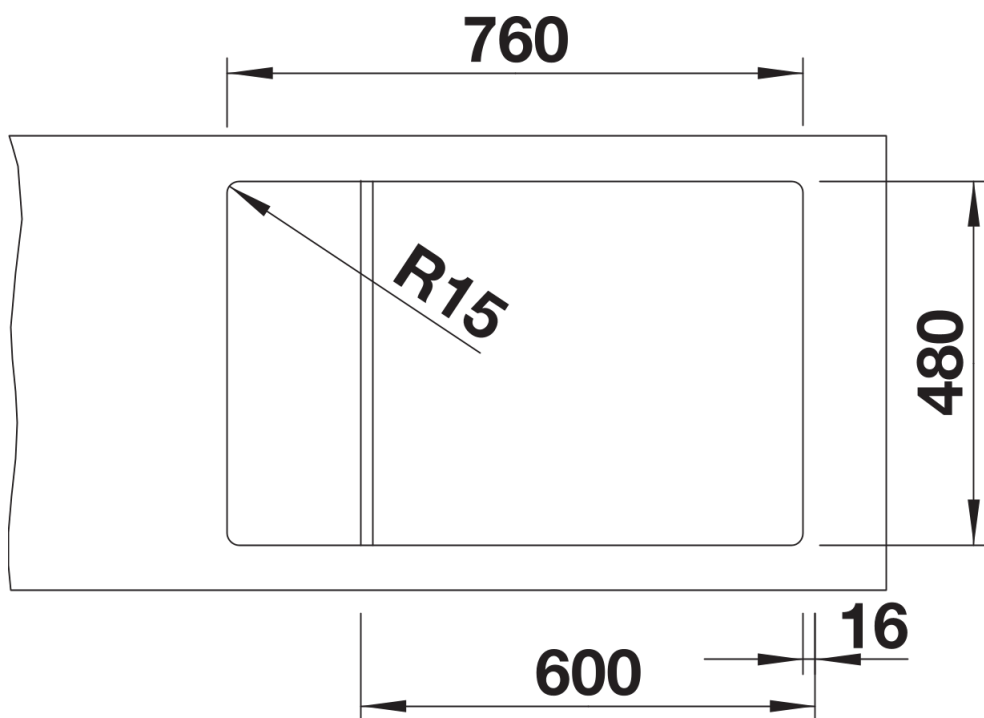

Arkusz danych produktu ELON XL 6 S

Nr art. 524853

Zalety

- Kompaktowy, jednokomorowy zlewozmywak odpowiedni również do małych kuchni
- Praktyczna i komfortowa komora w rozmiarze XL
- Zwiększona powierzchnia ociekacza dzięki przesuwanej kratce ociekowej ze stali szlachetnej
- Nowoczesny, falisty wzór zlewozmywaka i akcesoriów sprawia, że są do siebie doskonale dopasowane
- Wielofunkcyjna kratka ociekowa ze stali szlachetnej zawarta w cenie
- Wysokiej jakości funkcjonalne wyposażenie: system odpływu InFino, elegancki i łatwy w utrzymaniu czystości
- Listwa na baterię umieszczona z boku to wygodne rozwiązanie do montażu przy oknie
- Możliwość montażu odwracalnego
- Dostępny również w wersji na równi z blatem

Kolory

Dostępne kolory

czarny
antracyt
szarość skały
alumetalik
biały
jaśmin
tartufo
kawowy

SILGRANIT kawowy

Zakres dostawy

- kratka ociekowa ze stali szlachetnej
- armatura przelewowo-odpływowa zapewniająca więcej miejsca w szafce
- korek z sitkiem 3 ½" InFino

Szczegóły

Widok

Wycięcie

Widok z przodu

Widok z boku