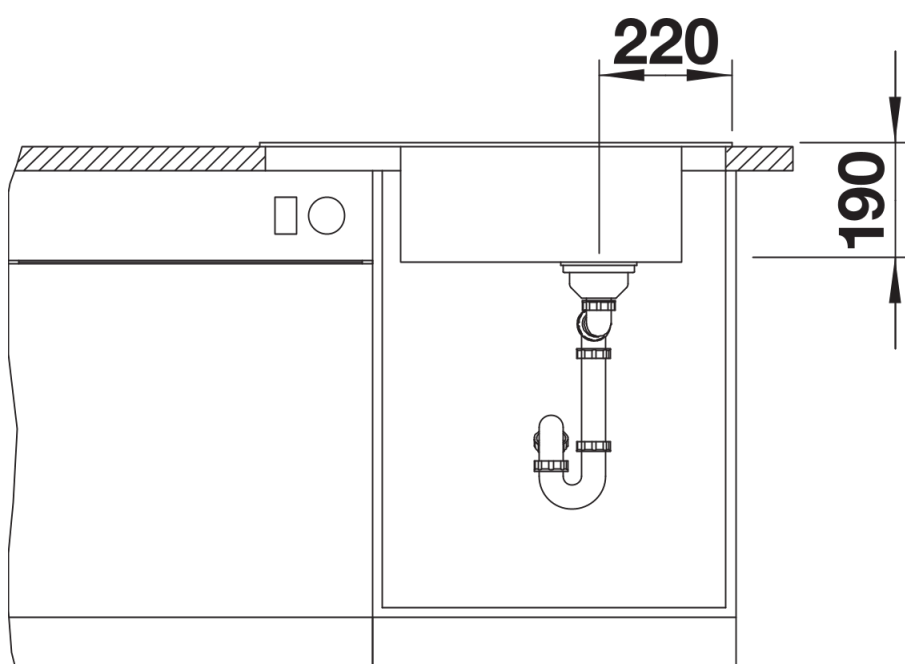

Kolory

Dostępne kolory

czarny
antracyt
szarość skały
alumetalik
biały
jaśmin
tartufo
kawowy

SILGRANIT kawowy

Zakres dostawy

- kratka ociekowa ze stali szlachetnej
- armatura przelewowo-odpływowa zapewniająca więcej miejsca w szafce
- korek z sitkiem 3 ½" InFino

Szczegóły

Widok

Wycięcie

Widok z przodu

Widok z boku