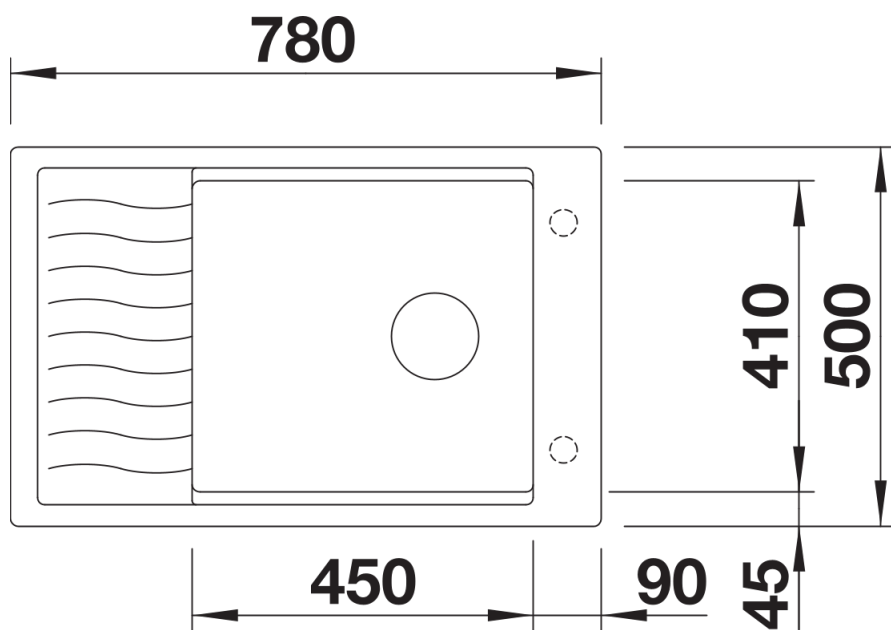

Arkusz danych produktu ELON XL 6 S

Nr art. 524846

Zalety

- Kompaktowy, jednokomorowy zlewozmywak odpowiedni również do małych kuchni
- Praktyczna i komfortowa komora w rozmiarze XL
- Zwiększona powierzchnia ociekacza dzięki przesuwanej kratce ociekowej ze stali szlachetnej
- Nowoczesny, falisty wzór zlewozmywaka i akcesoriów sprawia, że są do siebie doskonale dopasowane
- Wielofunkcyjna kratka ociekowa ze stali szlachetnej zawarta w cenie
- Wysokiej jakości funkcjonalne wyposażenie: system odpływu InFino, elegancki i łatwy w utrzymaniu czystości
- Listwa na baterię umieszczona z boku to wygodne rozwiązanie do montażu przy oknie
- Możliwość montażu odwracalnego
- Dostępny również w wersji na równi z blatem

Kolory

Dostępne kolory

czarny
antracyt
szarość skały
alumetalik
biały
jaśmin
tartufo
kawowy

SILGRANIT alumetalik

Zakres dostawy

- kratka ociekowa ze stali szlachetnej
- armatura przelewowo-odpływowa zapewniająca więcej miejsca w szafce
- korek z sitkiem 3 ½" InFino

Szczegóły

Widok

Wycięcie

Widok z przodu

Widok z boku