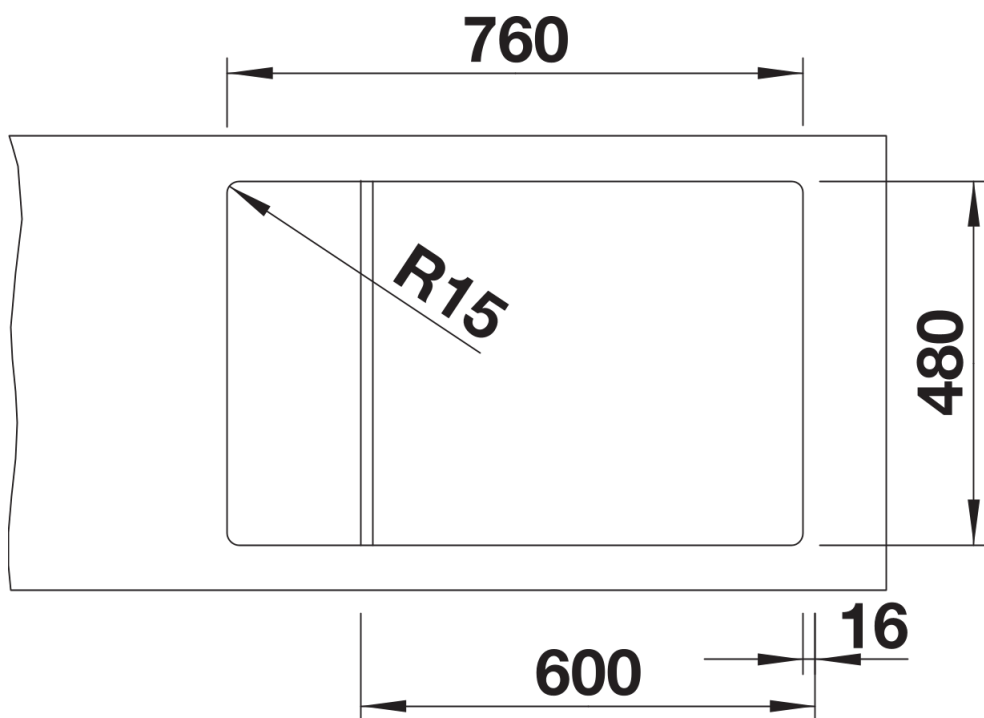

Arkusz danych produktu ELON XL 6 S

Nr art. 524846

Zalety

- Kompaktowy, jednokomorowy zlewozmywak odpowiedni również do małych kuchni
- Praktyczna i komfortowa komora w rozmiarze XL
- Zwiększona powierzchnia ociekacza dzięki przesuwanej kratce ociekowej ze stali szlachetnej
- Nowoczesny, falisty wzór zlewozmywaka i akcesoriów sprawia, że są do siebie doskonale dopasowane
- Wielofunkcyjna kratka ociekowa ze stali szlachetnej zawarta w cenie
- Wysokiej jakości funkcjonalne wyposażenie: system odpływu InFino, elegancki i łatwy w utrzymaniu czystości
- Listwa na baterię umieszczona z boku to wygodne rozwiązanie do montażu przy oknie
- Możliwość montażu odwracalnego
- Dostępny również w wersji na równi z blatem

Kolory

Dostępne kolory

czarny
antracyt
szarość skały
alumetalik
biały
jaśmin
tartufo
kawowy

SILGRANIT alumetalik

Zakres dostawy

- kratka ociekowa ze stali szlachetnej
- armatura przelewowo-odpływowa zapewniająca więcej miejsca w szafce
- korek z sitkiem 3 ½" InFino

Szczegóły

Widok

Wycięcie

Widok z przodu

Widok z boku