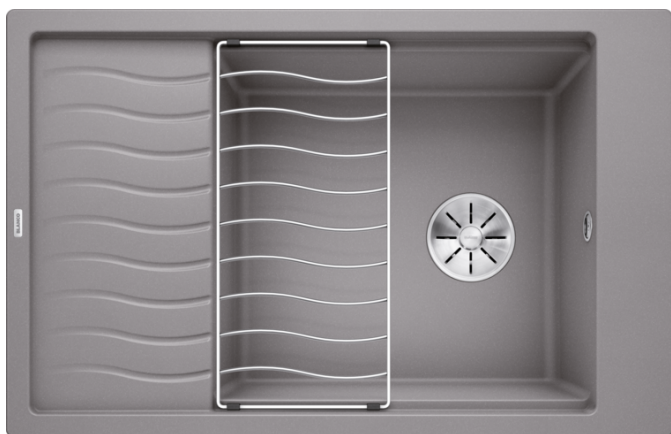

Arkusz danych produktu ELON XL 6 S

Nr art. 524846

Zalety

- Kompaktowy, jednokomorowy zlewozmywak odpowiedni również do małych kuchni
- Praktyczna i komfortowa komora w rozmiarze XL
- Zwiększona powierzchnia ociekacza dzięki przesuwanej kratce ociekowej ze stali szlachetnej
- Nowoczesny, falisty wzór zlewozmywaka i akcesoriów sprawia, że są do siebie doskonale dopasowane
- Wielofunkcyjna kratka ociekowa ze stali szlachetnej zawarta w cenie
- Wysokiej jakości funkcjonalne wyposażenie: system odpływu InFino, elegancki i łatwy w utrzymaniu czystości
- Listwa na baterię umieszczona z boku to wygodne rozwiązanie do montażu przy oknie
- Możliwość montażu odwracalnego
- Dostępny również w wersji na równi z blatem

Kolory

Dostępne kolory

czarny
antracyt
szarość skały
alumetalik
biały
jaśmin
tartufo
kawowy

SILGRANIT alumetalik

Zakres dostawy

- kratka ociekowa ze stali szlachetnej
- armatura przelewowo-odpływowa zapewniająca więcej miejsca w szafce
- korek z sitkiem 3 ½" InFino