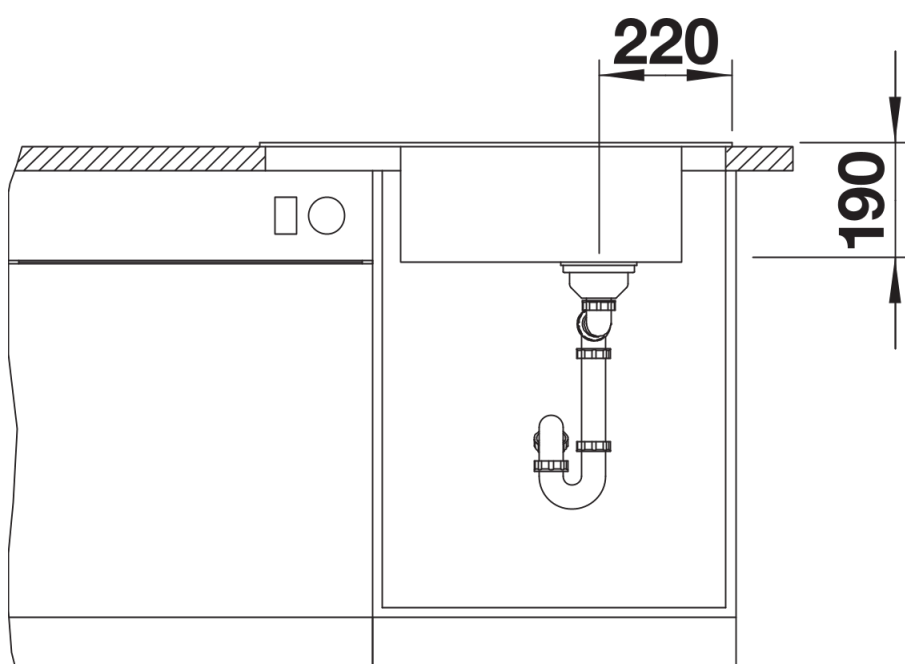

Kolory

Dostępne kolory

czarny
antracyt
szarość skały
alumetalik
biały
jaśmin
tartufo
kawowy

SILGRANIT alumetalik

Zakres dostawy

- kratka ociekowa ze stali szlachetnej
- armatura przelewowo-odpływowa zapewniająca więcej miejsca w szafce
- korek z sitkiem 3 ½" InFino

Szczegóły

Widok

Wycięcie

Widok z przodu

Widok z boku