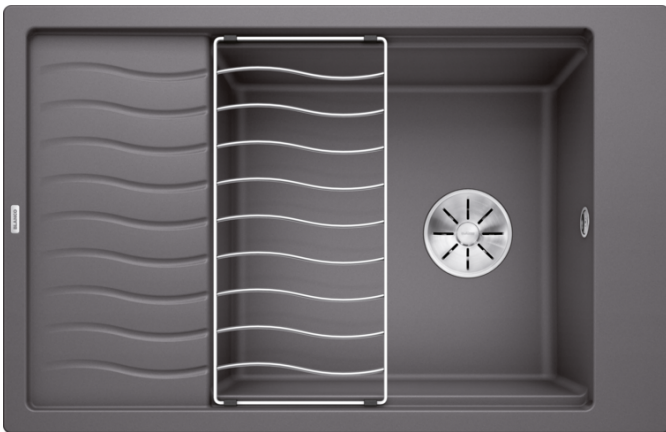

Arkusz danych produktu ELON XL 6 S

Nr art. 524845

Zalety

- Kompaktowy, jednokomorowy zlewozmywak odpowiedni również do małych kuchni
- Praktyczna i komfortowa komora w rozmiarze XL
- Zwiększona powierzchnia ociekacza dzięki przesuwanej kratce ociekowej ze stali szlachetnej
- Nowoczesny, falisty wzór zlewozmywaka i akcesoriów sprawia, że są do siebie doskonale dopasowane
- Wielofunkcyjna kratka ociekowa ze stali szlachetnej zawarta w cenie
- Wysokiej jakości funkcjonalne wyposażenie: system odpływu InFino, elegancki i łatwy w utrzymaniu czystości
- Listwa na baterię umieszczona z boku to wygodne rozwiązanie do montażu przy oknie
- Możliwość montażu odwracalnego
- Dostępny również w wersji na równi z blatem

Kolory

Dostępne kolory

- czarny
- antracyt
- szarość skały
- alumetalik
- biały
- jaśmin
- tartufo
- kawowy

SILGRANIT szarość skały

Zakres dostawy

- kratka ociekowa ze stali szlachetnej
- armatura przelewowo-odpływowa zapewniająca więcej miejsca w szafce
- korek z sitkiem 3 ½" InFino