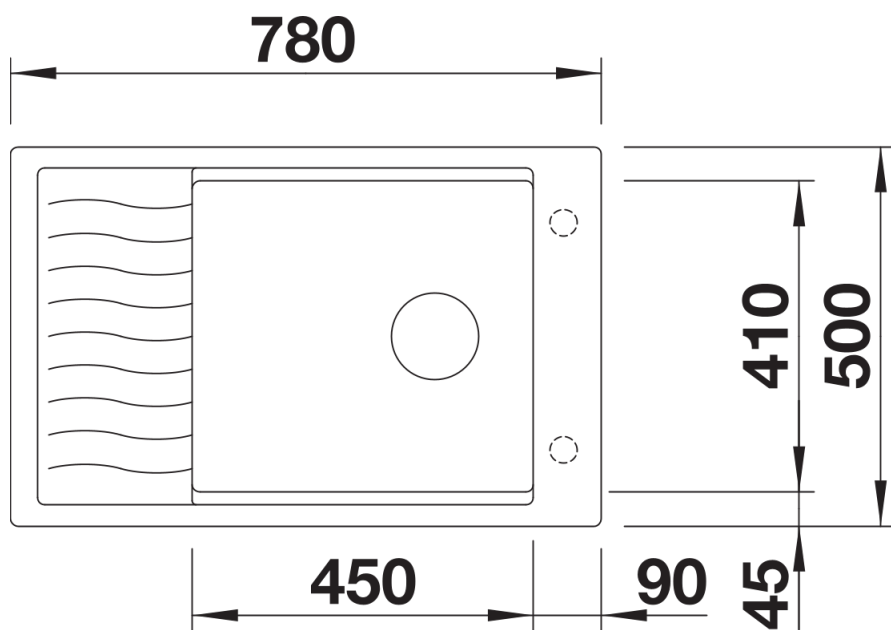

Arkusz danych produktu ELON XL 6 S

Nr art. 524845

Zalety

- Kompaktowy, jednokomorowy zlewozmywak odpowiedni również do małych kuchni
- Praktyczna i komfortowa komora w rozmiarze XL
- Zwiększona powierzchnia ociekacza dzięki przesuwanej kratce ociekowej ze stali szlachetnej
- Nowoczesny, falisty wzór zlewozmywaka i akcesoriów sprawia, że są do siebie doskonale dopasowane
- Wielofunkcyjna kratka ociekowa ze stali szlachetnej zawarta w cenie
- Wysokiej jakości funkcjonalne wyposażenie: system odpływu InFino, elegancki i łatwy w utrzymaniu czystości
- Listwa na baterię umieszczona z boku to wygodne rozwiązanie do montażu przy oknie
- Możliwość montażu odwracalnego
- Dostępny również w wersji na równi z blatem

Kolory

Dostępne kolory

- czarny
- antracyt
- szarość skały
- alumetalik
- biały
- jaśmin
- tartufo
- kawowy

SILGRANIT szarość skały

Zakres dostawy

- kratka ociekowa ze stali szlachetnej
- armatura przelewowo-odpływowa zapewniająca więcej miejsca w szafce
- korek z sitkiem 3 ½" InFino

Szczegóły

Widok

Wycięcie

Widok z przodu

Widok z boku