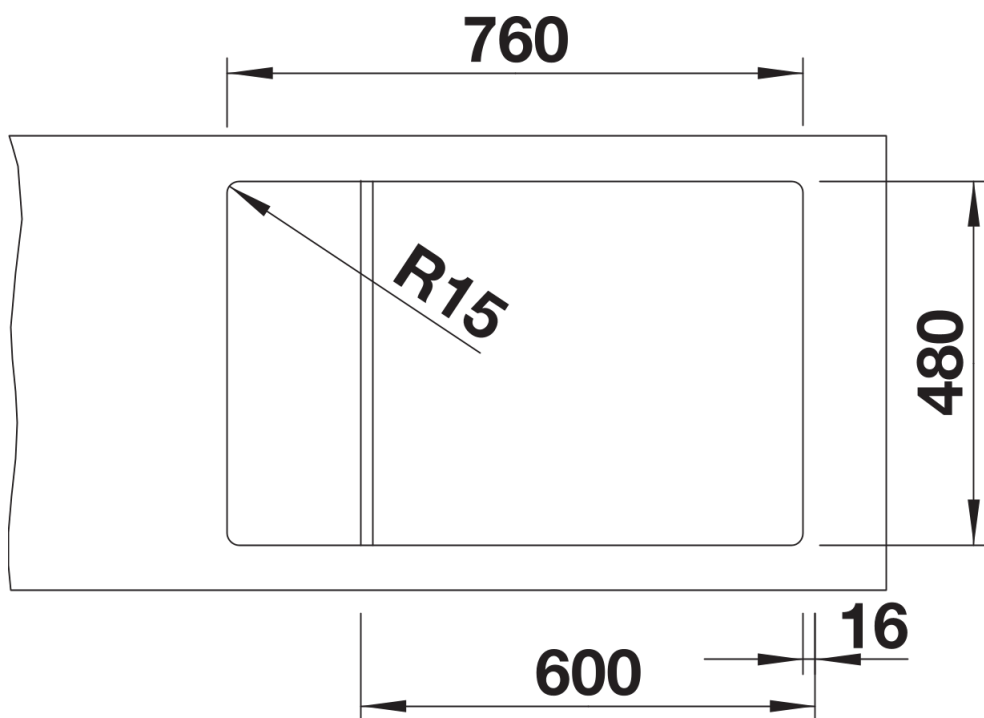

Arkusz danych produktu ELON XL 6 S

Nr art. 524845

Zalety

- Kompaktowy, jednokomorowy zlewozmywak odpowiedni również do małych kuchni
- Praktyczna i komfortowa komora w rozmiarze XL
- Zwiększona powierzchnia ociekacza dzięki przesuwanej kratce ociekowej ze stali szlachetnej
- Nowoczesny, falisty wzór zlewozmywaka i akcesoriów sprawia, że są do siebie doskonale dopasowane
- Wielofunkcyjna kratka ociekowa ze stali szlachetnej zawarta w cenie
- Wysokiej jakości funkcjonalne wyposażenie: system odpływu InFino, elegancki i łatwy w utrzymaniu czystości
- Listwa na baterię umieszczona z boku to wygodne rozwiązanie do montażu przy oknie
- Możliwość montażu odwracalnego
- Dostępny również w wersji na równi z blatem

Kolory

Dostępne kolory

- czarny
- antracyt
- szarość skały
- alumetalik
- biały
- jaśmin
- tartufo
- kawowy

SILGRANIT szarość skały

Zakres dostawy

- kratka ociekowa ze stali szlachetnej
- armatura przelewowo-odpływowa zapewniająca więcej miejsca w szafce
- korek z sitkiem 3 ½" InFino

Szczegóły

Widok

Wycięcie

Widok z przodu

Widok z boku