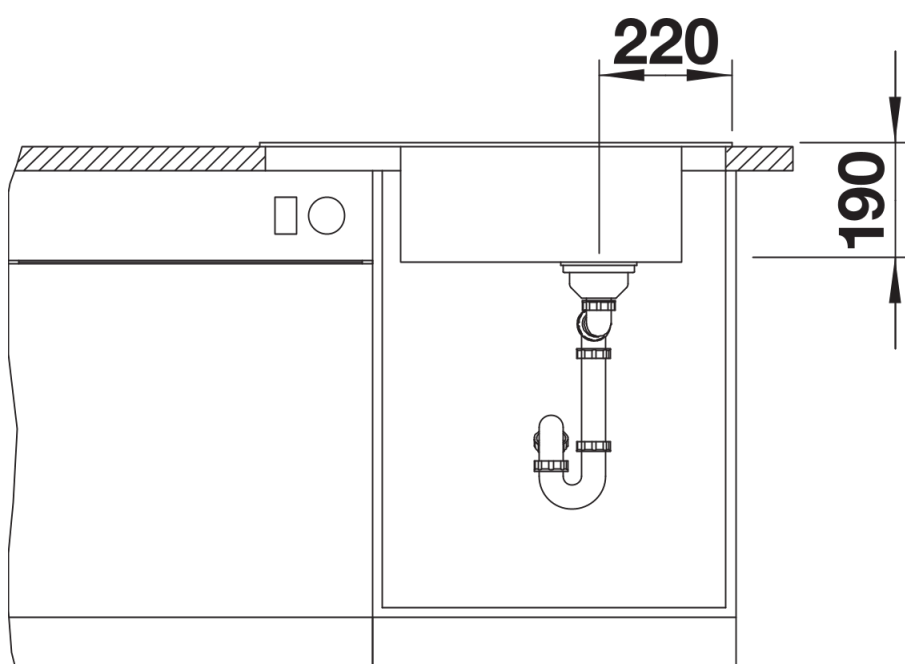

Kolory

Dostępne kolory

- czarny
- antracyt
- szarość skały
- alumetalik
- biały
- jaśmin
- tartufo
- kawowy

SILGRANIT szarość skały

Zakres dostawy

- kratka ociekowa ze stali szlachetnej
- armatura przelewowo-odpływowa zapewniająca więcej miejsca w szafce
- korek z sitkiem 3 ½" InFino

Szczegóły

Widok

Wycięcie

Widok z przodu

Widok z boku