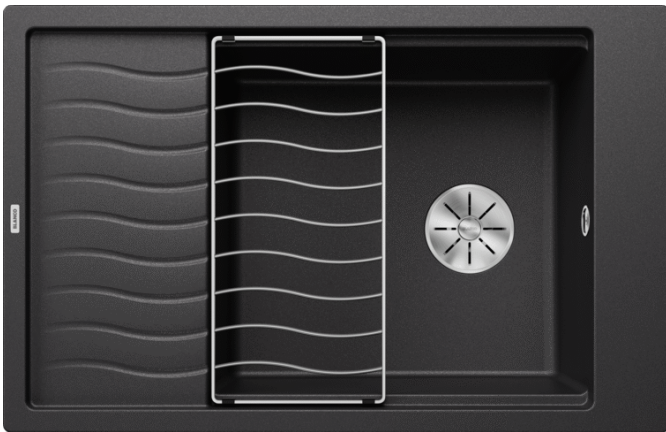

Arkusz danych produktu ELON XL 6 S

Nr art. 524844

Zalety

- Kompaktowy, jednokomorowy zlewozmywak odpowiedni również do małych kuchni
- Praktyczna i komfortowa komora w rozmiarze XL
- Zwiększona powierzchnia ociekacza dzięki przesuwanej kratce ociekowej ze stali szlachetnej
- Nowoczesny, falisty wzór zlewozmywaka i akcesoriów sprawia, że są do siebie doskonale dopasowane
- Wielofunkcyjna kratka ociekowa ze stali szlachetnej zawarta w cenie
- Wysokiej jakości funkcjonalne wyposażenie: system odpływu InFino, elegancki i łatwy w utrzymaniu czystości
- Listwa na baterię umieszczona z boku to wygodne rozwiązanie do montażu przy oknie
- Możliwość montażu odwracalnego
- Dostępny również w wersji na równi z blatem

Kolory

Dostępne kolory

- czarny
- antracyt
- szarość skały
- alumetalik
- biały
- jaśmin
- tartufo
- kawowy

SILGRANIT antracyt

Zakres dostawy

- kratka ociekowa ze stali szlachetnej
- armatura przelewowo-odpływowa zapewniająca więcej miejsca w szafce
- korek z sitkiem 3 ½" InFino