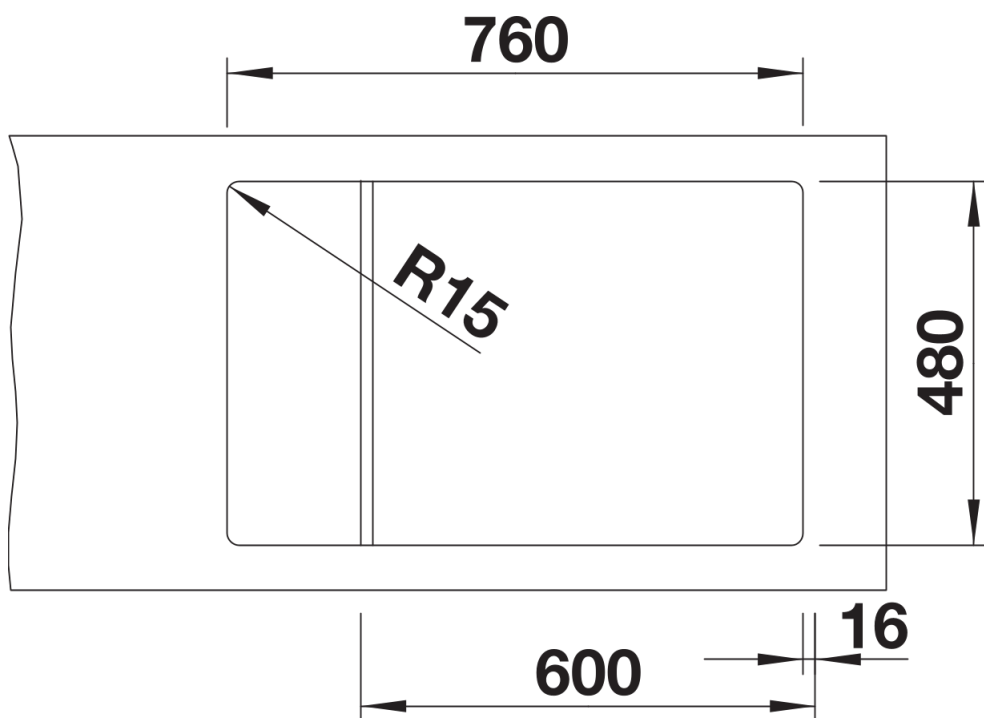

Arkusz danych produktu ELON XL 6 S

Nr art. 524844

Zalety

- Kompaktowy, jednokomorowy zlewozmywak odpowiedni również do małych kuchni
- Praktyczna i komfortowa komora w rozmiarze XL
- Zwiększona powierzchnia ociekacza dzięki przesuwanej kratce ociekowej ze stali szlachetnej
- Nowoczesny, falisty wzór zlewozmywaka i akcesoriów sprawia, że są do siebie doskonale dopasowane
- Wielofunkcyjna kratka ociekowa ze stali szlachetnej zawarta w cenie
- Wysokiej jakości funkcjonalne wyposażenie: system odpływu InFino, elegancki i łatwy w utrzymaniu czystości
- Listwa na baterię umieszczona z boku to wygodne rozwiązanie do montażu przy oknie
- Możliwość montażu odwracalnego
- Dostępny również w wersji na równi z blatem

Szczegóły

Widok

Wycięcie

Widok z przodu

Widok z boku