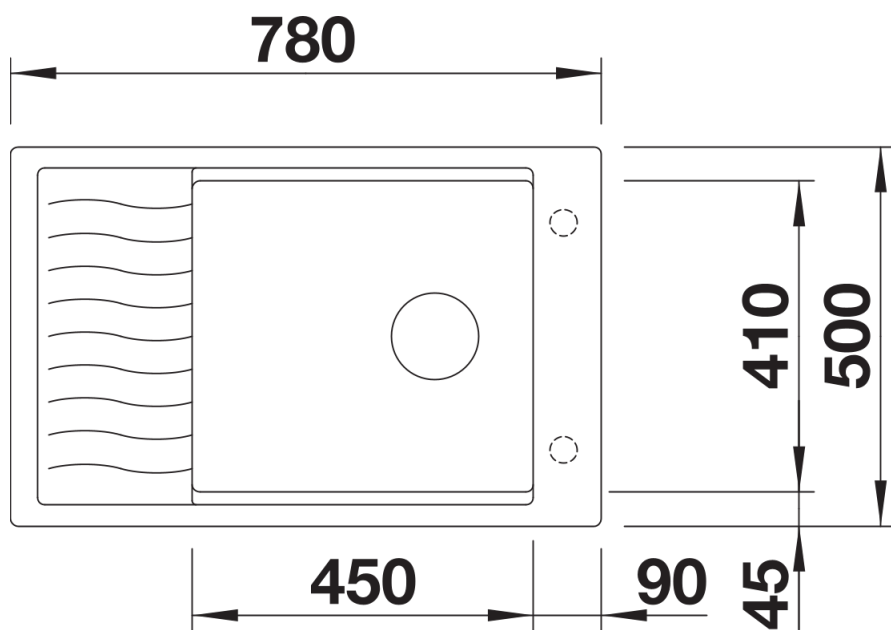

Arkusz danych produktu ELON XL 6 S

Nr art. 524844

Zalety

- Kompaktowy, jednokomorowy zlewozmywak odpowiedni również do małych kuchni
- Praktyczna i komfortowa komora w rozmiarze XL
- Zwiększona powierzchnia ociekacza dzięki przesuwanej kratce ociekowej ze stali szlachetnej
- Nowoczesny, falisty wzór zlewozmywaka i akcesoriów sprawia, że są do siebie doskonale dopasowane
- Wielofunkcyjna kratka ociekowa ze stali szlachetnej zawarta w cenie
- Wysokiej jakości funkcjonalne wyposażenie: system odpływu InFino, elegancki i łatwy w utrzymaniu czystości
- Listwa na baterię umieszczona z boku to wygodne rozwiązanie do montażu przy oknie
- Możliwość montażu odwracalnego
- Dostępny również w wersji na równi z blatem

Szczegóły

Widok

Wycięcie

Widok z przodu

Widok z boku