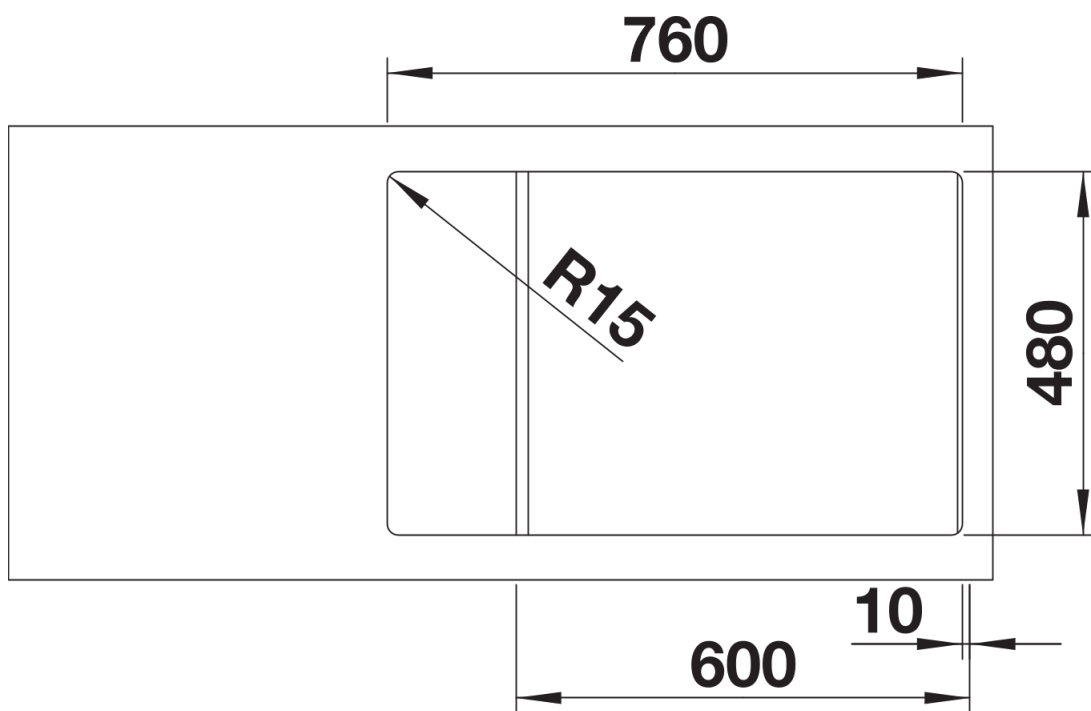

## Zakres dostawy

---

- armatura przelewowo-odpływowa zapewniająca więcej miejsca w szafce
- korek z sitkiem 3 ½"

## Szczegóły

---

Widok

Wycięcie

Widok z przodu

Widok z boku