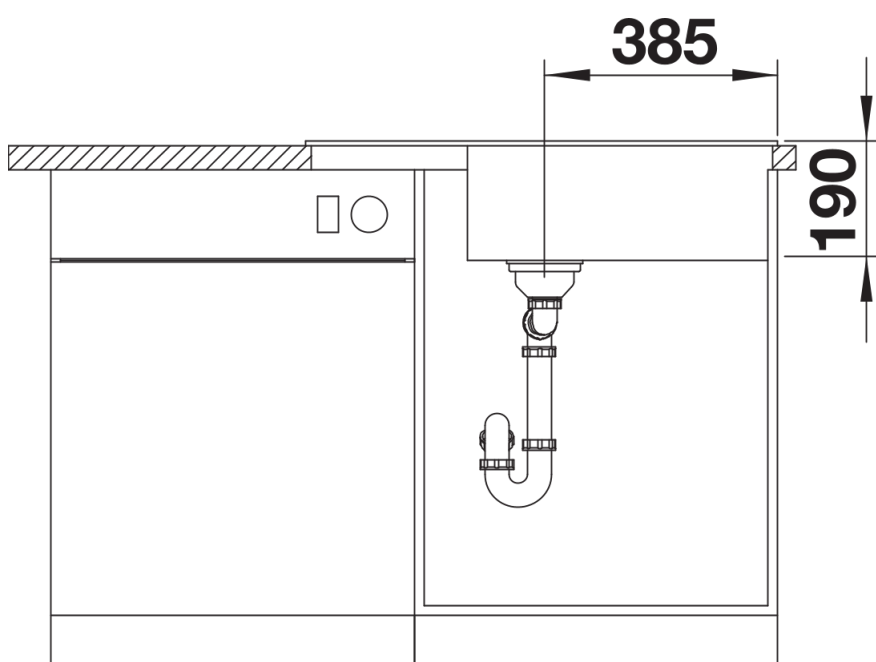

## Zakres dostawy

---

- armatura przelewowo-odpływowa zapewniająca więcej miejsca w szafce
- korek z sitkiem 3 ½"

## Szczegóły

---

Widok

Wycięcie

Widok z przodu

Widok z boku