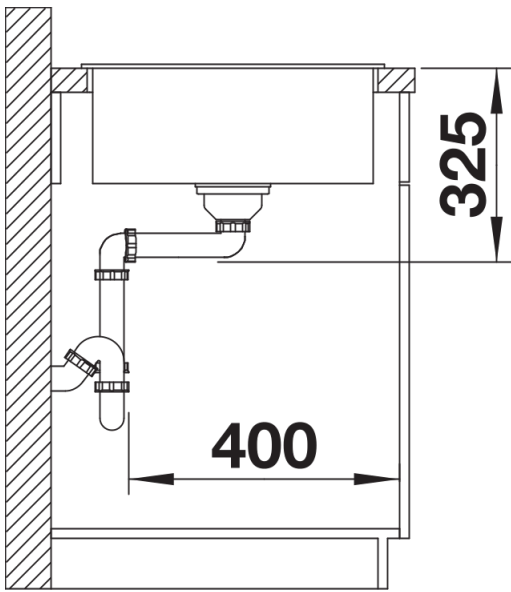

## Zakres dostawy

---

- armatura przelewowo-odpływowa zapewniająca więcej miejsca w szafce
- korek z sitkiem 3 ½"

## Szczegóły

---

Widok

Wycięcie

Widok z przodu

Widok z boku