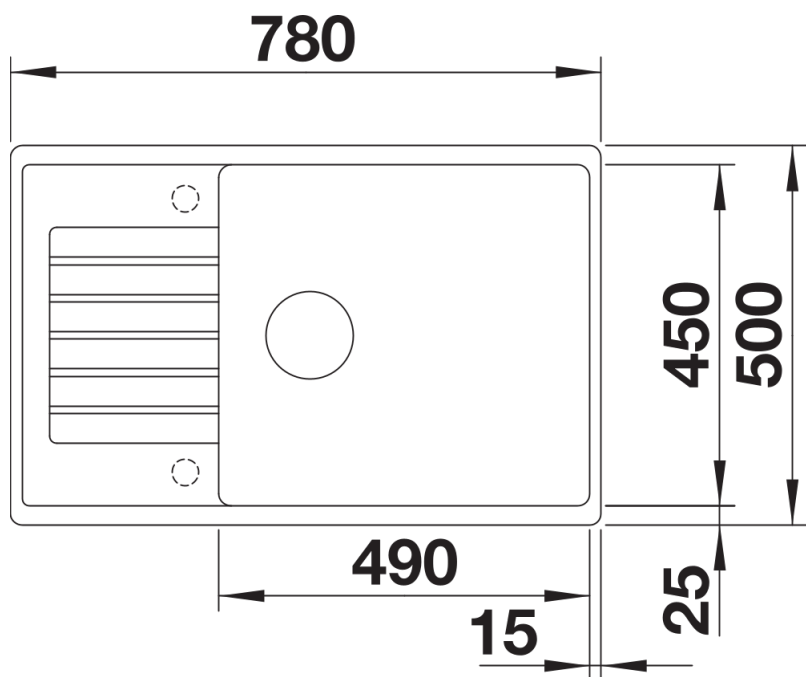

## Zakres dostawy

---

- armatura przelewowo-odpływowa zapewniająca więcej miejsca w szafce
- korek z sitkiem 3 ½"

## Szczegóły

---

Widok

Wycięcie

Widok z przodu

Widok z boku