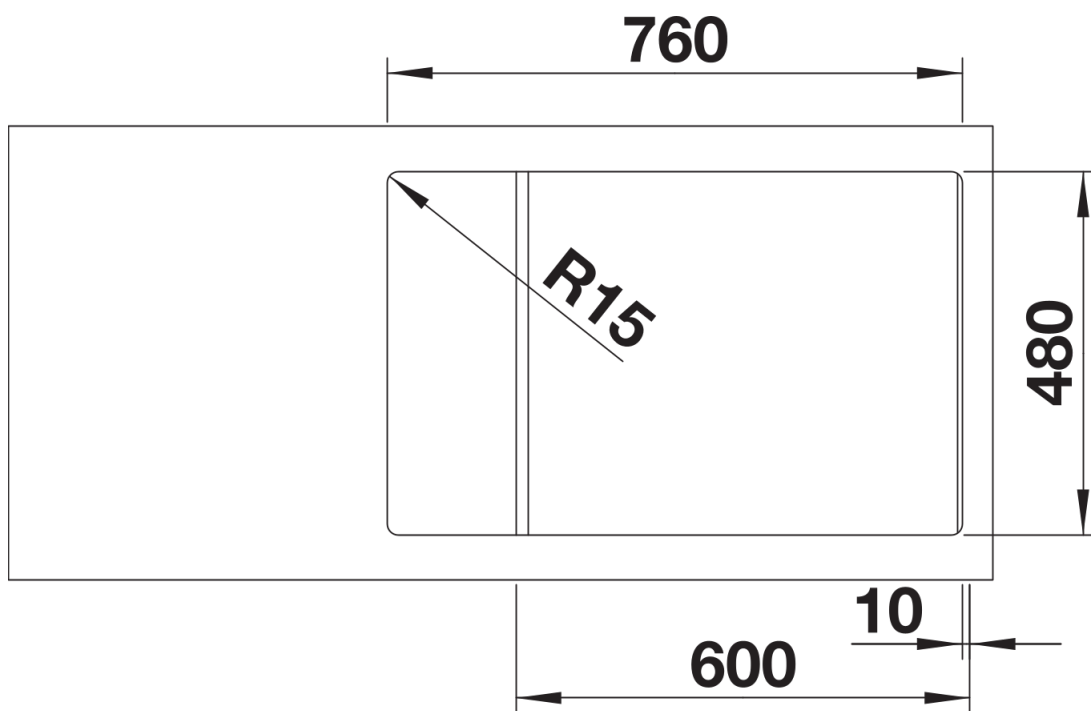

Kolory

Dostępne kolory

czarny
antracyt
alumetalik
biały
jaśmin
szampan
kawowy

SILGRANIT kawowy

Zakres dostawy

- armatura przelewowo-odpływowa zapewniająca więcej miejsca w szafce
- korek z sitkiem 3 ½"

Szczegóły

Widok

Wycięcie

Widok z przodu

Widok z boku