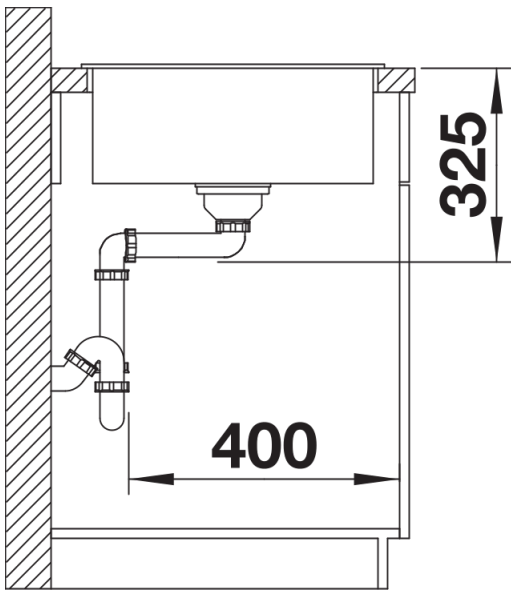

Kolory

Dostępne kolory

czarny
antracyt
alumetalik
biały
jaśmin
szampan
kawowy

SILGRANIT kawowy

Zakres dostawy

- armatura przelewowo-odpływowa zapewniająca więcej miejsca w szafce
- korek z sitkiem 3 ½"

Szczegóły

Widok

Wycięcie

Widok z przodu

Widok z boku