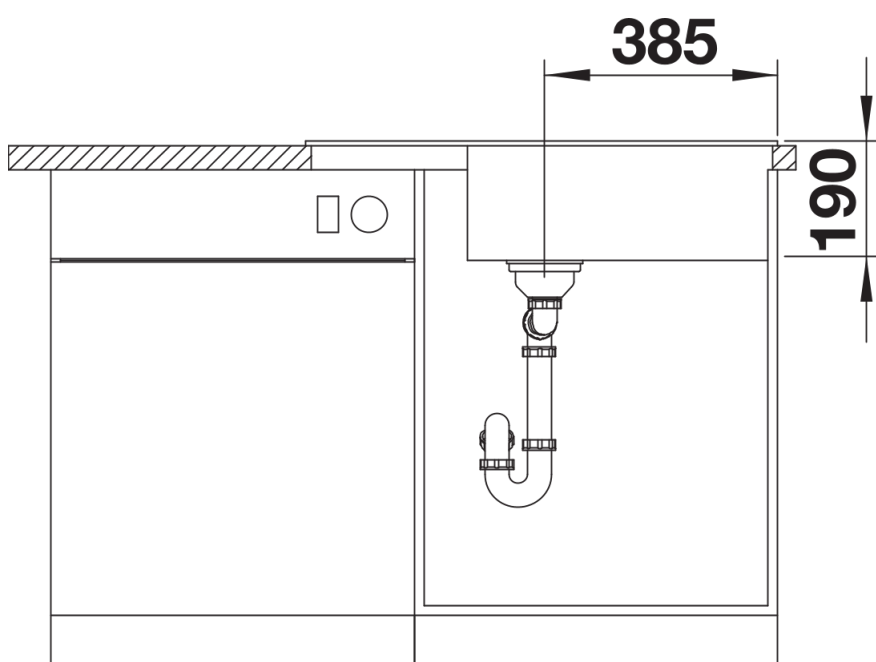

Kolory

Dostępne kolory

czarny
antracyt
alumetalik
biały
jaśmin
szampan
kawowy

SILGRANIT kawowy

Zakres dostawy

- armatura przelewowo-odpływowa zapewniająca więcej miejsca w szafce
- korek z sitkiem 3 ½"

Szczegóły

Widok

Wycięcie

Widok z przodu

Widok z boku