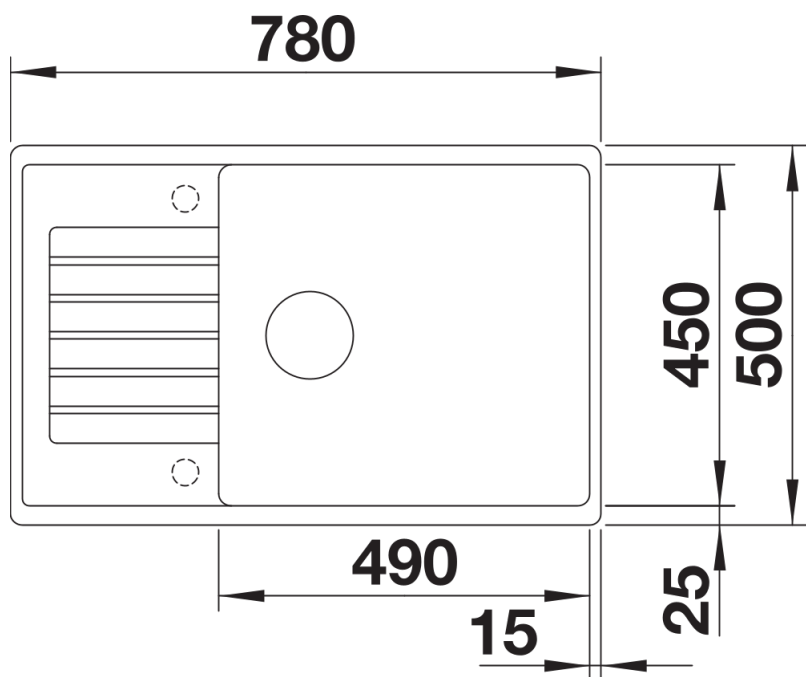

Kolory

Dostępne kolory

czarny
antracyt
alumetalik
biały
jaśmin
szampan
kawowy

SILGRANIT kawowy

Zakres dostawy

- armatura przelewowo-odpływowa zapewniająca więcej miejsca w szafce
- korek z sitkiem 3 ½"

Szczegóły

Widok

Wycięcie

Widok z przodu

Widok z boku