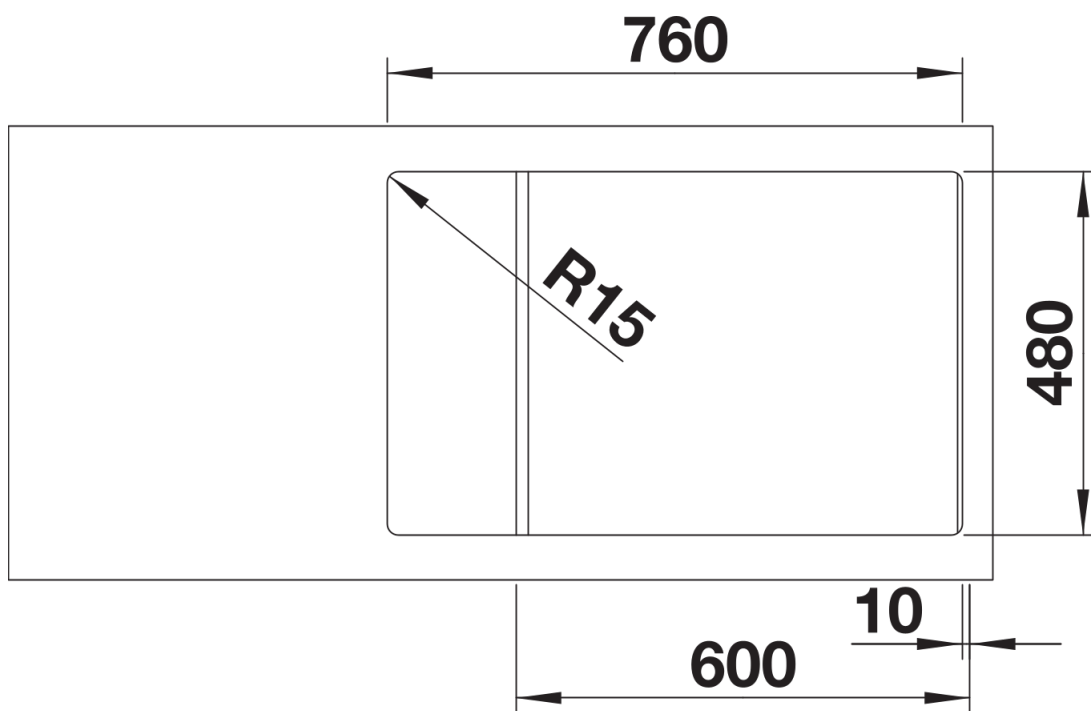

Kolory

Dostępne kolory

czarny
antracyt
alumetalik
biały
jaśmin
szampan
kawowy

SILGRANIT biały

Zakres dostawy

- armatura przelewowo-odpływowa zapewniająca więcej miejsca w szafce
- korek z sitkiem 3 ½"

Szczegóły

Widok

Wycięcie

Widok z przodu

Widok z boku