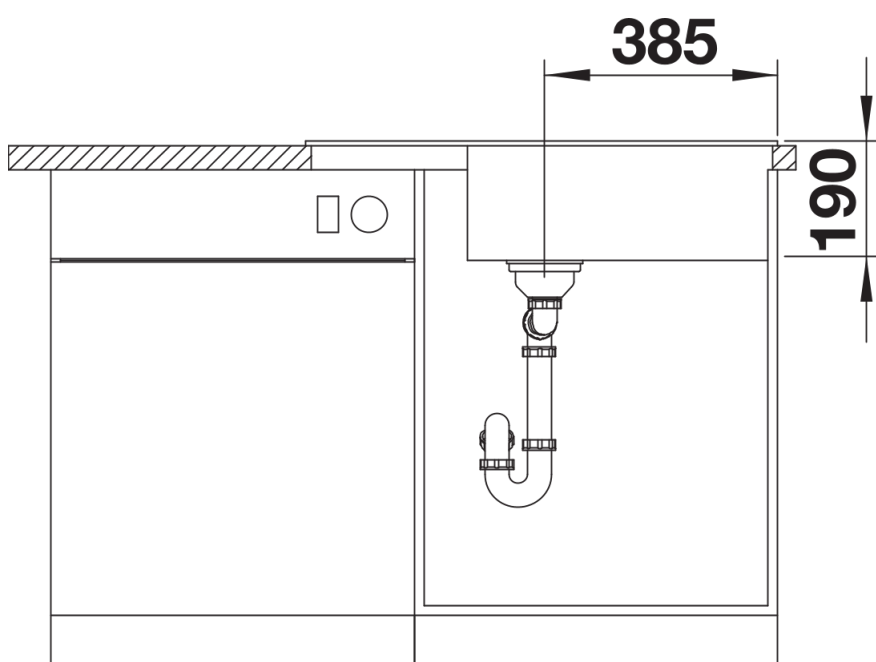

Kolory

Dostępne kolory

czarny
antracyt
alumetalik
biały
jaśmin
szampan
kawowy

SILGRANIT biały

Zakres dostawy

- armatura przelewowo-odpływowa zapewniająca więcej miejsca w szafce
- korek z sitkiem 3 ½"

Szczegóły

Widok

Wycięcie

Widok z przodu

Widok z boku