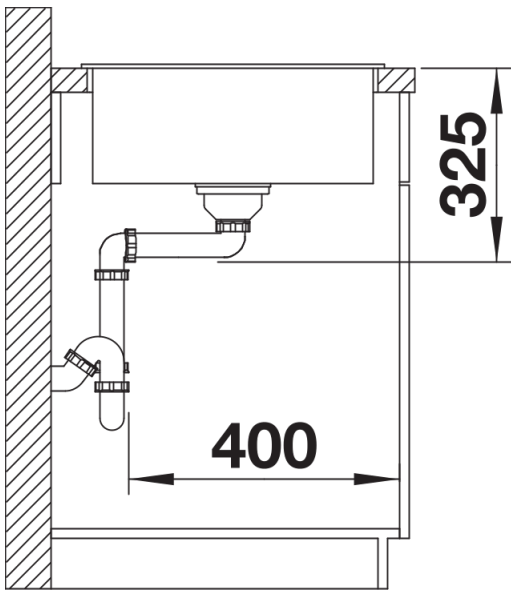

Kolory

Dostępne kolory

czarny
antracyt
alumetalik
biały
jaśmin
szampan
kawowy

SILGRANIT biały

Zakres dostawy

- armatura przelewowo-odpływowa zapewniająca więcej miejsca w szafce
- korek z sitkiem 3 ½"

Szczegóły

Widok

Wycięcie

Widok z przodu

Widok z boku