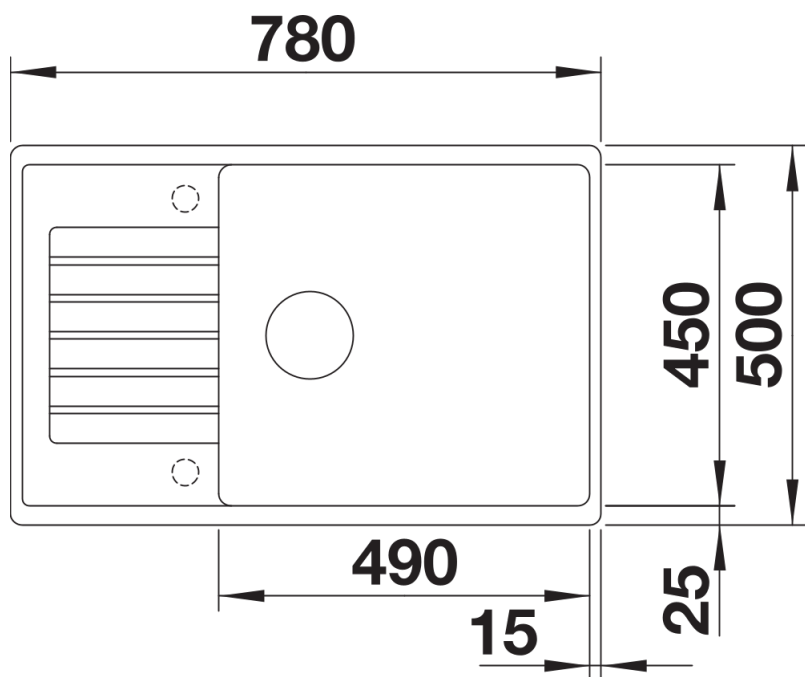

Kolory

Dostępne kolory

czarny
antracyt
alumetalik
biały
jaśmin
szampan
kawowy

SILGRANIT biały

Zakres dostawy

- armatura przelewowo-odpływowa zapewniająca więcej miejsca w szafce
- korek z sitkiem 3 ½"

Szczegóły

Widok

Wycięcie

Widok z przodu

Widok z boku