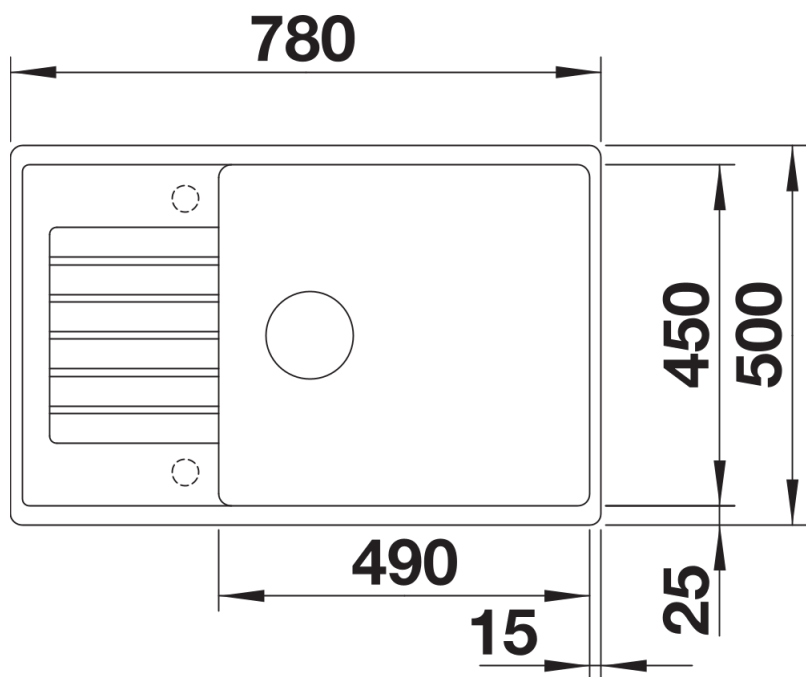

Kolory

Dostępne kolory

czarny
antracyt
alumetalik
biały
jaśmin
szampan
kawowy

SILGRANIT alumetalik

Zakres dostawy

- armatura przelewowo-odpływowa zapewniająca więcej miejsca w szafce
- korek z sitkiem 3 ½"

Szczegóły

Widok

Wycięcie

Widok z przodu

Widok z boku