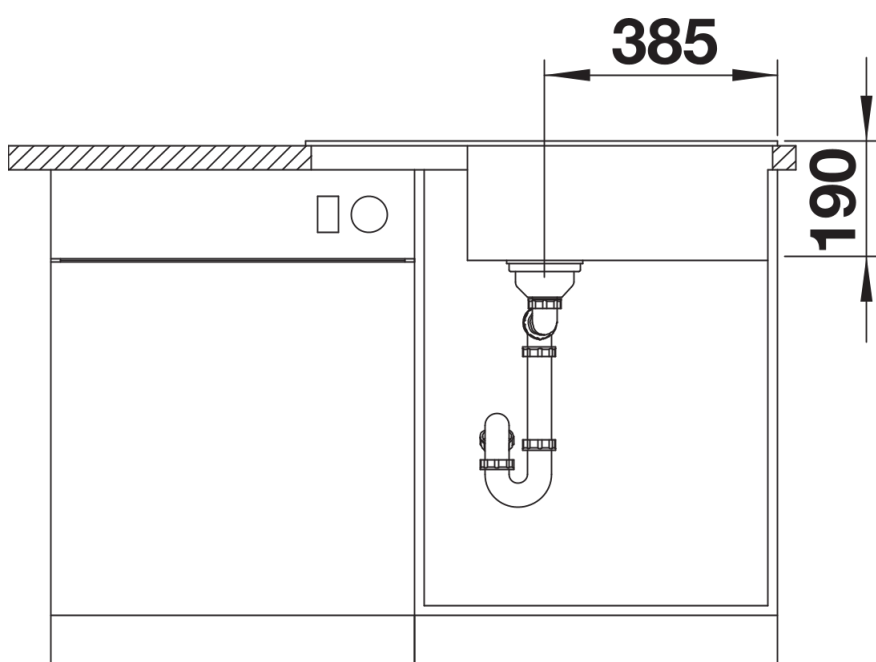

Kolory

Dostępne kolory

czarny
antracyt
alumetalik
biały
jaśmin
szampan
kawowy

SILGRANIT alumetalik

Zakres dostawy

- armatura przelewowo-odpływowa zapewniająca więcej miejsca w szafce
- korek z sitkiem 3 ½"

Szczegóły

Widok

Wycięcie

Widok z przodu

Widok z boku