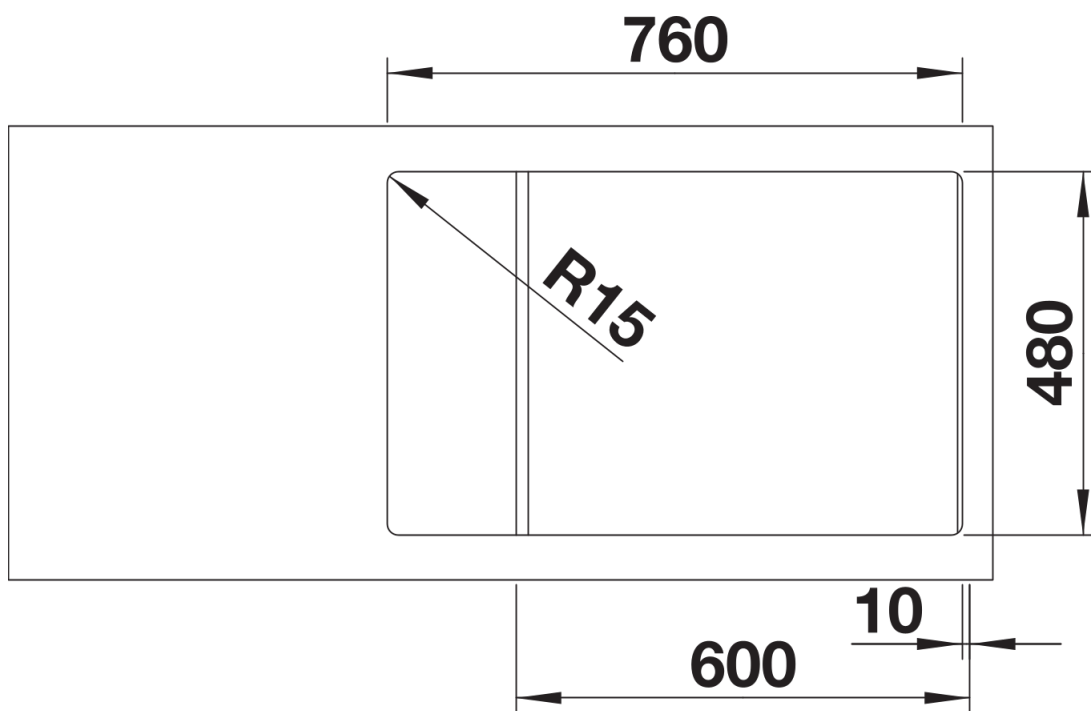

Kolory

Dostępne kolory

czarny
antracyt
alumetalik
biały
jaśmin
szampan
kawowy

SILGRANIT alumetalik

Zakres dostawy

- armatura przelewowo-odpływowa zapewniająca więcej miejsca w szafce
- korek z sitkiem 3 ½"

Szczegóły

Widok

Wycięcie

Widok z przodu

Widok z boku