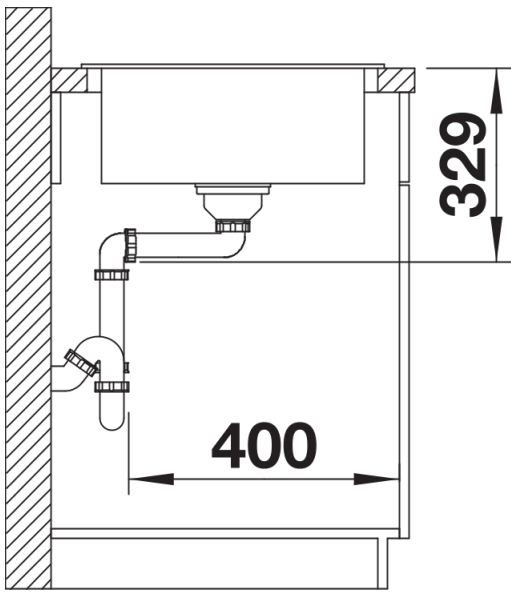

## Zakres dostawy

---

- armatura przelewowo-odpływowa zapewniająca więcej miejsca w szafce
- korek z sitkiem 3 1/2"

## Szczegóły

---

Widok

Wycięcie

Widok z przodu

Widok z boku