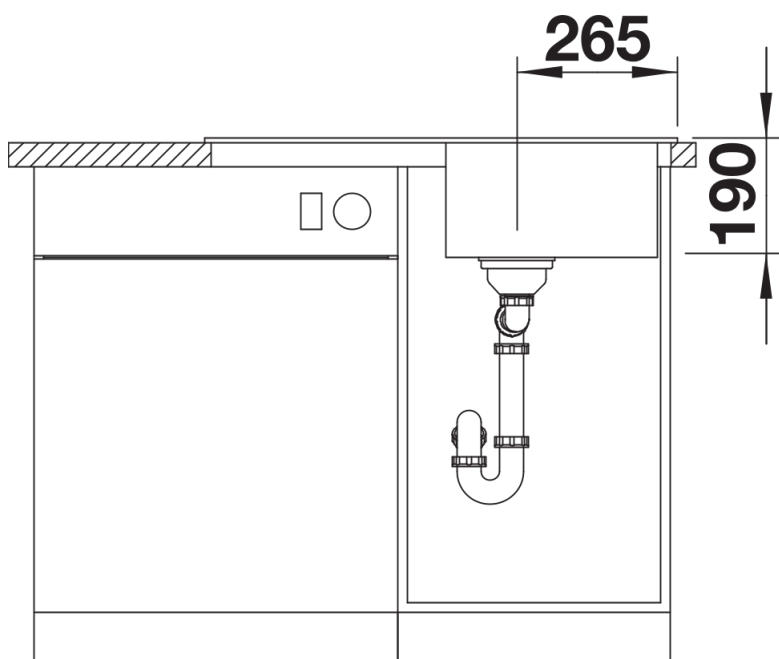

## Zakres dostawy

---

- armatura przelewowo-odpływowa zapewniająca więcej miejsca w szafce
- korek z sitkiem 3 1/2"

## Szczegóły

---

Widok

Wycięcie

Widok z przodu

Widok z boku