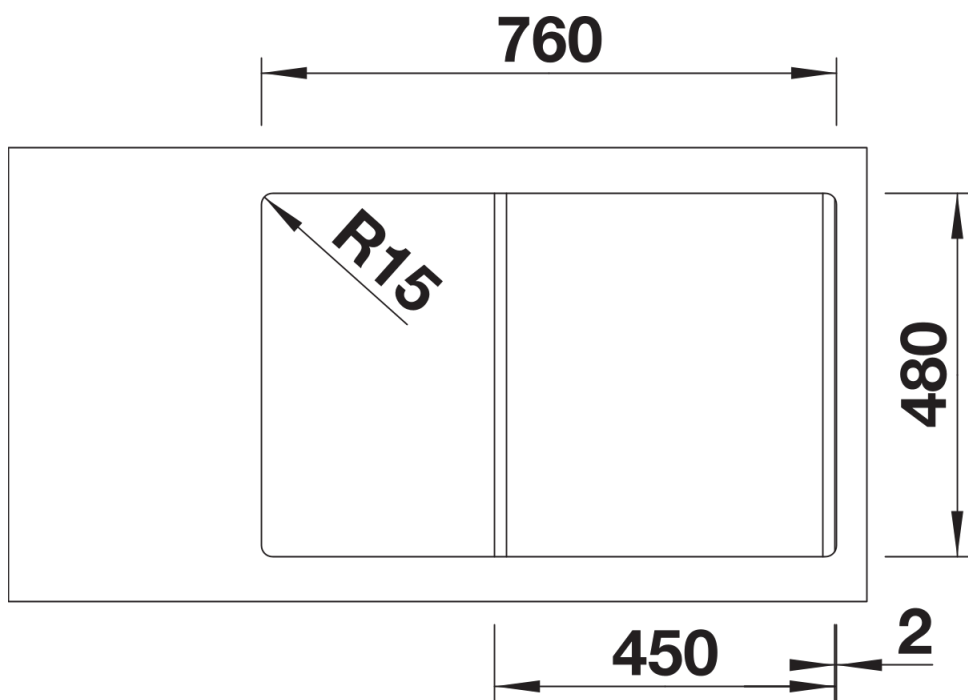

## Zakres dostawy

---

- armatura przelewowo-odpływowa zapewniająca więcej miejsca w szafce
- korek z sitkiem 3 1/2"

## Szczegóły

---

Widok

Wycięcie

Widok z przodu

Widok z boku