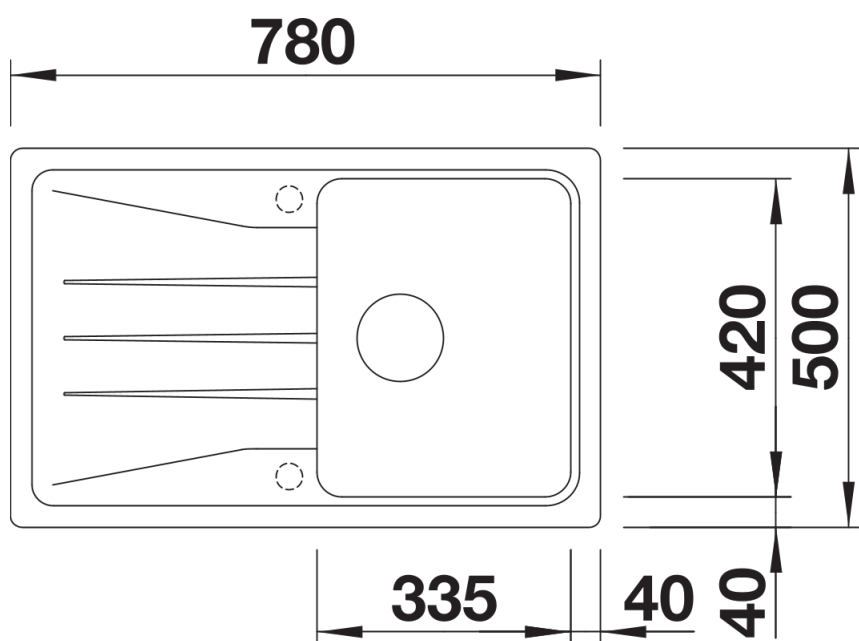

## Wskazówki dotyczące planowania

---

- Do montażu podwieszanego wymagane są specjalne elementy mocujące.

## Zakres dostawy

---

- armatura przelewowo-odpływowa zapewniająca więcej miejsca w szafce
- korek z sitkiem 3 1/2"

## Szczegóły

---

Widok

Wycięcie

Widok z przodu

Widok z boku