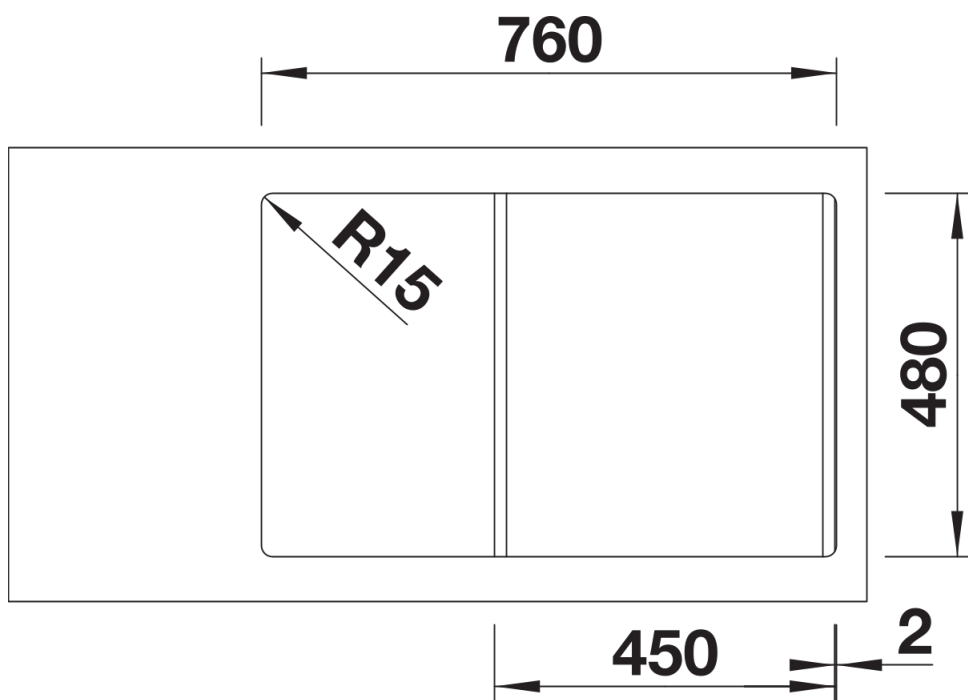

Arkusz danych produktu SONA 45 S

Nr art. 519669

Zalety

- Nowoczesna, oryginalna forma
- Obszerna komora główna zapewnia wystarczająco dużo miejsca podczas zmywania naczyń
- Przestronna, charakterystycznie wyprofilowana listwa na baterię
- Zlewozmywak do montażu w szafce o szerokości 45 cm

Zakres dostawy

- armatura przelewowo-odpływowa zapewniająca więcej miejsca w szafce
- korek z sitkiem 3 1/2"

Szczegóły

Widok

Wycięcie

Widok z przodu

Widok z boku