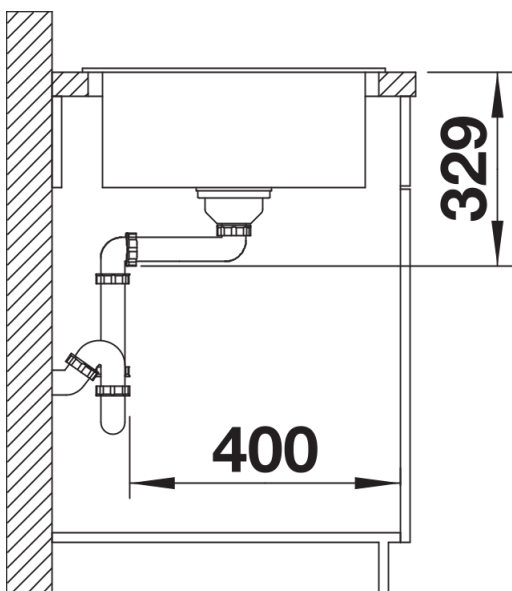

Zakres dostawy

- armatura przelewowo-odpływowa zapewniająca więcej miejsca w szafce
- korek z sitkiem 3 1/2"

Szczegóły

Widok

Wycięcie

Widok z przodu

Widok z boku