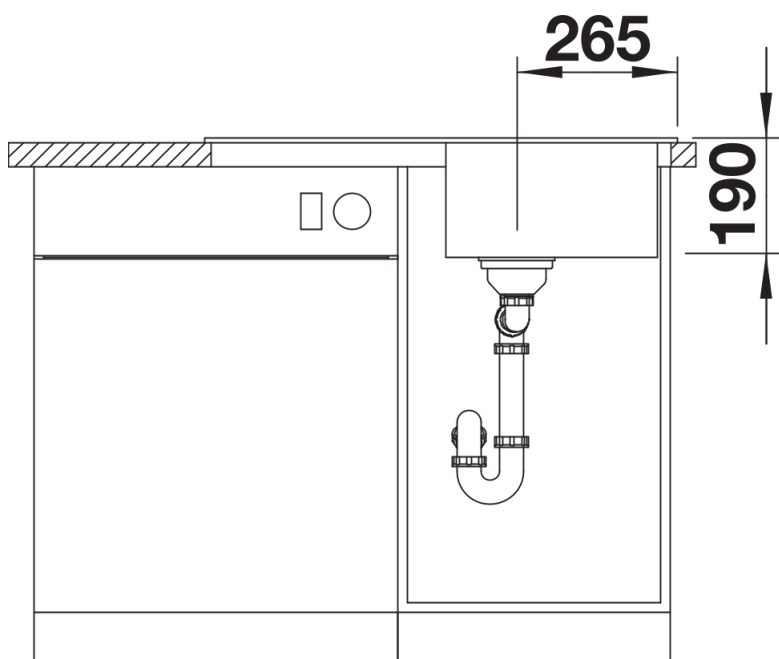

Arkusz danych produktu SONA 45 S

Nr art. 519669

Zalety

- Nowoczesna, oryginalna forma
- Obszerna komora główna zapewnia wystarczająco dużo miejsca podczas zmywania naczyń
- Przestronna, charakterystycznie wyprofilowana listwa na baterię
- Zlewozmywak do montażu w szafce o szerokości 45 cm

Zakres dostawy

- armatura przelewowo-odpływowa zapewniająca więcej miejsca w szafce
- korek z sitkiem 3 1/2"

Szczegóły

Widok

Wycięcie

Widok z przodu

Widok z boku