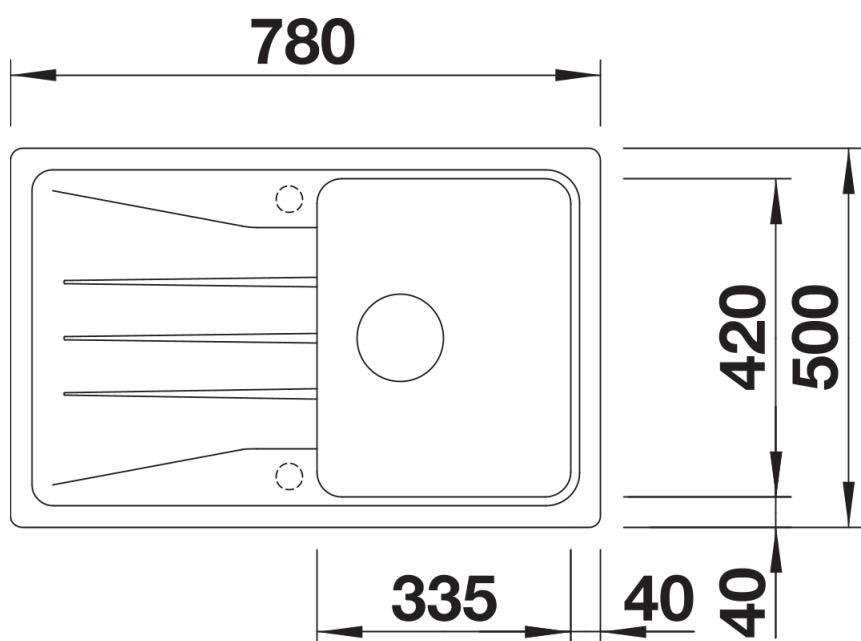

Arkusz danych produktu SONA 45 S

Nr art. 519669

Zalety

- Nowoczesna, oryginalna forma
- Obszerna komora główna zapewnia wystarczająco dużo miejsca podczas zmywania naczyń
- Przestronna, charakterystycznie wyprofilowana listwa na baterię
- Zlewozmywak do montażu w szafce o szerokości 45 cm

Zakres dostawy

- armatura przelewowo-odpływowa zapewniająca więcej miejsca w szafce
- korek z sitkiem 3 1/2"

Szczegóły

Widok

Wycięcie

Widok z przodu

Widok z boku