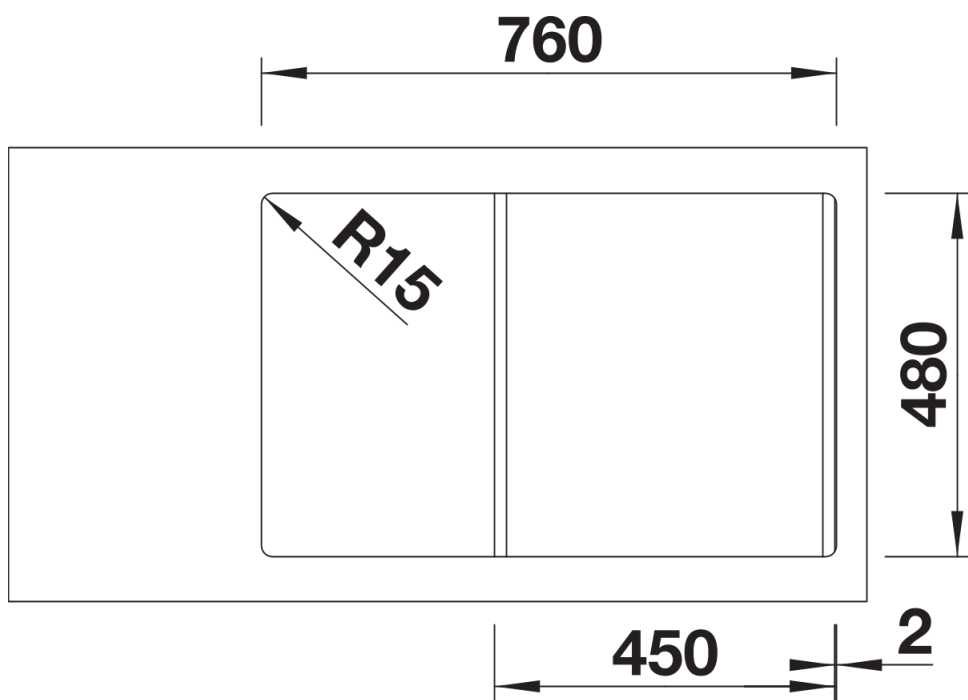

Arkusz danych produktu SONA 45 S

Nr art. 519665

Zalety

- Nowoczesna, oryginalna forma
- Obszerna komora główna zapewnia wystarczająco dużo miejsca podczas zmywania naczyń
- Przestronna, charakterystycznie wyprofilowana listwa na baterię
- Zlewozmywak do montażu w szafce o szerokości 45 cm

Kolory

Dostępne kolory

czarny
antracyt
szarość skały
alumetalik
biały
jaśmin
tartufo
kawowy

SILGRANIT biały

Wskazówki dotyczące planowania

- Do montażu podwieszanego wymagane są specjalne elementy mocujące.

Zakres dostawy

- armatura przelewowo-odpływowa zapewniająca więcej miejsca w szafce
- korek z sitkiem 3 1/2"

Szczegóły

Widok

Wycięcie

Widok z przodu

Widok z boku