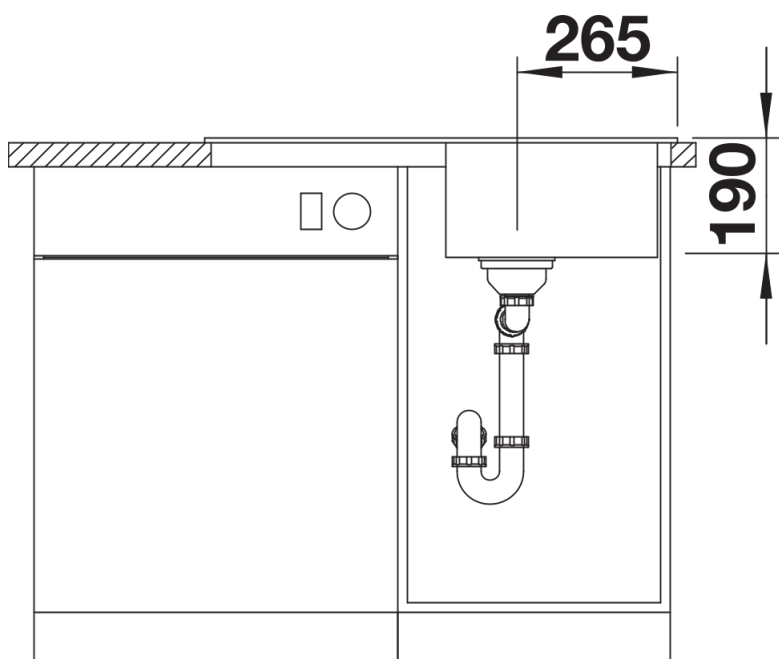

Arkusz danych produktu SONA 45 S

Nr art. 519665

Zalety

- Nowoczesna, oryginalna forma
- Obszerna komora główna zapewnia wystarczająco dużo miejsca podczas zmywania naczyń
- Przestronna, charakterystycznie wyprofilowana listwa na baterię
- Zlewozmywak do montażu w szafce o szerokości 45 cm

Zakres dostawy

- armatura przelewowo-odpływowa zapewniająca więcej miejsca w szafce
- korek z sitkiem 3 1/2"

Szczegóły

Widok

Wycięcie

Widok z przodu

Widok z boku