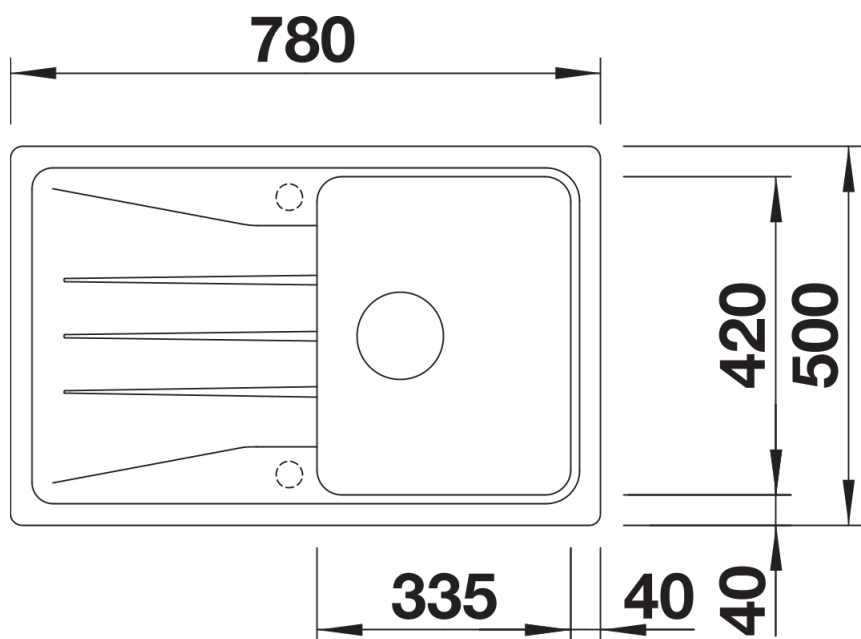

Arkusz danych produktu SONA 45 S

Nr art. 519665

Zalety

- Nowoczesna, oryginalna forma
- Obszerna komora główna zapewnia wystarczająco dużo miejsca podczas zmywania naczyń
- Przestronna, charakterystycznie wyprofilowana listwa na baterię
- Zlewozmywak do montażu w szafce o szerokości 45 cm

Zakres dostawy

- armatura przelewowo-odpływowa zapewniająca więcej miejsca w szafce
- korek z sitkiem 3 1/2"

Szczegóły

Widok

Wycięcie

Widok z przodu

Widok z boku