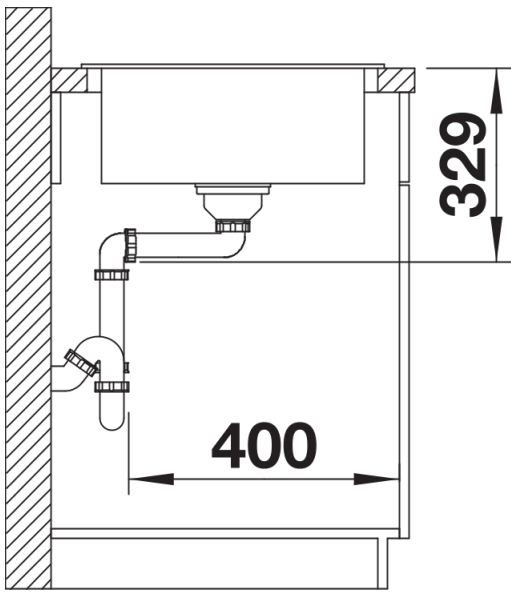

## Zakres dostawy

---

- armatura przelewowo-odpływowa zapewniająca więcej miejsca w szafce
- korek z sitkiem 3 ½"

## Szczegóły

---

Widok

Wycięcie

Widok z przodu

Widok z boku