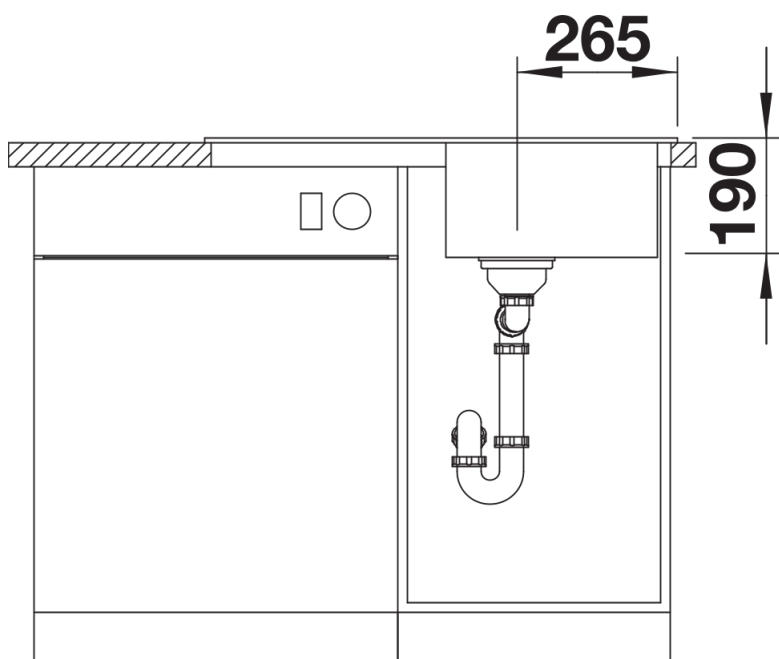

## Zakres dostawy

---

- armatura przelewowo-odpływowa zapewniająca więcej miejsca w szafce
- korek z sitkiem 3 ½"

## Szczegóły

---

Widok

Wycięcie

Widok z przodu

Widok z boku