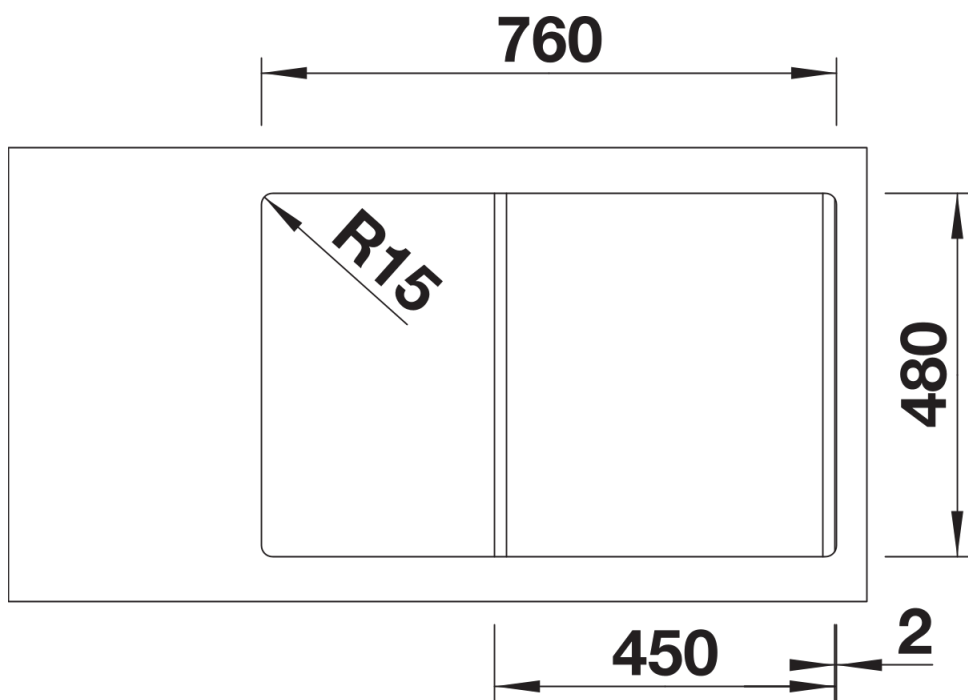

## Zakres dostawy

---

- armatura przelewowo-odpływowa zapewniająca więcej miejsca w szafce
- korek z sitkiem 3 ½"

## Szczegóły

---

Widok

Wycięcie

Widok z przodu

Widok z boku