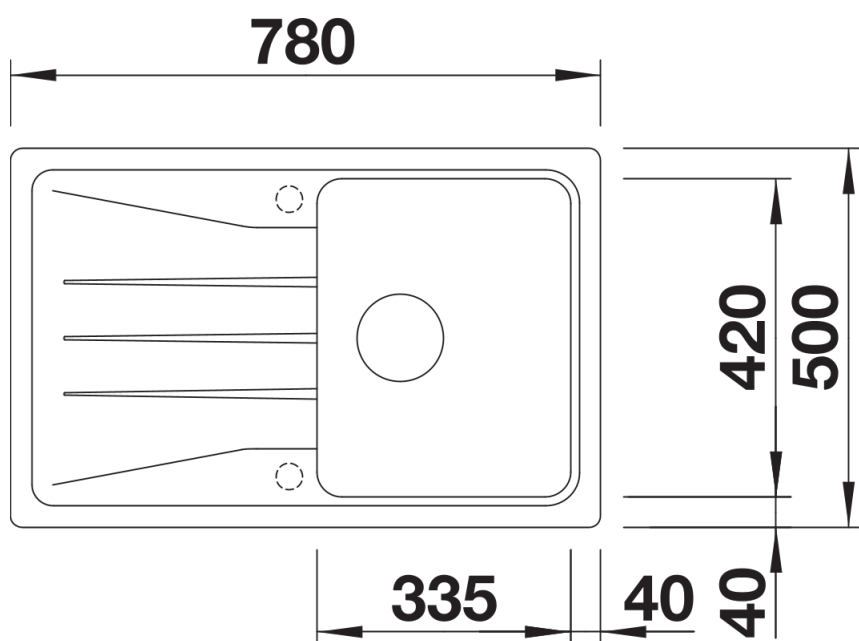

## Wskazówki dotyczące planowania

---

- Do montażu podwieszanego wymagane są specjalne elementy mocujące.

## Zakres dostawy

---

- armatura przelewowo-odpływowa zapewniająca więcej miejsca w szafce
- korek z sitkiem 3 ½"

## Szczegóły

---

Widok

Wycięcie

Widok z przodu

Widok z boku