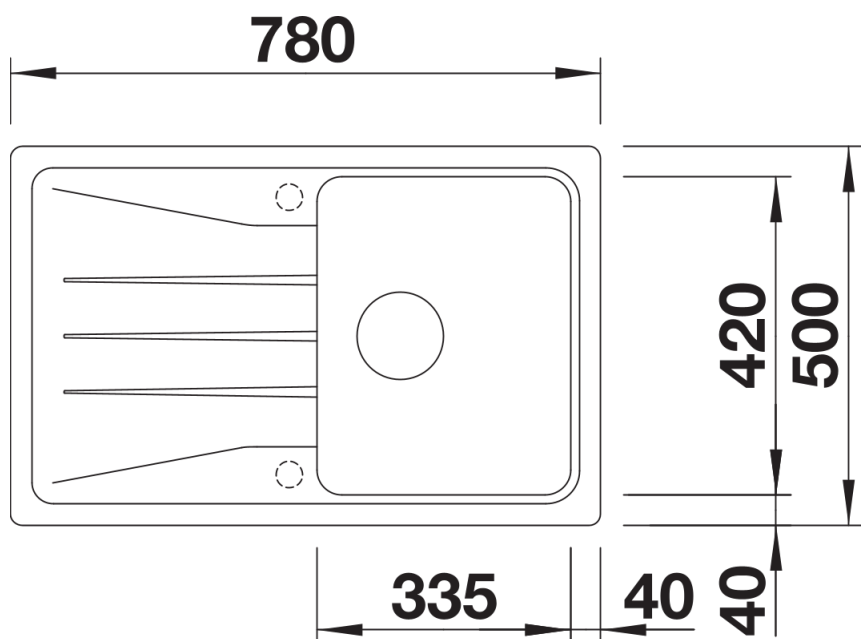

## Wskazówki dotyczące planowania

---

- Do montażu podwieszanego wymagane są specjalne elementy mocujące.

## Zakres dostawy

---

- armatura przelewowo-odpływowa zapewniająca więcej miejsca w szafce
- korek z sitkiem 3 ½"

## Szczegóły

---

Widok

Wycięcie

Widok z przodu

Widok z boku