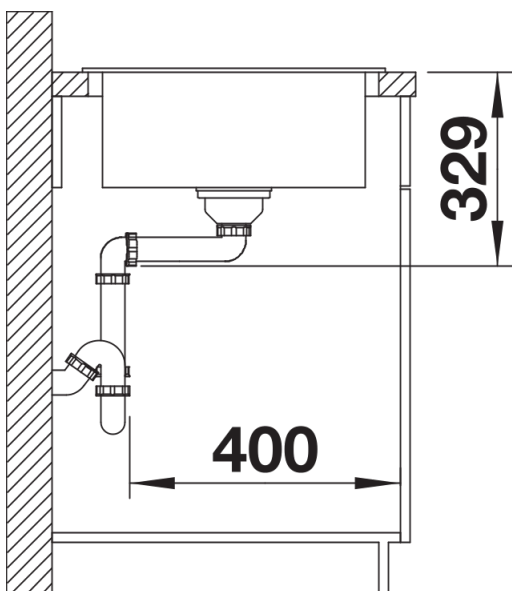

## Zakres dostawy

---

- armatura przelewowo-odpływowa zapewniająca więcej miejsca w szafce
- korek z sitkiem 3 ½"

## Szczegóły

---

Widok

Wycięcie

Widok z przodu

Widok z boku