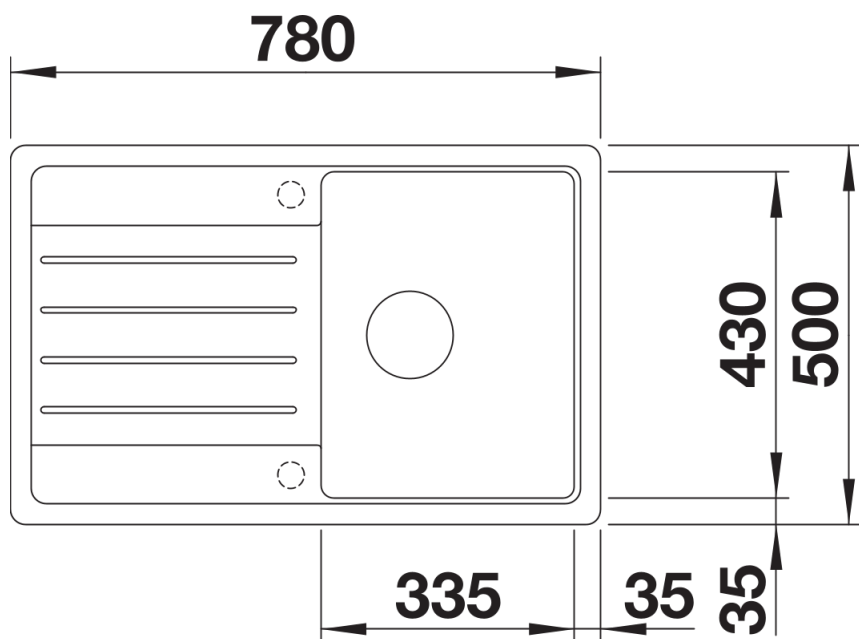

Arkusz danych produktu LEGRA 45 S

Nr art. 526083

Zalety

- Klasyczny kształt połączony z nowoczesną funkcjonalnością
- Przestronna komora główna
- Zlewozmywak odwracalny

Kolory

Dostępne kolory

- czarny
- antracyt
- alumetalik
- biały
- jaśmin
- szampan
- kawowy

SILGRANIT czarny

Zakres dostawy

- armatura przelewowo-odpływowa
- korek 3 1/2" z sitkiem

Szczegóły

Widok

Wycięcie

Widok z przodu

Widok z boku