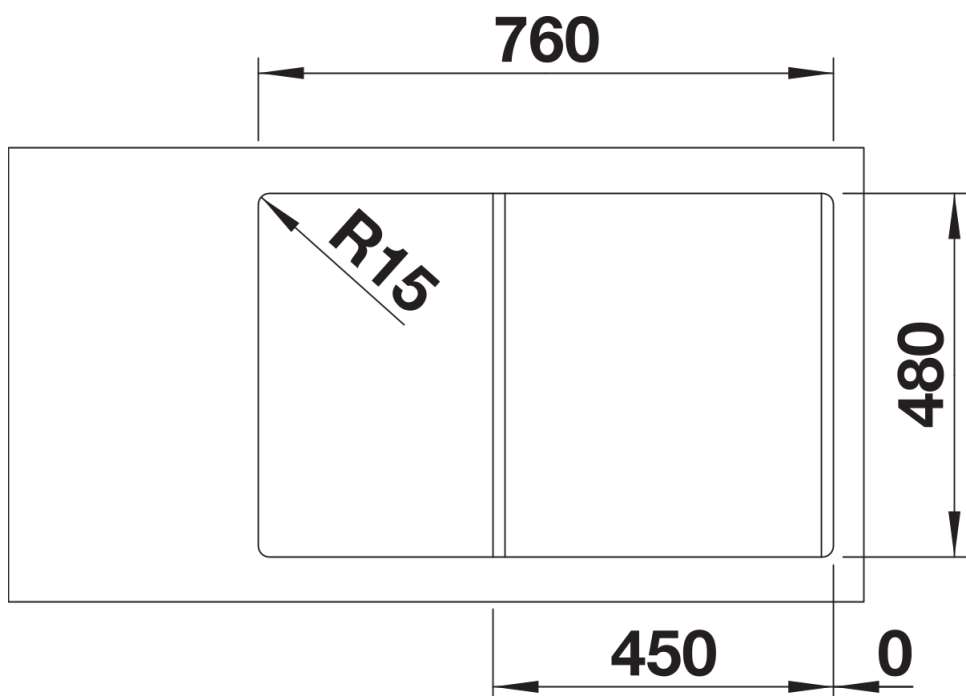

SILGRANIT czarny

Zakres dostawy

- armatura przelewowo-odpływowa
- korek 3 1/2" z sitkiem

Szczegóły

Widok

Wycięcie

Widok z przodu

Widok z boku