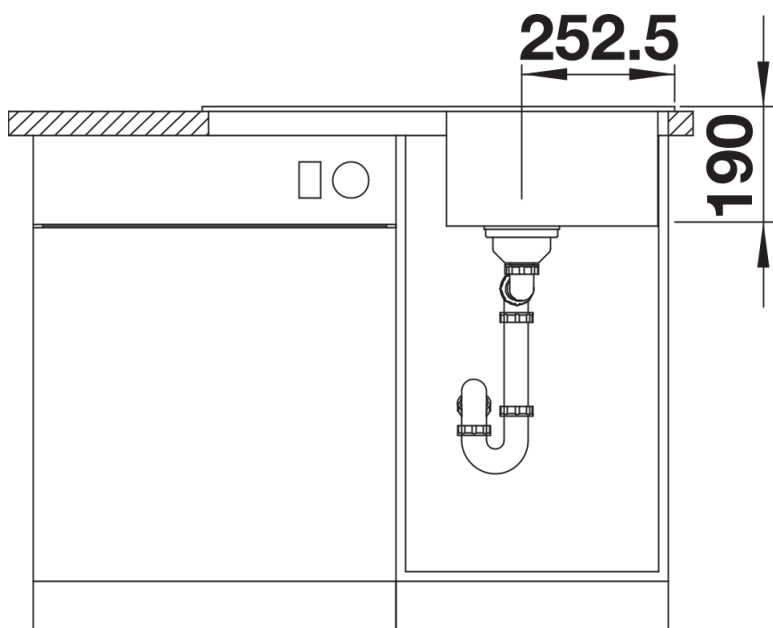

SILGRANIT czarny

Zakres dostawy

- armatura przelewowo-odpływowa
- korek 3 1/2" z sitkiem

Szczegóły

Widok

Wycięcie

Widok z przodu

Widok z boku