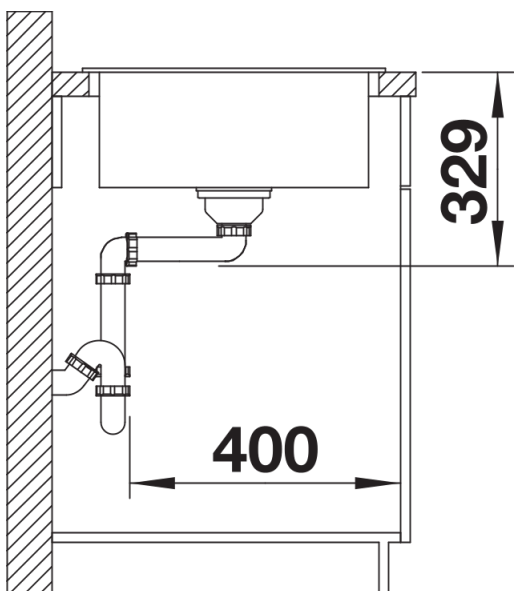

SILGRANIT czarny

Zakres dostawy

- armatura przelewowo-odpływowa
- korek 3 1/2" z sitkiem

Szczegóły

Widok

Wycięcie

Widok z przodu

Widok z boku