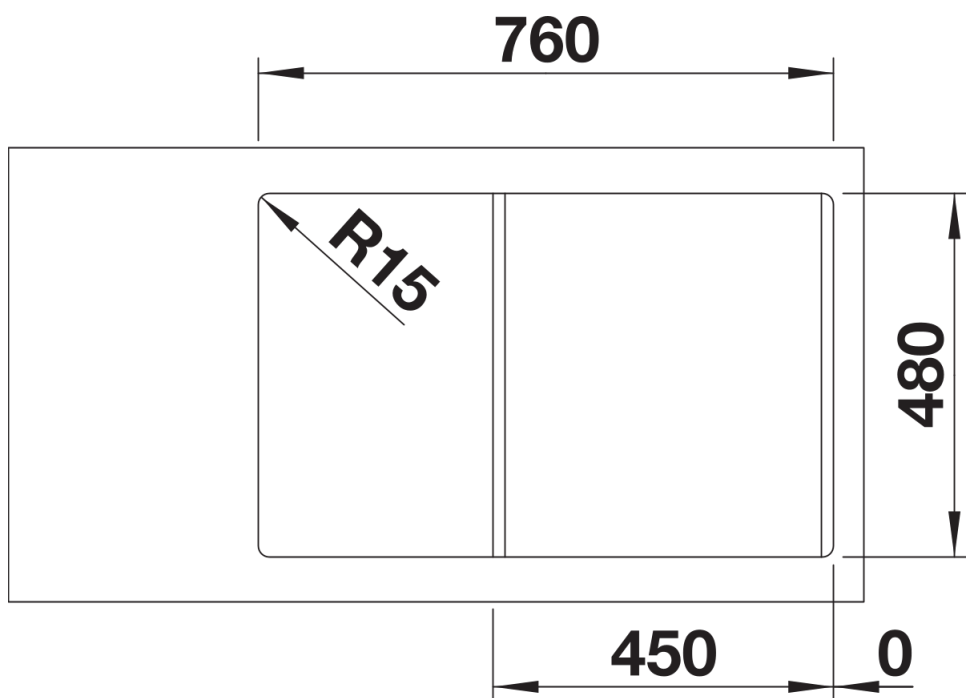

SILGRANIT kawowy

Zakres dostawy

- armatura przelewowo-odpływowa
- korek 3 ½" z sitkiem

Szczegóły

Widok

Wycięcie

Widok z przodu

Widok z boku