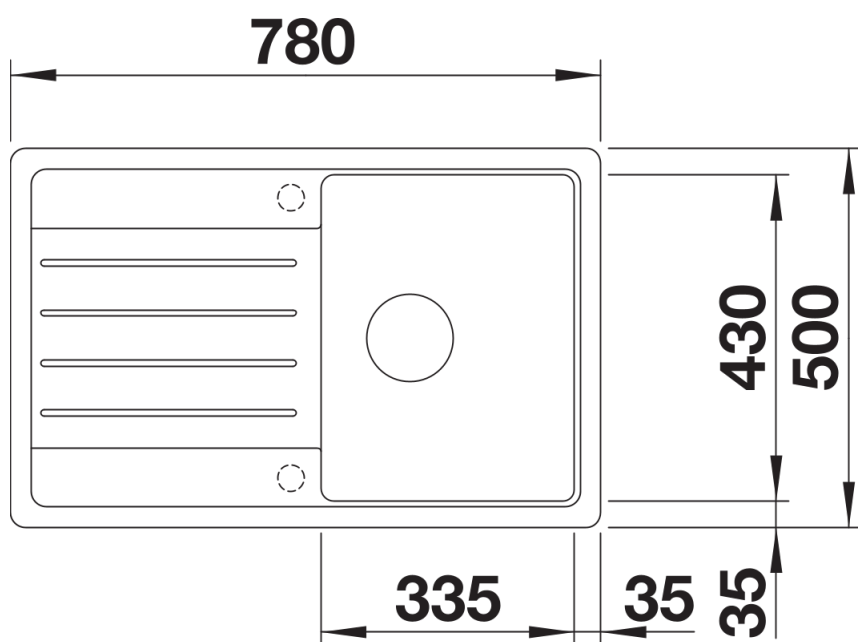

Arkusz danych produktu LEGRA 45 S

Nr art. 522206

Zalety

- Klasyczny kształt połączony z nowoczesną funkcjonalnością
- Przestronna komora główna
- Zlewozmywak odwracalny

Kolory

Dostępne kolory

czarny
antracyt
alumetalik
biały
jaśmin
szampan
kawowy

SILGRANIT kawowy

Zakres dostawy

- armatura przelewowo-odpływowa
- korek 3 ½" z sitkiem

Szczegóły

Widok

Wycięcie

Widok z przodu

Widok z boku