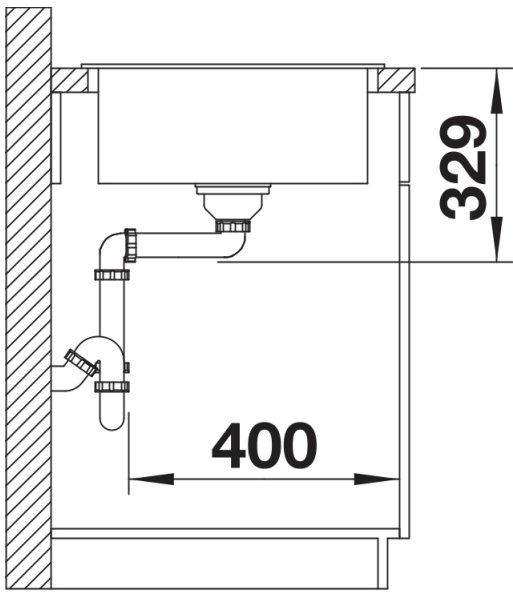

SILGRANIT kawowy

Zakres dostawy

- armatura przelewowo-odpływowa
- korek 3 ½" z sitkiem

Szczegóły

Widok

Wycięcie

Widok z przodu

Widok z boku