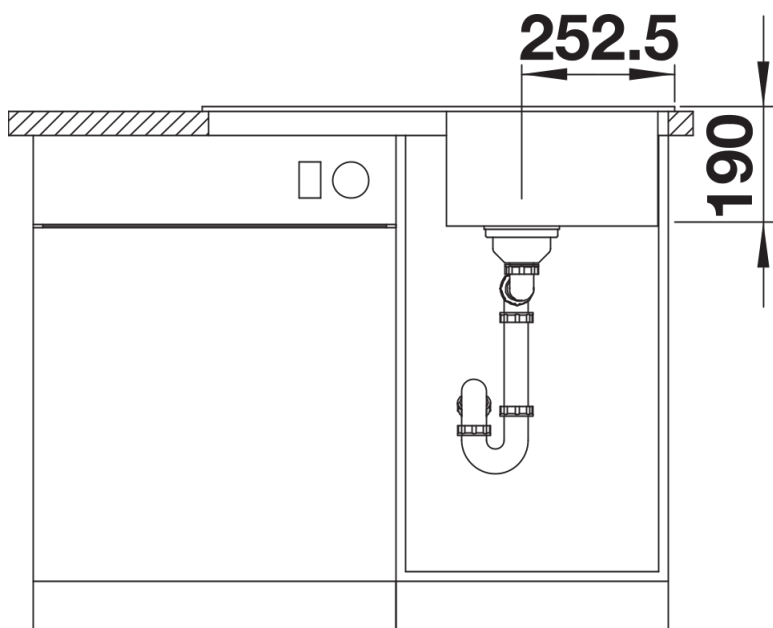

SILGRANIT kawowy

Zakres dostawy

- armatura przelewowo-odpływowa
- korek 3 ½" z sitkiem

Szczegóły

Widok

Wycięcie

Widok z przodu

Widok z boku