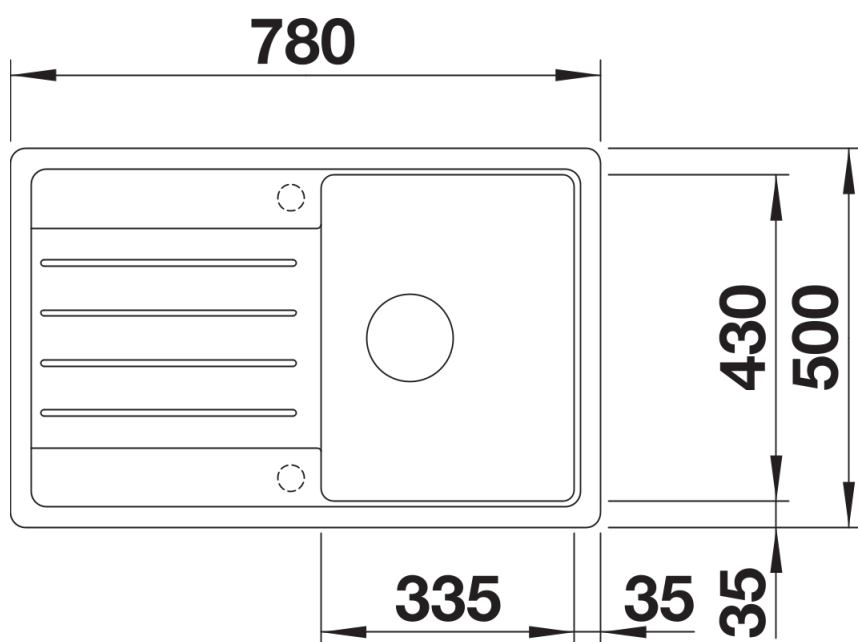

Arkusz danych produktu LEGRA 45 S

Nr art. 522203

Zalety

- Klasyczny kształt połączony z nowoczesną funkcjonalnością
- Przestronna komora główna
- Zlewozmywak odwracalny

Kolory

Dostępne kolory

czarny
antracyt
alumetalik
biały
jaśmin
szampan
kawowy

SILGRANIT biały

Zakres dostawy

- armatura przelewowo-odpływowa
- korek 3 ½" z sitkiem

Szczegóły

Widok

Wycięcie

Widok z przodu

Widok z boku