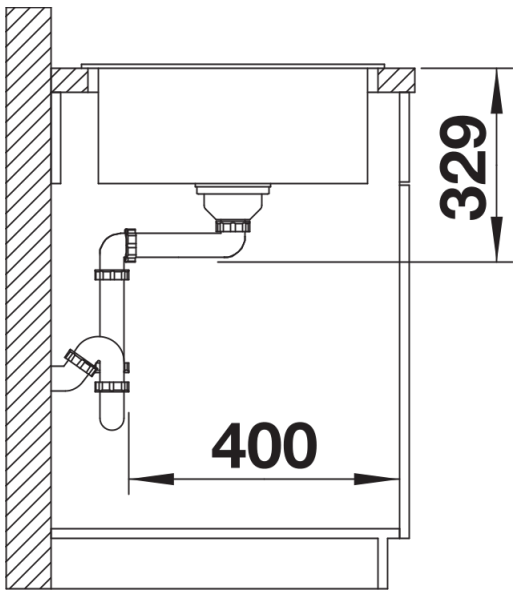

SILGRANIT biały

Zakres dostawy

- armatura przelewowo-odpływowa
- korek 3 ½" z sitkiem

Szczegóły

Widok

Wycięcie

Widok z przodu

Widok z boku