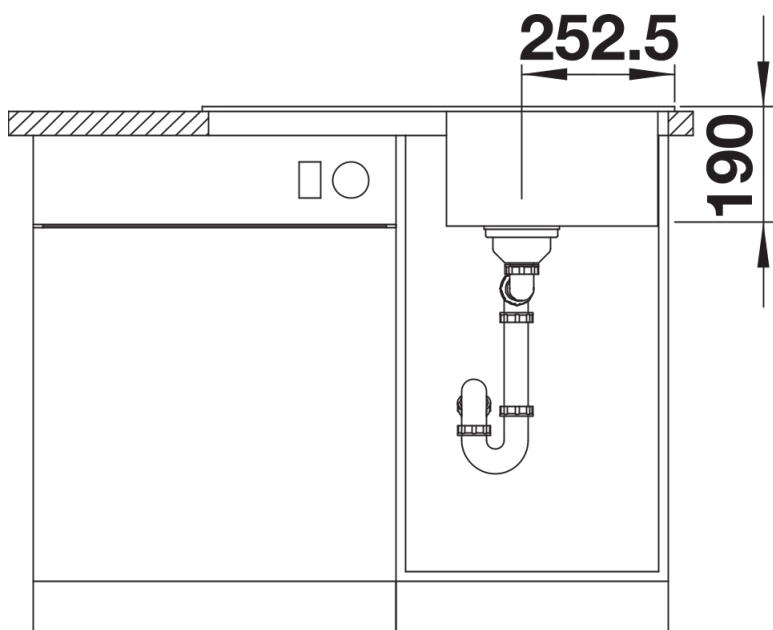

SILGRANIT biały

Zakres dostawy

- armatura przelewowo-odpływowa
- korek 3 ½" z sitkiem

Szczegóły

Widok

Wycięcie

Widok z przodu

Widok z boku