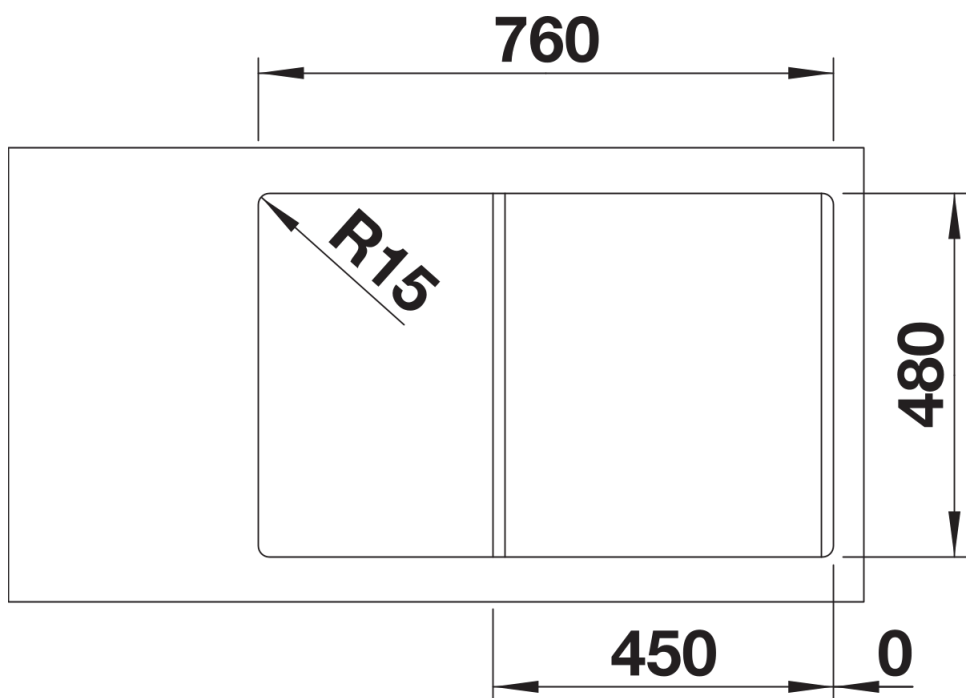

SILGRANIT biały

Zakres dostawy

- armatura przelewowo-odpływowa
- korek 3 ½" z sitkiem

Szczegóły

Widok

Wycięcie

Widok z przodu

Widok z boku