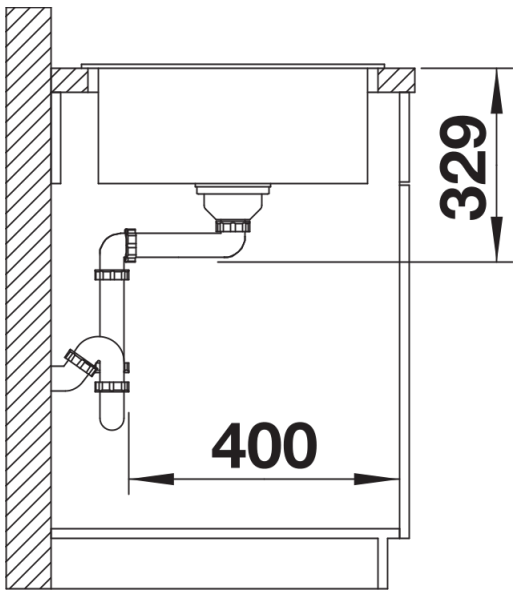

SILGRANIT alumetalik

Zakres dostawy

- armatura przelewowo-odpływowa
- korek 3 ½" z sitkiem

Szczegóły

Widok

Wycięcie

Widok z przodu

Widok z boku