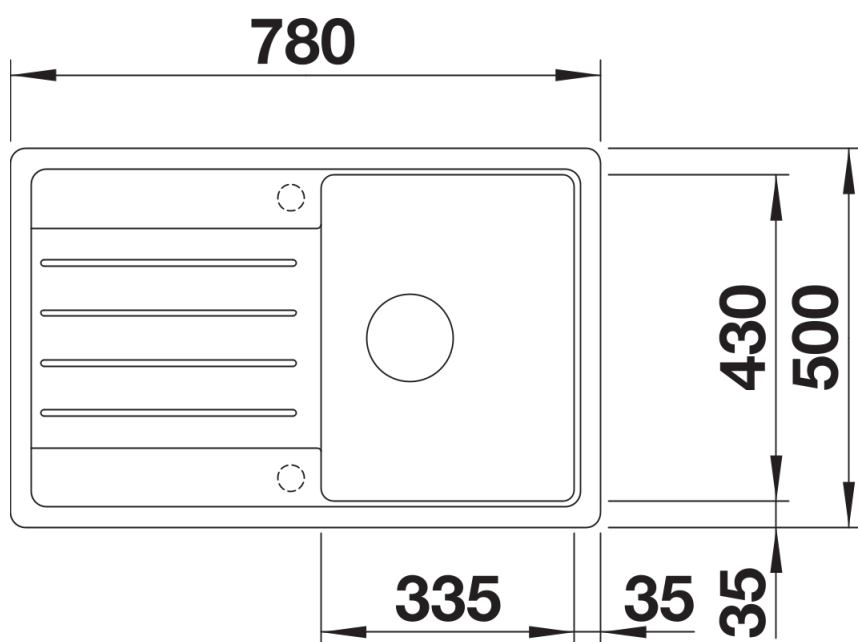

Arkusz danych produktu LEGRA 45 S

Nr art. 522202

Zalety

- Klasyczny kształt połączony z nowoczesną funkcjonalnością
- Przestronna komora główna
- Zlewozmywak odwracalny

Kolory

Dostępne kolory

- czarny
- antracyt
- alumetalik
- biały
- jaśmin
- szampan
- kawowy

SILGRANIT alumetalik

Zakres dostawy

- armatura przelewowo-odpływowa
- korek 3 ½" z sitkiem

Szczegóły

Widok

Wycięcie

Widok z przodu

Widok z boku