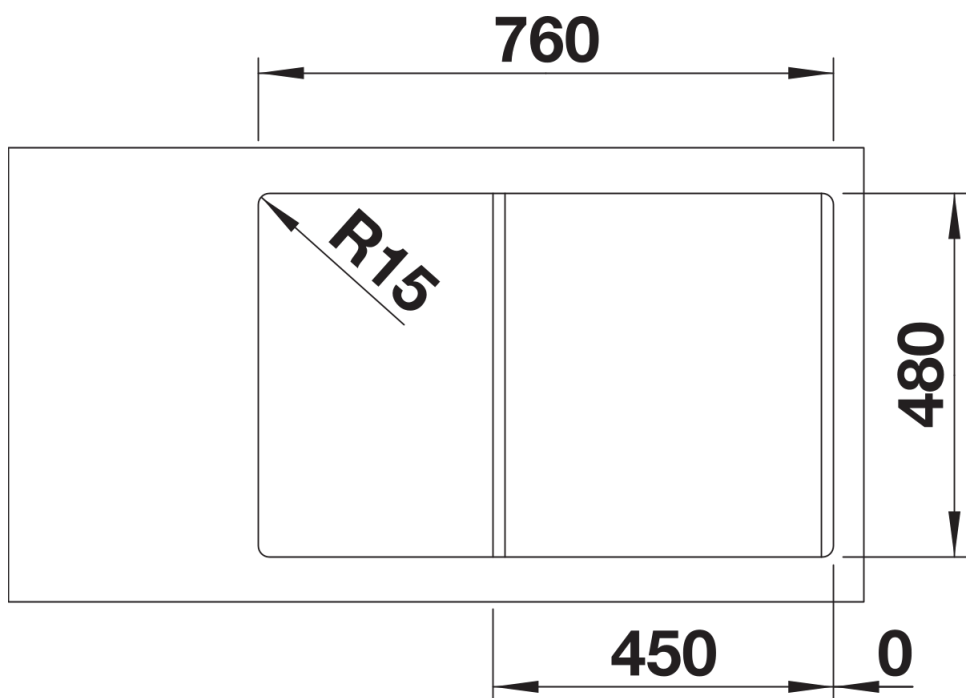

SILGRANIT alumetalik

Zakres dostawy

- armatura przelewowo-odpływowa
- korek 3 ½" z sitkiem

Szczegóły

Widok

Wycięcie

Widok z przodu

Widok z boku