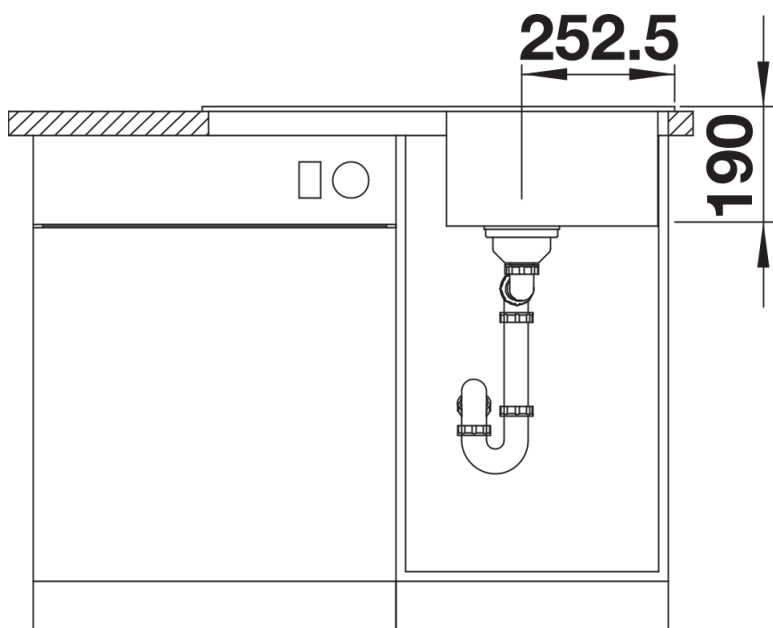

SILGRANIT alumetalik

Zakres dostawy

- armatura przelewowo-odpływowa
- korek 3 ½" z sitkiem

Szczegóły

Widok

Wycięcie

Widok z przodu

Widok z boku