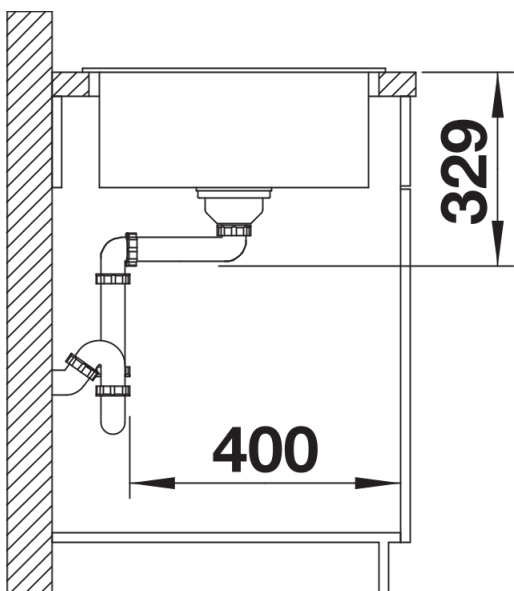

## Zakres dostawy

---

- armatura przelewowo-odpływowa
- korek 3 1/2" z sitkiem

## Szczegóły

---

Widok

Wycięcie

Widok z przodu

Widok z boku