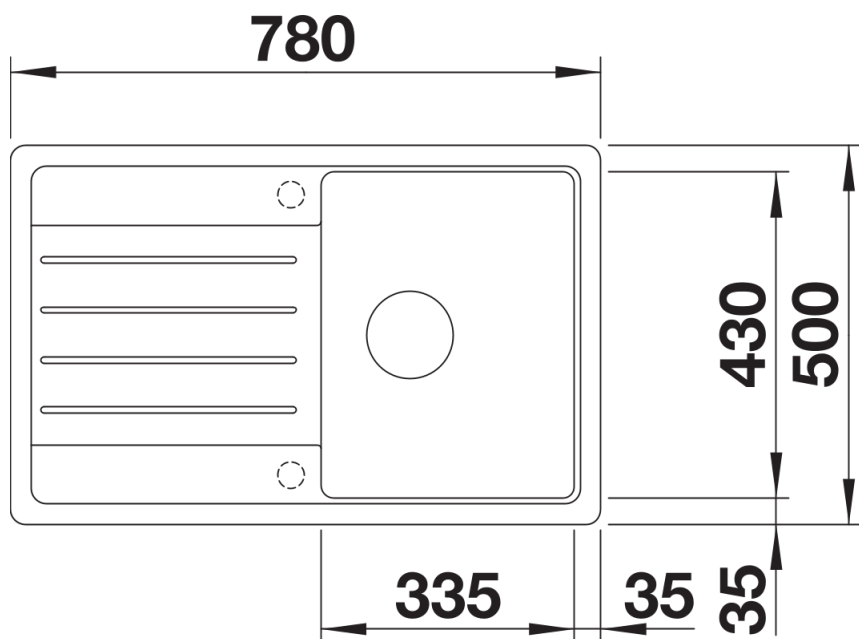

## Zakres dostawy

---

- armatura przelewowo-odpływowa
- korek 3 1/2" z sitkiem

## Szczegóły

---

Widok

Wycięcie

Widok z przodu

Widok z boku