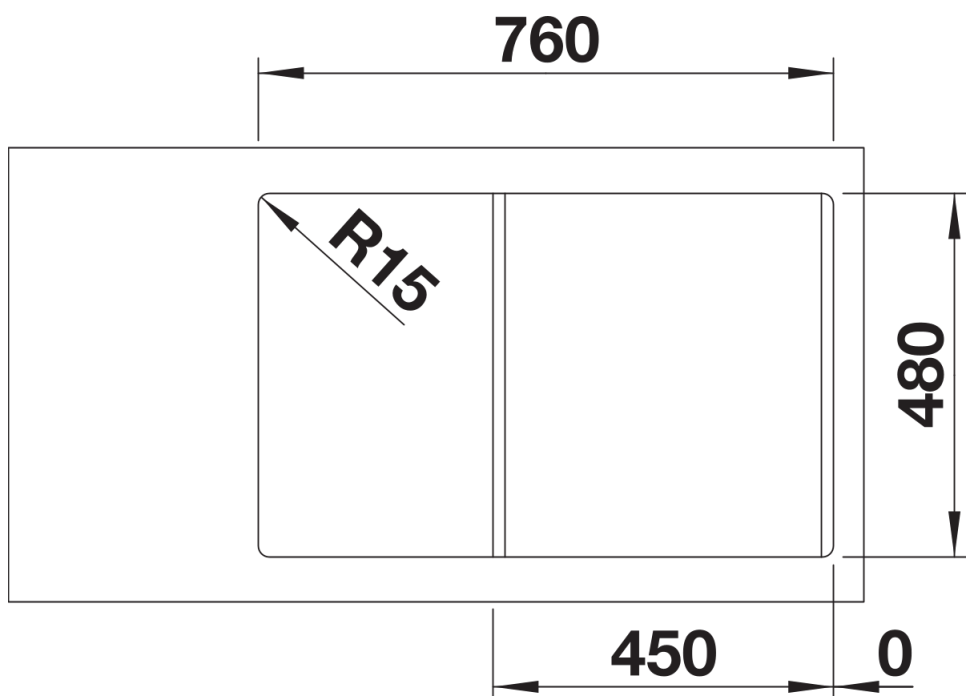

## Zakres dostawy

---

- armatura przelewowo-odpływowa
- korek 3 1/2" z sitkiem

## Szczegóły

---

Widok

Wycięcie

Widok z przodu

Widok z boku