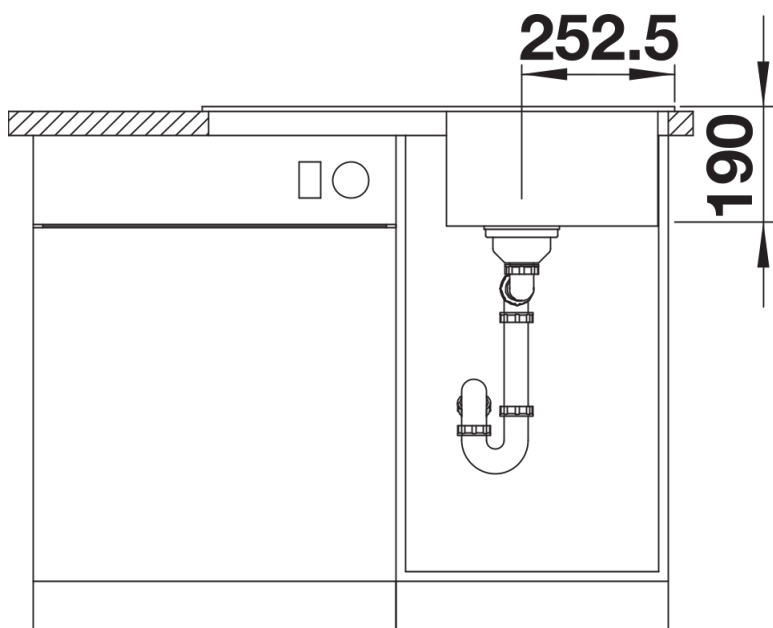

## Zakres dostawy

---

- armatura przelewowo-odpływowa
- korek 3 1/2" z sitkiem

## Szczegóły

---

Widok

Wycięcie

Widok z przodu

Widok z boku