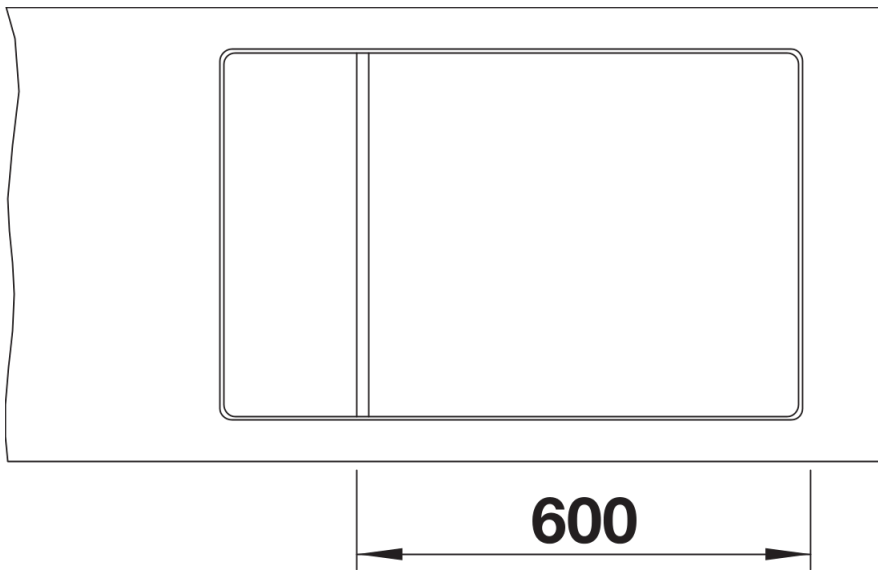

Arkusz danych produktu ELON XL 6 S-F

Nr art. 525884

Zalety

- Kompaktowy, jednokomorowy zlewozmywak odpowiedni również do małych kuchni
- Praktyczna i komfortowa komora w rozmiarze XL
- Zwiększona powierzchnia ociekacza dzięki przesuwanej kratce ociekowej ze stali szlachetnej
- Nowoczesny, falisty wzór zlewozmywaka i akcesoriów sprawia, że są do siebie doskonale dopasowane
- Zestaw obejmuje wielofunkcyjną kratkę ociekową ze stali szlachetnej
- Wysokiej jakości funkcjonalne wyposażenie: system odpływu InFino, elegancki i łatwy w utrzymaniu czystości
- Listwa na baterię umieszczona z boku to wygodne rozwiązanie do montażu przy oknie
- Możliwość montażu odwracalnego

Kolory

Dostępne kolory

- czarny
- antracyt
- szarość skały
- alumetalik
- biały
- jaśmin
- kawowy

SILGRANIT czarny

Zakres dostawy

- kratka ociekowa ze stali szlachetnej
- armatura przelewowo-odpływowa zapewniająca więcej miejsca w szafce
- korek z sitkiem 3 ½" InFino ze sterowaniem korkiem automatycznym (pokrętko)

229234 - Kratka ociekowa ze stali szlachetnej

Szczegóły

Widok

Wycięcie

Widok z przodu

Widok z boku