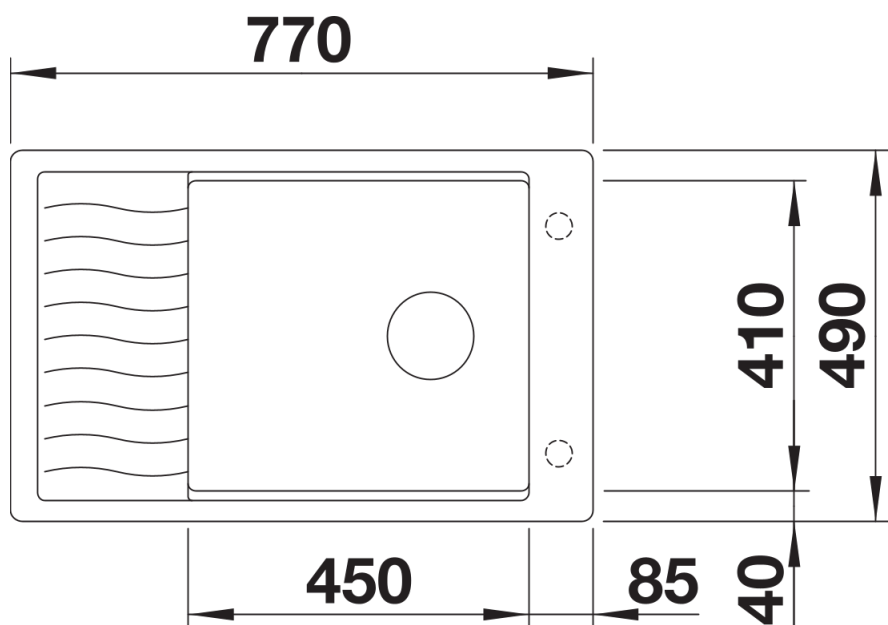

Kolory

Dostępne kolory

- czarny
- antracyt
- szarość skały
- alumetalik
- biały
- jaśmin
- kawowy

SILGRANIT czarny

Zakres dostawy

- kratka ociekowa ze stali szlachetnej
- armatura przelewowo-odpływowa zapewniająca więcej miejsca w szafce
- korek z sitkiem 3 ½" InFino ze sterowaniem korkiem automatycznym (pokrętko)

229234 - Kratka ociekowa ze stali szlachetnej

Szczegóły

Widok

Wycięcie

Widok z przodu

Widok z boku