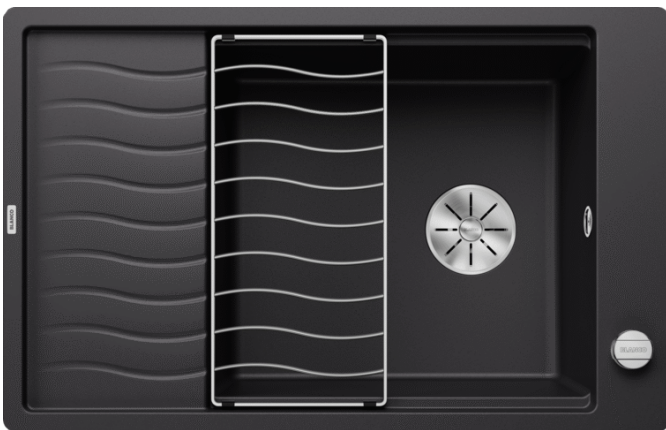

Arkusz danych produktu ELON XL 6 S-F

Nr art. 525884

Zalety

- Kompaktowy, jednokomorowy zlewozmywak odpowiedni również do małych kuchni
- Praktyczna i komfortowa komora w rozmiarze XL
- Zwiększona powierzchnia ociekacza dzięki przesuwanej kratce ociekowej ze stali szlachetnej
- Nowoczesny, falisty wzór zlewozmywaka i akcesoriów sprawia, że są do siebie doskonale dopasowane
- Zestaw obejmuje wielofunkcyjną kratkę ociekową ze stali szlachetnej
- Wysokiej jakości funkcjonalne wyposażenie: system odpływu InFino, elegancki i łatwy w utrzymaniu czystości
- Listwa na baterię umieszczona z boku to wygodne rozwiązanie do montażu przy oknie
- Możliwość montażu odwracalnego

Kolory

Dostępne kolory

- czarny
- antracyt
- szarość skały
- alumetalik
- biały
- jaśmin
- kawowy

SILGRANIT czarny

Zakres dostawy

- kratka ociekowa ze stali szlachetnej
- armatura przelewowo-odpływowa zapewniająca więcej miejsca w szafce
- korek z sitkiem 3 ½" InFino ze sterowaniem korkiem automatycznym (pokrętko)

229234 - Kratka ociekowa ze stali szlachetnej

Szczegóły

Widok

Wycięcie

Widok z przodu

Widok z boku