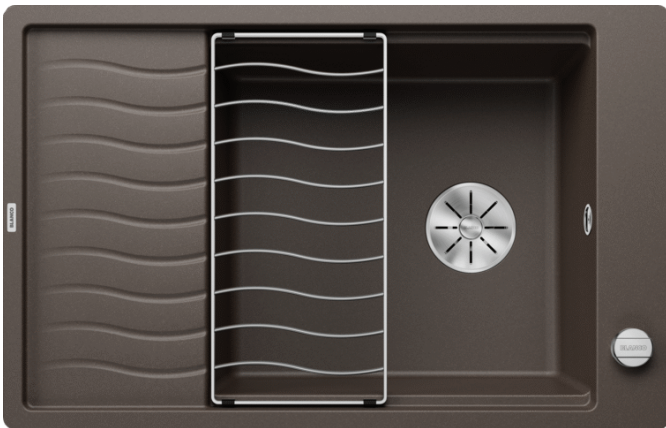

Arkusz danych produktu ELON XL 6 S-F

Nr art. 524859

Zalety

- Kompaktowy, jednokomorowy zlewozmywak odpowiedni również do małych kuchni
- Praktyczna i komfortowa komora w rozmiarze XL
- Zwiększona powierzchnia ociekacza dzięki przesuwanej kratce ociekowej ze stali szlachetnej
- Nowoczesny, falisty wzór zlewozmywaka i akcesoriów sprawia, że są do siebie doskonale dopasowane
- Zestaw obejmuje wielofunkcyjną kratkę ociekową ze stali szlachetnej
- Wysokiej jakości funkcjonalne wyposażenie: system odpływu InFino, elegancki i łatwy w utrzymaniu czystości
- Listwa na baterię umieszczona z boku to wygodne rozwiązanie do montażu przy oknie
- Możliwość montażu odwracalnego

Kolory

Dostępne kolory

- czarny
- antracyt
- szarość skały
- alumetalik
- biały
- jaśmin
- kawowy

SILGRANIT kawowy

Zakres dostawy

- kratka ociekowa ze stali szlachetnej
- armatura przelewowo-odpływowa zapewniająca więcej miejsca w szafce
- korek z sitkiem 3 ½" InFino ze sterowaniem korkiem automatycznym (pokrętko)

229234 - Kratka ociekowa ze stali szlachetnej

Szczegóły

Widok

Wycięcie

Widok z przodu

Widok z boku