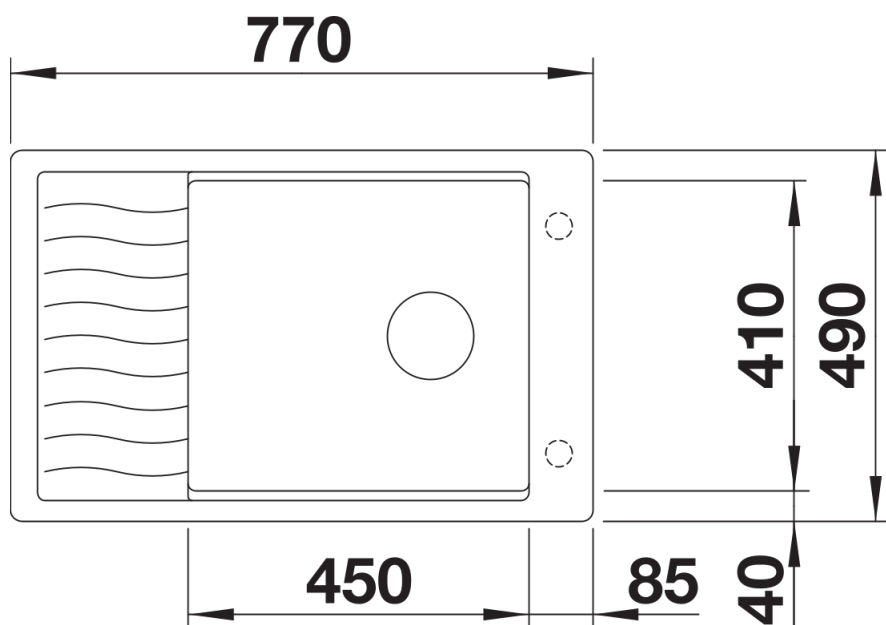

Kolory

Dostępne kolory

- czarny
- antracyt
- szarość skały
- alumetalik
- biały
- jaśmin
- kawowy

SILGRANIT kawowy

Zakres dostawy

- kratka ociekowa ze stali szlachetnej
- armatura przelewowo-odpływowa zapewniająca więcej miejsca w szafce
- korek z sitkiem 3 ½" InFino ze sterowaniem korkiem automatycznym (pokrętko)

229234 - Kratka ociekowa ze stali szlachetnej

Szczegóły

Widok

Wycięcie

Widok z przodu

Widok z boku