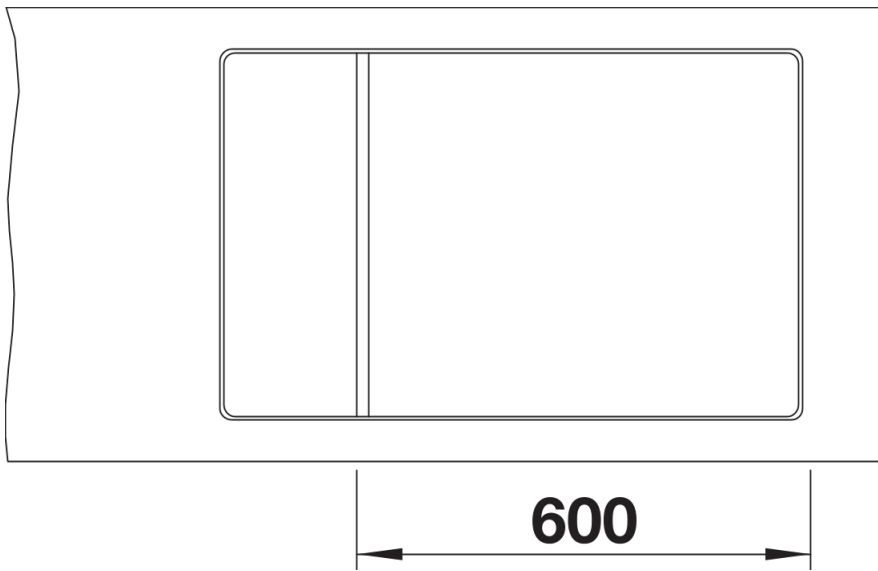

Arkusz danych produktu ELON XL 6 S-F

Nr art. 524859

Zalety

- Kompaktowy, jednokomorowy zlewozmywak odpowiedni również do małych kuchni
- Praktyczna i komfortowa komora w rozmiarze XL
- Zwiększona powierzchnia ociekacza dzięki przesuwanej kratce ociekowej ze stali szlachetnej
- Nowoczesny, falisty wzór zlewozmywaka i akcesoriów sprawia, że są do siebie doskonale dopasowane
- Zestaw obejmuje wielofunkcyjną kratkę ociekową ze stali szlachetnej
- Wysokiej jakości funkcjonalne wyposażenie: system odpływu InFino, elegancki i łatwy w utrzymaniu czystości
- Listwa na baterię umieszczona z boku to wygodne rozwiązanie do montażu przy oknie
- Możliwość montażu odwracalnego

Kolory

Dostępne kolory

- czarny
- antracyt
- szarość skały
- alumetalik
- biały
- jaśmin
- kawowy

SILGRANIT kawowy

Zakres dostawy

- kratka ociekowa ze stali szlachetnej
- armatura przelewowo-odpływowa zapewniająca więcej miejsca w szafce
- korek z sitkiem 3 ½" InFino ze sterowaniem korkiem automatycznym (pokrętko)

229234 - Kratka ociekowa ze stali szlachetnej

Szczegóły

Widok

Wycięcie

Widok z przodu

Widok z boku