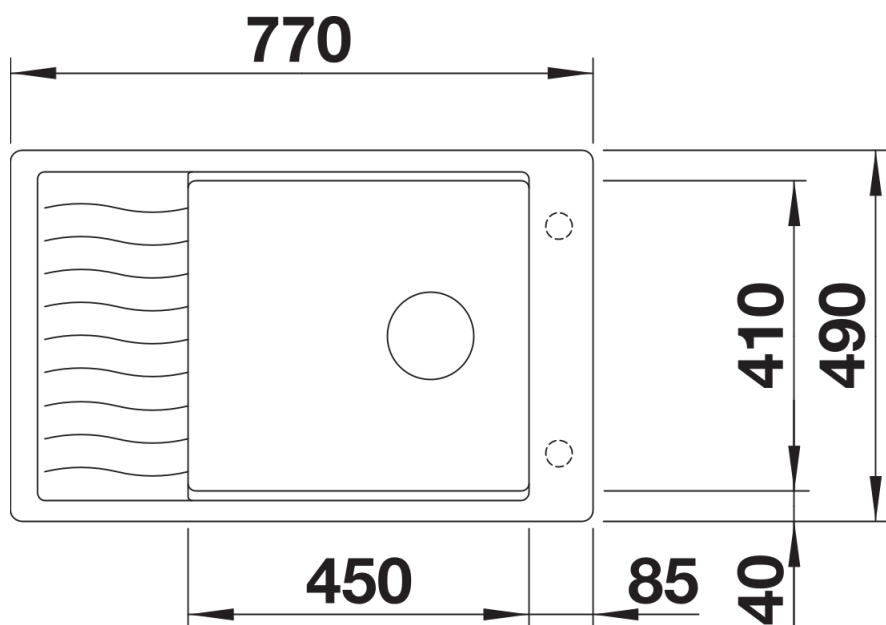

Kolory

Dostępne kolory

- czarny
- antracyt
- szarość skały
- alumetalik
- biały
- jaśmin
- kawowy

SILGRANIT biały

Zakres dostawy

- kratka ociekowa ze stali szlachetnej
- armatura przelewowo-odpływowa zapewniająca więcej miejsca w szafce
- korek z sitkiem 3 ½" InFino ze sterowaniem korkiem automatycznym (pokrętko)

229234 - Kratka ociekowa ze stali szlachetnej

Szczegóły

Widok

Wycięcie

Widok z przodu

Widok z boku