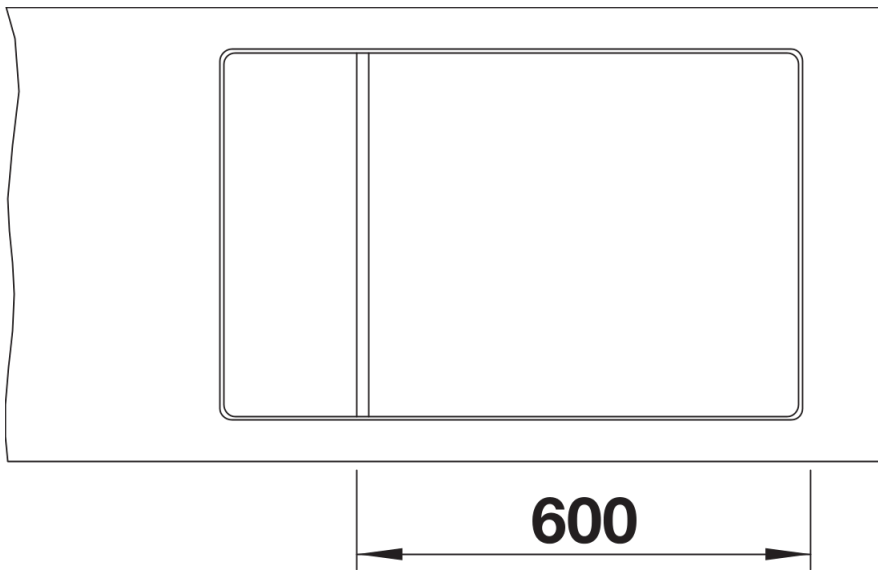

Arkusz danych produktu ELON XL 6 S-F

Nr art. 524857

Zalety

- Kompaktowy, jednokomorowy zlewozmywak odpowiedni również do małych kuchni
- Praktyczna i komfortowa komora w rozmiarze XL
- Zwiększona powierzchnia ociekacza dzięki przesuwanej kratce ociekowej ze stali szlachetnej
- Nowoczesny, falisty wzór zlewozmywaka i akcesoriów sprawia, że są do siebie doskonale dopasowane
- Zestaw obejmuje wielofunkcyjną kratkę ociekową ze stali szlachetnej
- Wysokiej jakości funkcjonalne wyposażenie: system odpływu InFino, elegancki i łatwy w utrzymaniu czystości
- Listwa na baterię umieszczona z boku to wygodne rozwiązanie do montażu przy oknie
- Możliwość montażu odwracalnego

Kolory

Dostępne kolory

- czarny
- antracyt
- szarość skały
- alumetalik
- biały
- jaśmin
- kawowy

SILGRANIT biały

Zakres dostawy

- kratka ociekowa ze stali szlachetnej
- armatura przelewowo-odpływowa zapewniająca więcej miejsca w szafce
- korek z sitkiem 3 ½" InFino ze sterowaniem korkiem automatycznym (pokrętko)

229234 - Kratka ociekowa ze stali szlachetnej

Szczegóły

Widok

Wycięcie

Widok z przodu

Widok z boku