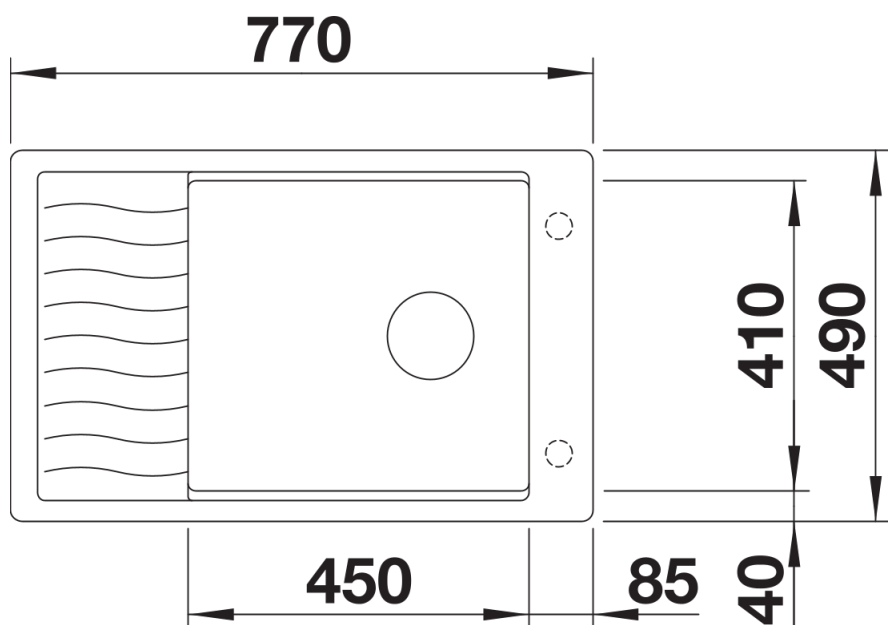

229234 - Kratka ociekowa ze stali szlachetnej

Szczegóły

Widok

Wycięcie

Widok z przodu

Widok z boku