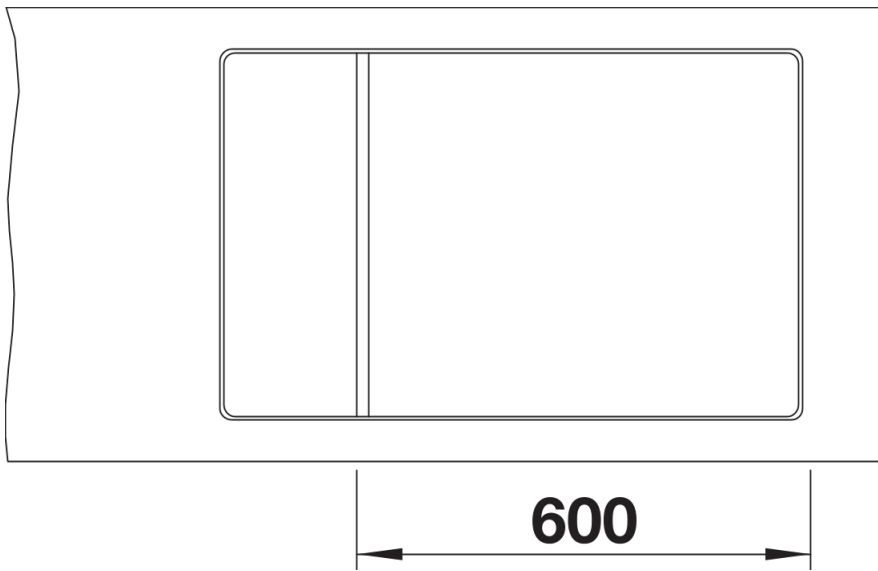

Arkusz danych produktu ELON XL 6 S-F

Nr art. 524856

Zalety

- Kompaktowy, jednokomorowy zlewozmywak odpowiedni również do małych kuchni
- Praktyczna i komfortowa komora w rozmiarze XL
- Zwiększona powierzchnia ociekacza dzięki przesuwanej kratce ociekowej ze stali szlachetnej
- Nowoczesny, falisty wzór zlewozmywaka i akcesoriów sprawia, że są do siebie doskonale dopasowane
- Zestaw obejmuje wielofunkcyjną kratkę ociekową ze stali szlachetnej
- Wysokiej jakości funkcjonalne wyposażenie: system odpływu InFino, elegancki i łatwy w utrzymaniu czystości
- Listwa na baterię umieszczona z boku to wygodne rozwiązanie do montażu przy oknie
- Możliwość montażu odwracalnego

Kolory

Dostępne kolory

- czarny
- antracyt
- szarość skały
- alumetalik
- biały
- jaśmin
- kawowy

SILGRANIT alumetalik

Zakres dostawy

- kratka ociekowa ze stali szlachetnej
- armatura przelewowo-odpływowa zapewniająca więcej miejsca w szafce
- korek z sitkiem 3 ½" InFino ze sterowaniem korkiem automatycznym (pokrętko)

229234 - Kratka ociekowa ze stali szlachetnej

Szczegóły

Widok

Wycięcie

Widok z przodu

Widok z boku