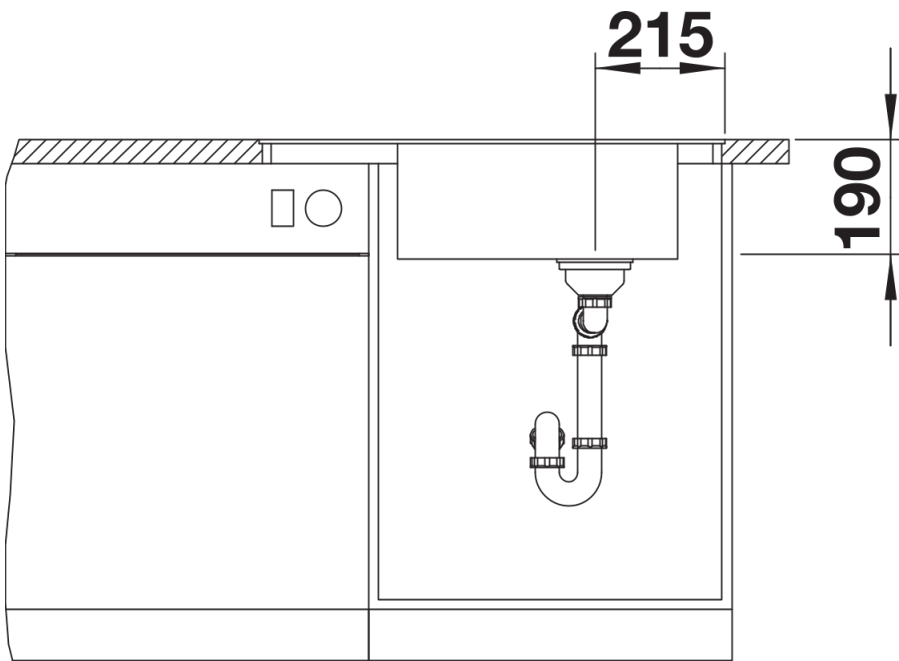

229234 - Kratka ociekowa ze stali szlachetnej

Szczegóły

Widok

Wycięcie

Widok z przodu

Widok z boku