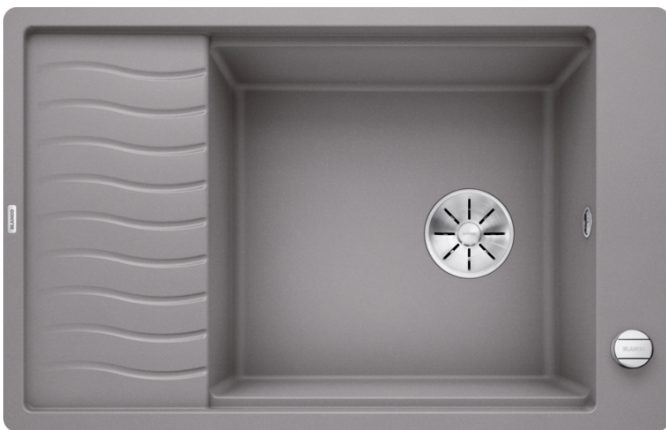

Arkusz danych produktu ELON XL 6 S-F

Nr art. 524856

Zalety

- Kompaktowy, jednokomorowy zlewozmywak odpowiedni również do małych kuchni
- Praktyczna i komfortowa komora w rozmiarze XL
- Zwiększona powierzchnia ociekacza dzięki przesuwanej kratce ociekowej ze stali szlachetnej
- Nowoczesny, falisty wzór zlewozmywaka i akcesoriów sprawia, że są do siebie doskonale dopasowane
- Zestaw obejmuje wielofunkcyjną kratkę ociekową ze stali szlachetnej
- Wysokiej jakości funkcjonalne wyposażenie: system odpływu InFino, elegancki i łatwy w utrzymaniu czystości
- Listwa na baterię umieszczona z boku to wygodne rozwiązanie do montażu przy oknie
- Możliwość montażu odwracalnego

Kolory

Dostępne kolory

- czarny
- antracyt
- szarość skały
- alumetalik
- biały
- jaśmin
- kawowy

SILGRANIT alumetalik

Zakres dostawy

- kratka ociekowa ze stali szlachetnej
- armatura przelewowo-odpływowa zapewniająca więcej miejsca w szafce
- korek z sitkiem 3 ½" InFino ze sterowaniem korkiem automatycznym (pokrętko)

229234 - Kratka ociekowa ze stali szlachetnej

Szczegóły

Widok

Wycięcie

Widok z przodu

Widok z boku