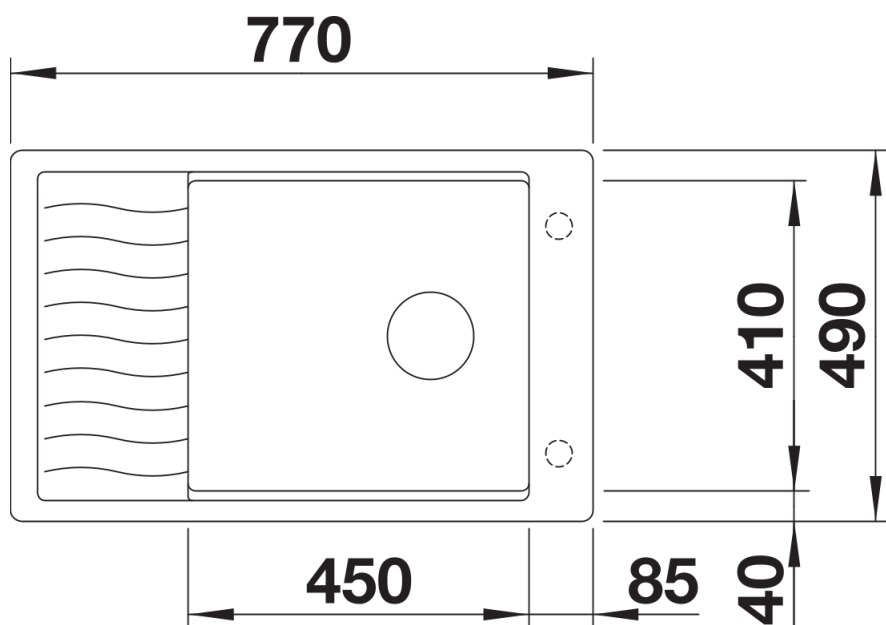

Arkusz danych produktu ELON XL 6 S-F

Nr art. 524855

Zalety

- Kompaktowy, jednokomorowy zlewozmywak odpowiedni również do małych kuchni
- Praktyczna i komfortowa komora w rozmiarze XL
- Zwiększona powierzchnia ociekacza dzięki przesuwanej kratce ociekowej ze stali szlachetnej
- Nowoczesny, falisty wzór zlewozmywaka i akcesoriów sprawia, że są do siebie doskonale dopasowane
- Zestaw obejmuje wielofunkcyjną kratkę ociekową ze stali szlachetnej
- Wysokiej jakości funkcjonalne wyposażenie: system odpływu InFino, elegancki i łatwy w utrzymaniu czystości
- Listwa na baterię umieszczona z boku to wygodne rozwiązanie do montażu przy oknie
- Możliwość montażu odwracalnego

Kolory

Dostępne kolory

- czarny
- antracyt
- szarość skały
- alumetalik
- biały
- jaśmin
- kawowy

SILGRANIT szarość skały

Zakres dostawy

- kratka ociekowa ze stali szlachetnej
- armatura przelewowo-odpływowa zapewniająca więcej miejsca w szafce
- korek z sitkiem 3 ½" InFino ze sterowaniem korkiem automatycznym (pokrętko)

229234 - Kratka ociekowa ze stali szlachetnej

Szczegóły

Widok

Wycięcie

Widok z przodu

Widok z boku