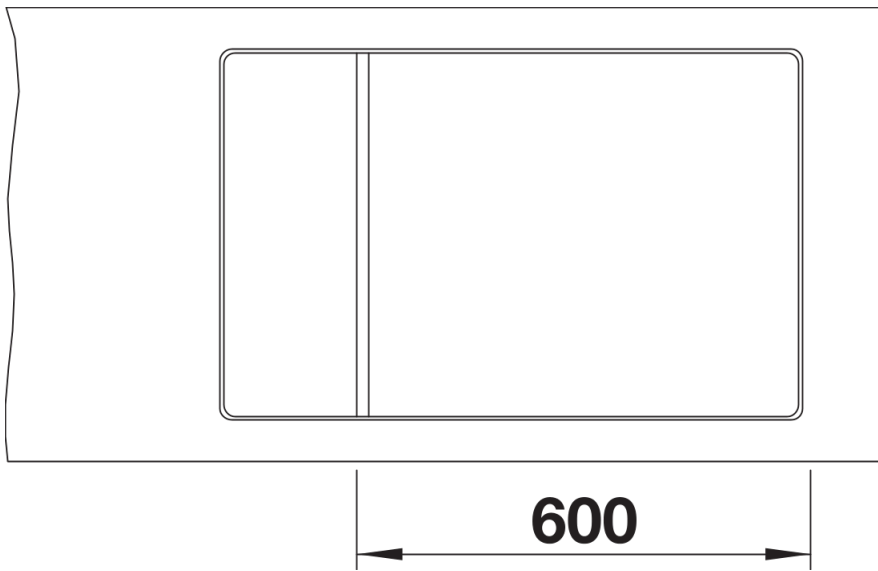

Arkusz danych produktu ELON XL 6 S-F

Nr art. 524855

Zalety

- Kompaktowy, jednokomorowy zlewozmywak odpowiedni również do małych kuchni
- Praktyczna i komfortowa komora w rozmiarze XL
- Zwiększona powierzchnia ociekacza dzięki przesuwanej kratce ociekowej ze stali szlachetnej
- Nowoczesny, falisty wzór zlewozmywaka i akcesoriów sprawia, że są do siebie doskonale dopasowane
- Zestaw obejmuje wielofunkcyjną kratkę ociekową ze stali szlachetnej
- Wysokiej jakości funkcjonalne wyposażenie: system odpływu InFino, elegancki i łatwy w utrzymaniu czystości
- Listwa na baterię umieszczona z boku to wygodne rozwiązanie do montażu przy oknie
- Możliwość montażu odwracalnego

Kolory

Dostępne kolory

- czarny
- antracyt
- szarość skały
- alumetalik
- biały
- jaśmin
- kawowy

SILGRANIT szarość skały

Zakres dostawy

- kratka ociekowa ze stali szlachetnej
- armatura przelewowo-odpływowa zapewniająca więcej miejsca w szafce
- korek z sitkiem 3 ½" InFino ze sterowaniem korkiem automatycznym (pokrętko)

229234 - Kratka ociekowa ze stali szlachetnej

Szczegóły

Widok

Wycięcie

Widok z przodu

Widok z boku