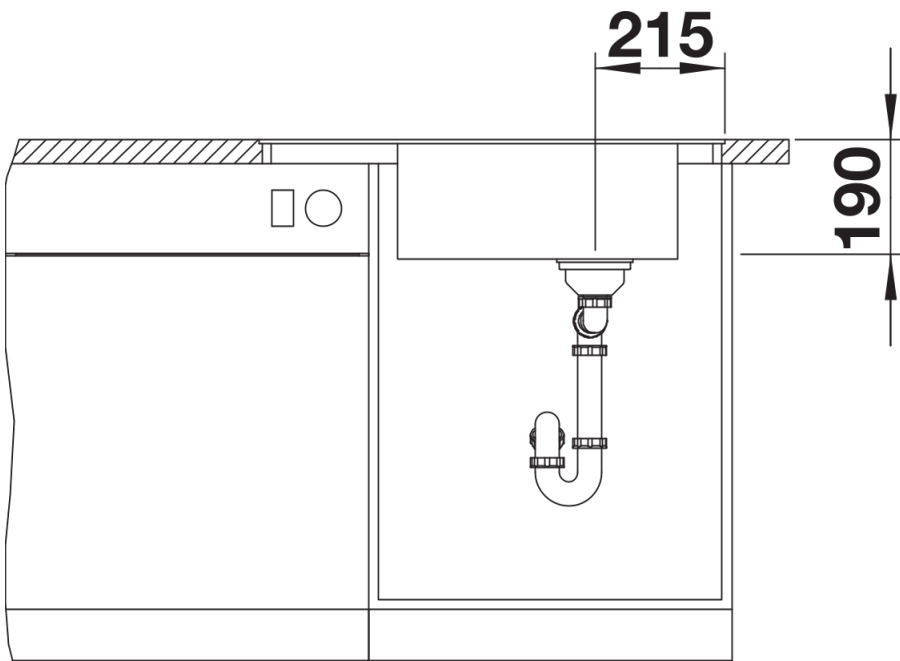

229234 - Kratka ociekowa ze stali szlachetnej

Szczegóły

Widok

Wycięcie

Widok z przodu

Widok z boku