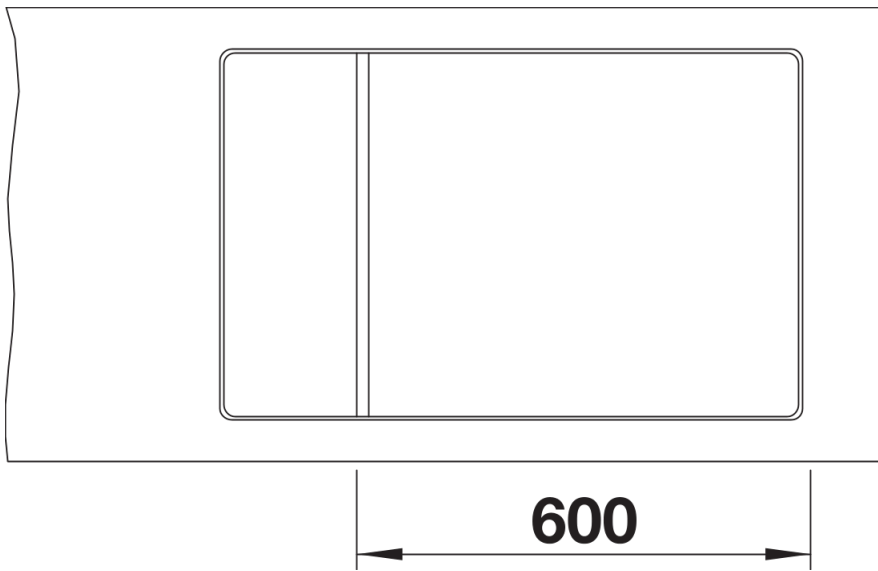

Arkusz danych produktu ELON XL 6 S-F

Nr art. 524854

Zalety

- Kompaktowy, jednokomorowy zlewozmywak odpowiedni również do małych kuchni
- Praktyczna i komfortowa komora w rozmiarze XL
- Zwiększona powierzchnia ociekacza dzięki przesuwanej kratce ociekowej ze stali szlachetnej
- Nowoczesny, falisty wzór zlewozmywaka i akcesoriów sprawia, że są do siebie doskonale dopasowane
- Zestaw obejmuje wielofunkcyjną kratkę ociekową ze stali szlachetnej
- Wysokiej jakości funkcjonalne wyposażenie: system odpływu InFino, elegancki i łatwy w utrzymaniu czystości
- Listwa na baterię umieszczona z boku to wygodne rozwiązanie do montażu przy oknie
- Możliwość montażu odwracalnego

Kolory

Dostępne kolory

- czarny
- antracyt
- szarość skały
- alumetalik
- biały
- jaśmin
- kawowy

SILGRANIT antracyt

Zakres dostawy

- kratka ociekowa ze stali szlachetnej
- armatura przelewowo-odpływowa zapewniająca więcej miejsca w szafce
- korek z sitkiem 3 ½" InFino ze sterowaniem korkiem automatycznym (pokrętko)

229234 - Kratka ociekowa ze stali szlachetnej

Szczegóły

Widok

Wycięcie

Widok z przodu

Widok z boku