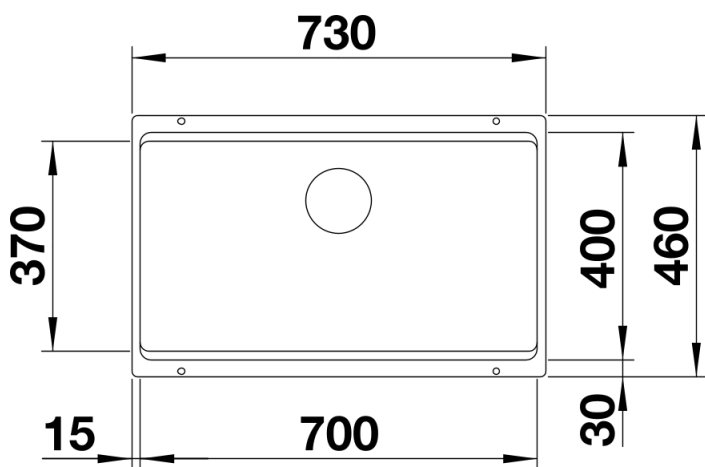

Kolory

Dostępne kolory

- czarny
- antracyt
- szarość skały
- alumetalik
- biały
- jaśmin
- tartufo
- kawowy

SILGRANIT tartufo

Zakres dostawy

- 2 szyny ETAGON ze stali szlachetnej
- armatura przelewowo-odpływowa
- korek 3 ½" z sitkiem InFino
- zestaw montażowy

234164 - Zestaw szyn ETAGON

Szczegóły

Widok

Wycięcie

Widok z przodu

Widok z boku