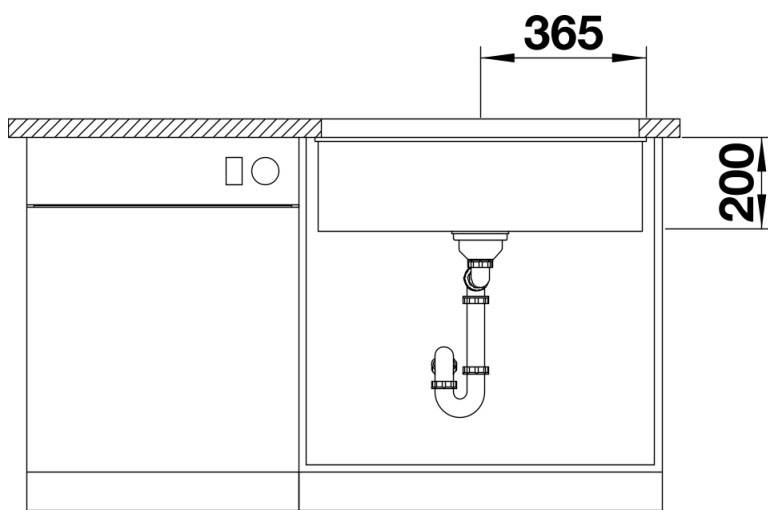

Kolory

Dostępne kolory

- czarny
- antracyt
- szarość skały
- alumetalik
- biały
- jaśmin
- tartufo
- kawowy

SILGRANIT tartufo

Zakres dostawy

- 2 szyny ETAGON ze stali szlachetnej
- armatura przelewowo-odpływowa
- korek 3 ½" z sitkiem InFino
- zestaw montażowy

234164 - Zestaw szyn ETAGON

Szczegóły

Widok

Wycięcie

Widok z przodu

Widok z boku