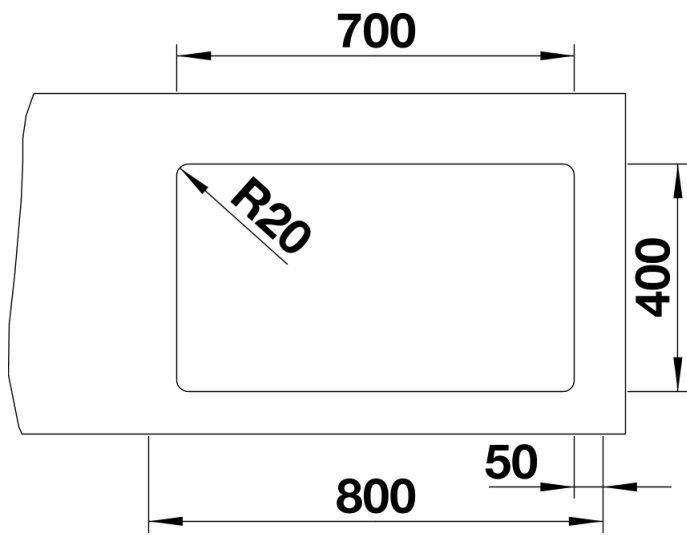

Kolory

Dostępne kolory

- czarny
- antracyt
- szarość skały
- alumetalik
- biały
- jaśmin
- tartufo
- kawowy

SILGRANIT tartufo

Zakres dostawy

- 2 szyny ETAGON ze stali szlachetnej
- armatura przelewowo-odpływowa
- korek 3 ½" z sitkiem InFino
- zestaw montażowy

234164 - Zestaw szyn ETAGON

Szczegóły

Widok

Wycięcie

Widok z przodu

Widok z boku