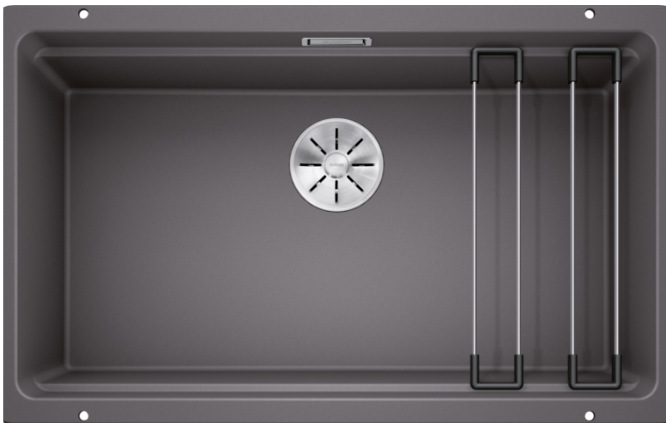

Arkusz danych produktu ETAGON 700-U

Nr art. 525168

Zalety

- Przestronna, wielofunkcyjna, piętrowa komora tworząca praktyczne centrum zlewozmywakowe
- Zintegrowana krawędź stwarza dodatkowy obszar roboczy
- Innowacyjna koncepcja systemowa z szynami ETAGON o wszechstronnym zastosowaniu
- Komora wyposażona w przelew C-overflow i system odpływu BLANCO InFino — elegancki i łatwy w utrzymaniu czystości
- Do montażu podwieszanego, zwłaszcza w połączeniu z blatami granitowymi

Kolory

Dostępne kolory

- czarny
- antracyt
- szarość skały
- alumetalik
- biały
- jaśmin
- tartufo
- kawowy

SILGRANIT szarość skały

Zakres dostawy

- 2 szyny ETAGON ze stali szlachetnej
- armatura przelewowo-odpływowa
- korek 3 ½" z sitkiem InFino
- zestaw montażowy