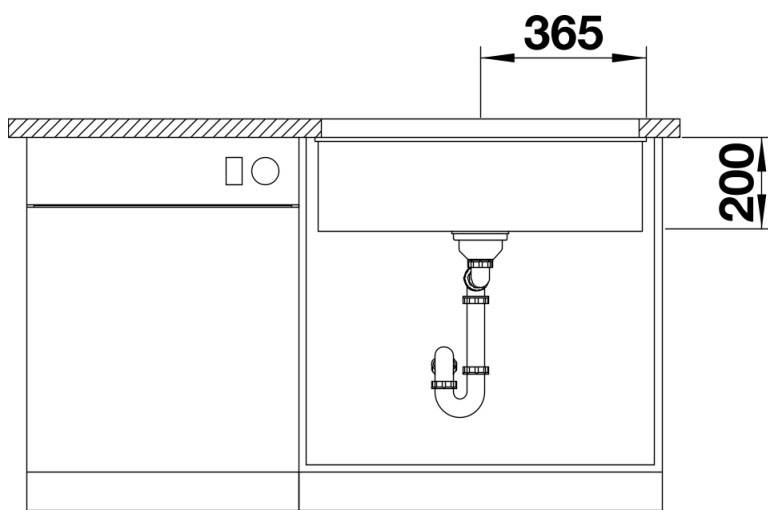

Kolory

Dostępne kolory

- czarny
- antracyt
- szarość skały
- alumetalik
- biały
- jaśmin
- tartufo
- kawowy

SILGRANIT szarość skały

Zakres dostawy

- 2 szyny ETAGON ze stali szlachetnej
- armatura przelewowo-odpływowa
- korek 3 ½" z sitkiem InFino
- zestaw montażowy

234164 - Zestaw szyn ETAGON

Szczegóły

Widok

Wycięcie

Widok z przodu

Widok z boku