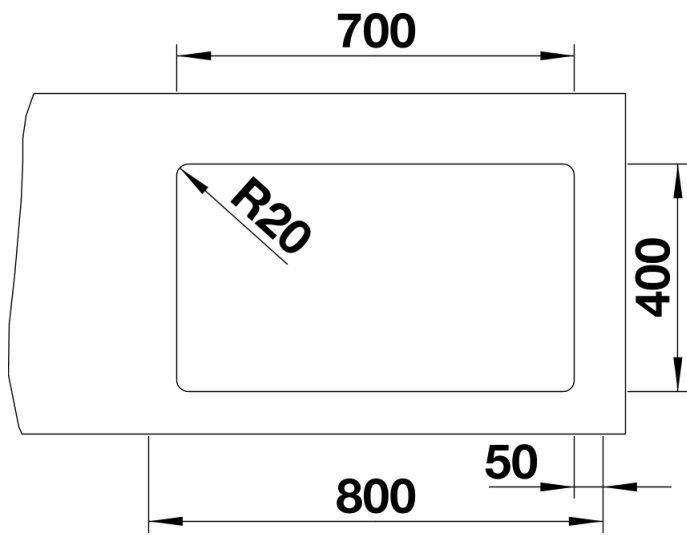

Kolory

Dostępne kolory

- czarny
- antracyt
- szarość skały
- alumetalik
- biały
- jaśmin
- tartufo
- kawowy

SILGRANIT szarość skały

Zakres dostawy

- 2 szyny ETAGON ze stali szlachetnej
- armatura przelewowo-odpływowa
- korek 3 ½" z sitkiem InFino
- zestaw montażowy

234164 - Zestaw szyn ETAGON

Szczegóły

Widok

Wycięcie

Widok z przodu

Widok z boku