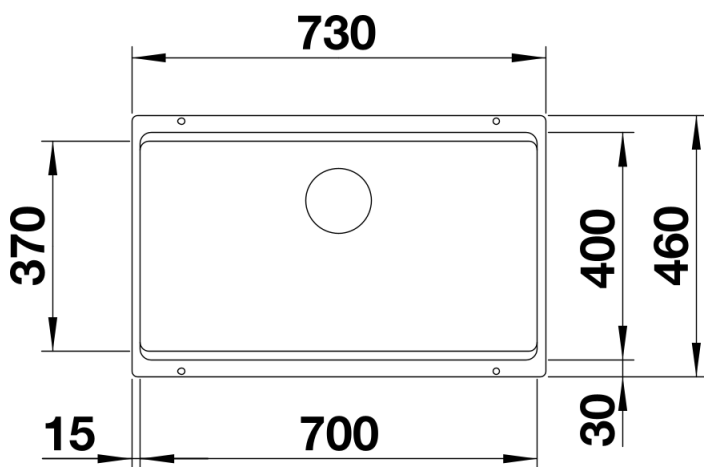

Arkusz danych produktu ETAGON 700-U

Nr art. 525168

Zalety

- Przestronna, wielofunkcyjna, piętrowa komora tworząca praktyczne centrum zlewozmywakowe
- Zintegrowana krawędź stwarza dodatkowy obszar roboczy
- Innowacyjna koncepcja systemowa z szynami ETAGON o wszechstronnym zastosowaniu
- Komora wyposażona w przelew C-overflow i system odpływu BLANCO InFino — elegancki i łatwy w utrzymaniu czystości
- Do montażu podwieszanego, zwłaszcza w połączeniu z blatami granitowymi

Kolory

Dostępne kolory

- czarny
- antracyt
- szarość skały
- alumetalik
- biały
- jaśmin
- tartufo
- kawowy

SILGRANIT szarość skały

Zakres dostawy

- 2 szyny ETAGON ze stali szlachetnej
- armatura przelewowo-odpływowa
- korek 3 ½" z sitkiem InFino
- zestaw montażowy

234164 - Zestaw szyn ETAGON

Szczegóły

Widok

Wycięcie

Widok z przodu

Widok z boku