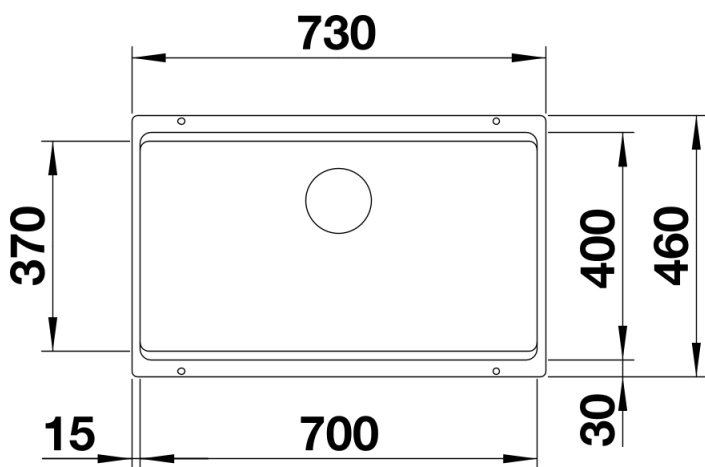

Arkusz danych produktu ETAGON 700-U

Nr art. 525176

Zalety

- Przestronna, wielofunkcyjna, piętrowa komora tworząca praktyczne centrum zlewozmywakowe
- Zintegrowana krawędź stwarza dodatkowy obszar roboczy
- Innowacyjna koncepcja systemowa z szynami ETAGON o wszechstronnym zastosowaniu
- Komora wyposażona w przelew C-overflow i system odpływu BLANCO InFino — elegancki i łatwy w utrzymaniu czystości
- Do montażu podwieszanego, zwłaszcza w połączeniu z blatami granitowymi

Kolory

Dostępne kolory

- czarny
- antracyt
- szarość skały
- alumetalik
- biały
- jaśmin
- tartufo
- kawowy

SILGRANIT kawowy

Zakres dostawy

- 2 szyny ETAGON ze stali szlachetnej
- armatura przelewowo-odpływowa
- korek 3 ½" z sitkiem InFino
- zestaw montażowy

234164 - Zestaw szyn ETAGON

Szczegóły

Widok

Wycięcie

Widok z przodu

Widok z boku