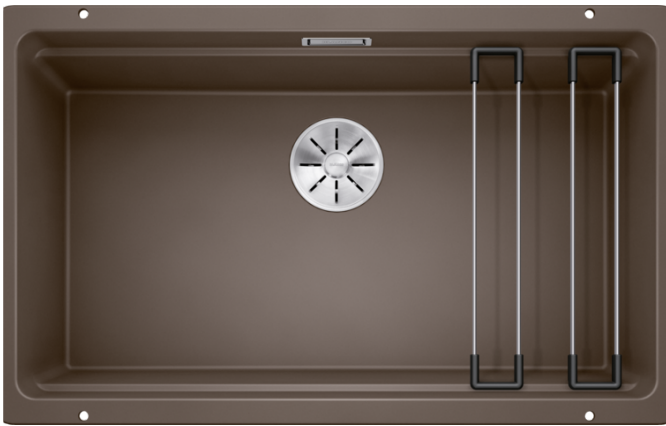

Arkusz danych produktu ETAGON 700-U

Nr art. 525176

Zalety

- Przestronna, wielofunkcyjna, piętrowa komora tworząca praktyczne centrum zlewozmywakowe
- Zintegrowana krawędź stwarza dodatkowy obszar roboczy
- Innowacyjna koncepcja systemowa z szynami ETAGON o wszechstronnym zastosowaniu
- Komora wyposażona w przelew C-overflow i system odpływu BLANCO InFino — elegancki i łatwy w utrzymaniu czystości
- Do montażu podwieszanego, zwłaszcza w połączeniu z blatami granitowymi

Kolory

Dostępne kolory

- czarny
- antracyt
- szarość skały
- alumetalik
- biały
- jaśmin
- tartufo
- kawowy

SILGRANIT kawowy

Zakres dostawy

- 2 szyny ETAGON ze stali szlachetnej
- armatura przelewowo-odpływowa
- korek 3 ½" z sitkiem InFino
- zestaw montażowy