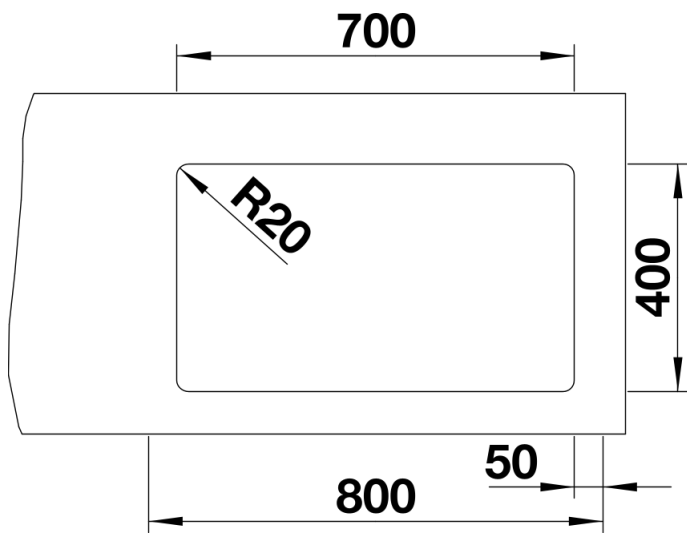

Kolory

Dostępne kolory

- czarny
- antracyt
- szarość skały
- alumetalik
- biały
- jaśmin
- tartufo
- kawowy

SILGRANIT kawowy

Zakres dostawy

- 2 szyny ETAGON ze stali szlachetnej
- armatura przelewowo-odpływowa
- korek 3 ½" z sitkiem InFino
- zestaw montażowy

234164 - Zestaw szyn ETAGON

Szczegóły

Widok

Wycięcie

Widok z przodu

Widok z boku