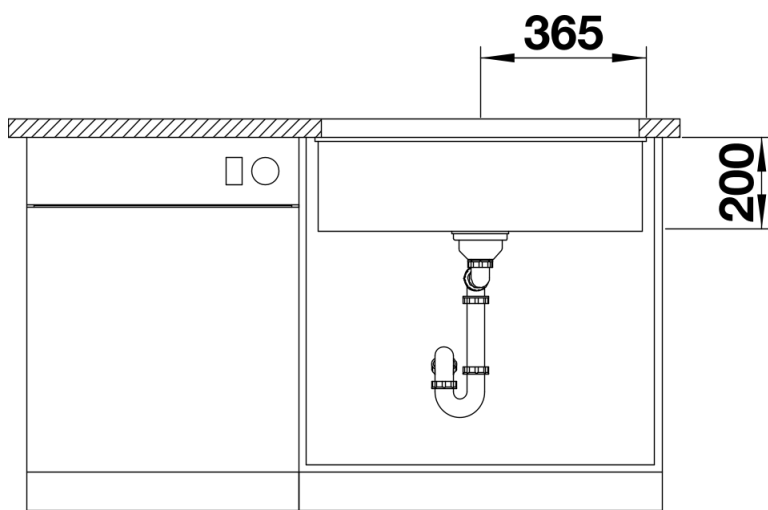

Arkusz danych produktu ETAGON 700-U

Nr art. 525176

Zalety

- Przestronna, wielofunkcyjna, piętrowa komora tworząca praktyczne centrum zlewozmywakowe
- Zintegrowana krawędź stwarza dodatkowy obszar roboczy
- Innowacyjna koncepcja systemowa z szynami ETAGON o wszechstronnym zastosowaniu
- Komora wyposażona w przelew C-overflow i system odpływu BLANCO InFino — elegancki i łatwy w utrzymaniu czystości
- Do montażu podwieszanego, zwłaszcza w połączeniu z blatami granitowymi

Kolory

Dostępne kolory

- czarny
- antracyt
- szarość skały
- alumetalik
- biały
- jaśmin
- tartufo
- kawowy

SILGRANIT kawowy

Zakres dostawy

- 2 szyny ETAGON ze stali szlachetnej
- armatura przelewowo-odpływowa
- korek 3 ½" z sitkiem InFino
- zestaw montażowy

234164 - Zestaw szyn ETAGON

Szczegóły

Widok

Wycięcie

Widok z przodu

Widok z boku