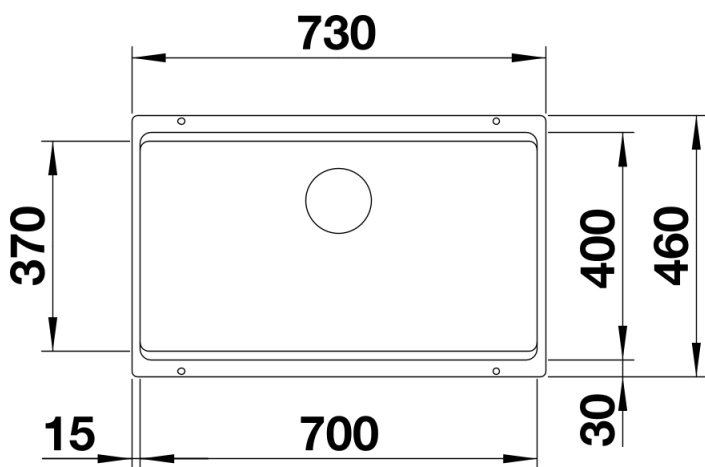

## Zakres dostawy

---

- 2 szyny ETAGON ze stali szlachetnej
- armatura przelewowo-odpływowa
- korek 3 ½" z sitkiem InFino
- zestaw montażowy

234164 - Zestaw szyn ETAGON

## Szczegóły

---

Widok

Wycięcie

Widok z przodu

Widok z boku