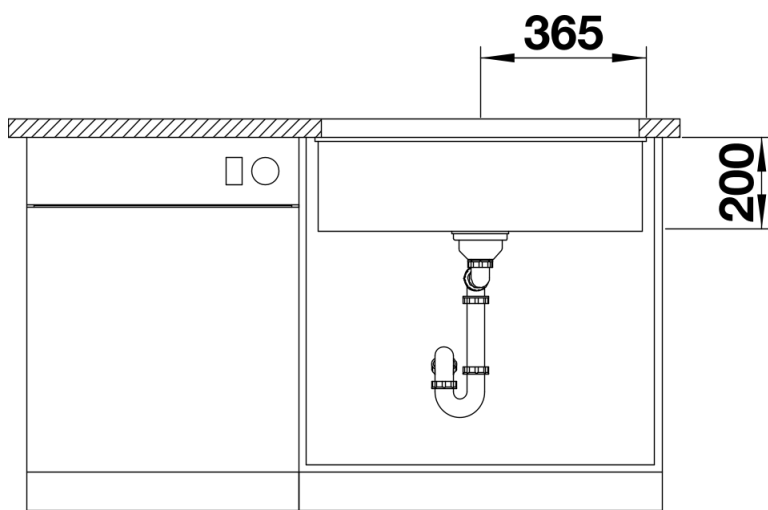

## Zakres dostawy

---

- 2 szyny ETAGON ze stali szlachetnej
- armatura przelewowo-odpływowa
- korek 3 ½" z sitkiem InFino
- zestaw montażowy

234164 - Zestaw szyn ETAGON

## Szczegóły

---

Widok

Wycięcie

Widok z przodu

Widok z boku