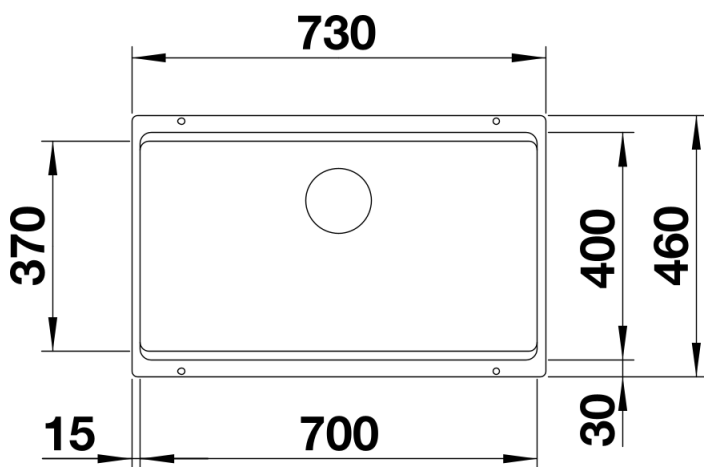

## Zakres dostawy

---

- 2 szyny ETAGON ze stali szlachetnej
- armatura przelewowo-odpływowa
- korek 3 ½" z sitkiem InFino
- zestaw montażowy

234164 - Zestaw szyn ETAGON

## Szczegóły

---

Widok

Wycięcie

Widok z przodu

Widok z boku