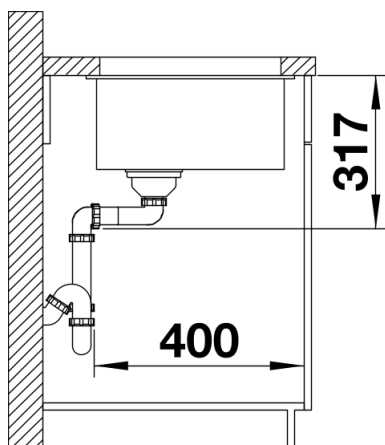

## Zakres dostawy

---

- 2 szyny ETAGON ze stali szlachetnej
- armatura przelewowo-odpływowa
- korek 3 ½" z sitkiem InFino
- zestaw montażowy

234164 - Zestaw szyn ETAGON

## Szczegóły

---

Widok

Wycięcie

Widok z przodu

Widok z boku