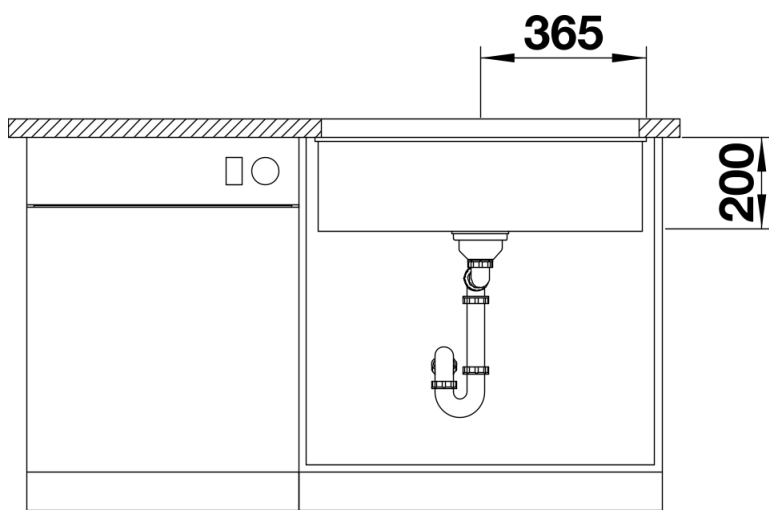

## Zakres dostawy

---

- 2 szyny ETAGON ze stali szlachetnej
- armatura przelewowo-odpływowa
- korek 3 ½" z sitkiem InFino
- zestaw montażowy

234164 - Zestaw szyn ETAGON

## Szczegóły

---

Widok

Wycięcie

Widok z przodu

Widok z boku