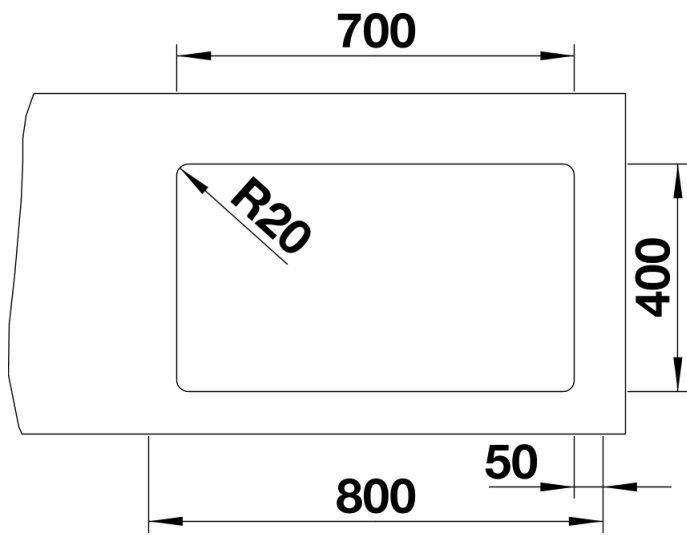

## Zakres dostawy

---

- 2 szyny ETAGON ze stali szlachetnej
- armatura przelewowo-odpływowa
- korek 3 ½" z sitkiem InFino
- zestaw montażowy

234164 - Zestaw szyn ETAGON

## Szczegóły

---

Widok

Wycięcie

Widok z przodu

Widok z boku