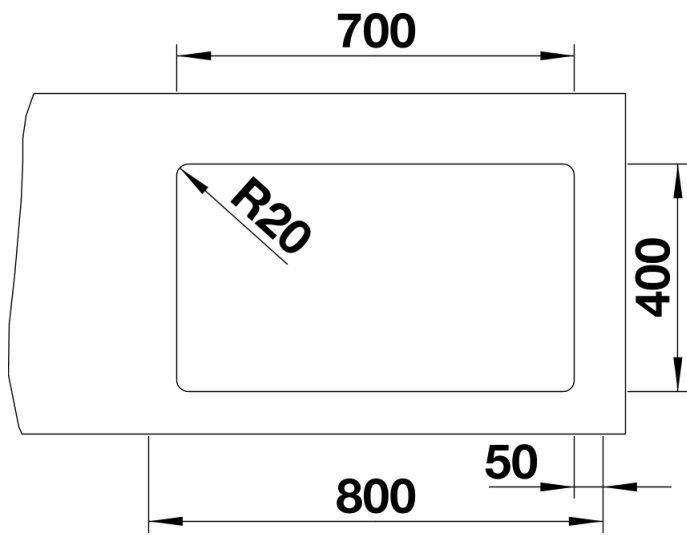

Kolory

Dostępne kolory

- czarny
- antracyt
- szarość skały
- alumetalik
- biały
- jaśmin
- tartufo
- kawowy

SILGRANIT antracyt

Zakres dostawy

- 2 szyny ETAGON ze stali szlachetnej
- armatura przelewowo-odpływowa
- korek 3 ½" z sitkiem InFino
- zestaw montażowy

234164 - Zestaw szyn ETAGON

Szczegóły

Widok

Wycięcie

Widok z przodu

Widok z boku