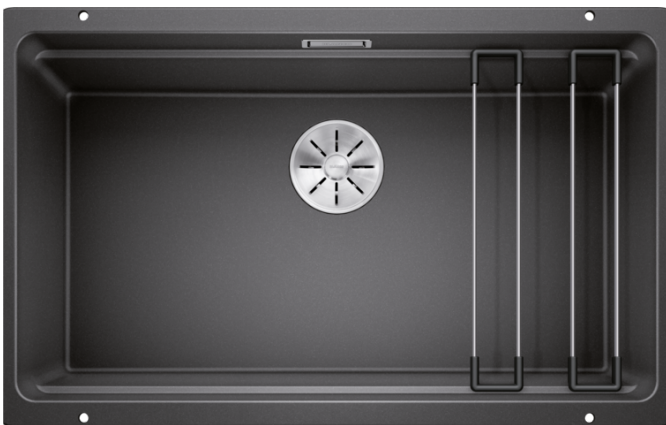

Arkusz danych produktu ETAGON 700-U

Nr art. 525167

Zalety

- Przestronna, wielofunkcyjna, piętrowa komora tworząca praktyczne centrum zlewozmywakowe
- Zintegrowana krawędź stwarza dodatkowy obszar roboczy
- Innowacyjna koncepcja systemowa z szynami ETAGON o wszechstronnym zastosowaniu
- Komora wyposażona w przelew C-overflow i system odpływu BLANCO InFino — elegancki i łatwy w utrzymaniu czystości
- Do montażu podwieszanego, zwłaszcza w połączeniu z blatami granitowymi

Kolory

Dostępne kolory

- czarny
- antracyt
- szarość skały
- alumetalik
- biały
- jaśmin
- tartufo
- kawowy

SILGRANIT antracyt

Zakres dostawy

- 2 szyny ETAGON ze stali szlachetnej
- armatura przelewowo-odpływowa
- korek 3 ½" z sitkiem InFino
- zestaw montażowy