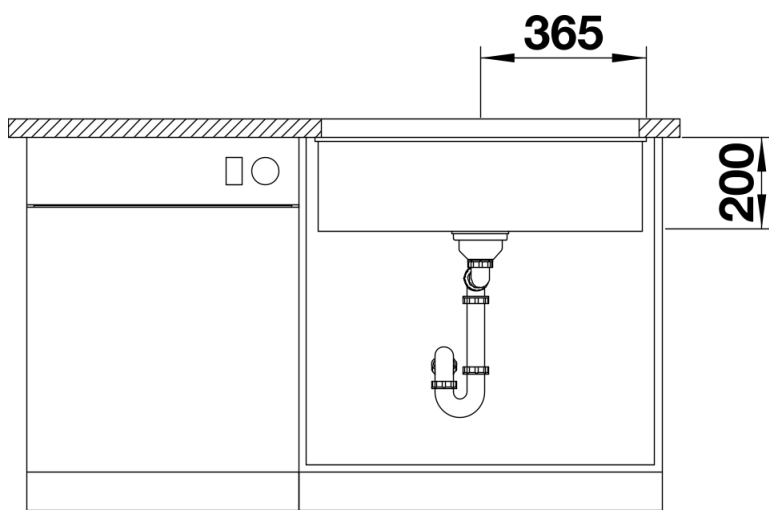

Kolory

Dostępne kolory

- czarny
- antracyt
- szarość skały
- alumetalik
- biały
- jaśmin
- tartufo
- kawowy

SILGRANIT antracyt

Zakres dostawy

- 2 szyny ETAGON ze stali szlachetnej
- armatura przelewowo-odpływowa
- korek 3 ½" z sitkiem InFino
- zestaw montażowy

234164 - Zestaw szyn ETAGON

Szczegóły

Widok

Wycięcie

Widok z przodu

Widok z boku