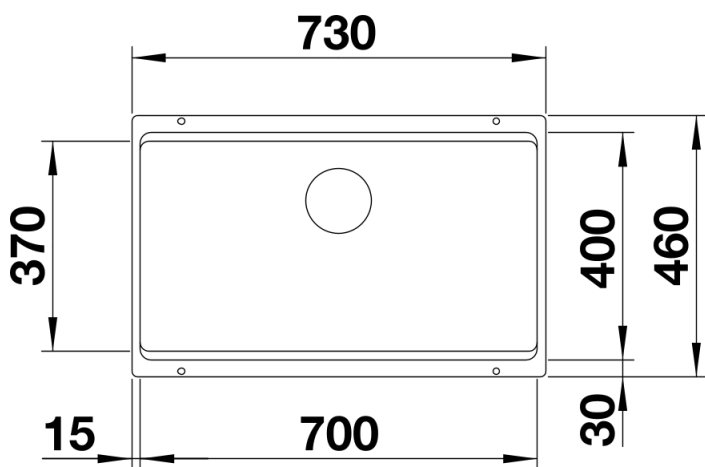

Kolory

Dostępne kolory

- czarny
- antracyt
- szarość skały
- alumetalik
- biały
- jaśmin
- tartufo
- kawowy

SILGRANIT antracyt

Zakres dostawy

- 2 szyny ETAGON ze stali szlachetnej
- armatura przelewowo-odpływowa
- korek 3 ½" z sitkiem InFino
- zestaw montażowy

234164 - Zestaw szyn ETAGON

Szczegóły

Widok

Wycięcie

Widok z przodu

Widok z boku