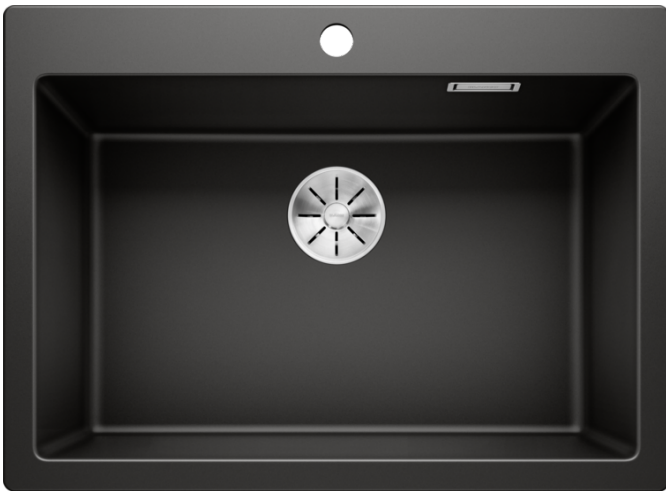

Arkusz danych produktu PLEON 8

Nr art. 525957

Zalety

- Ponadczasowy, elegancki, prosty kształt
- Jednokomorowy zlewozmywak o maksymalnej pojemności, którą zapewnia niezwykle głęboka komora
- Długa, przestronna listwa na baterię i niskoprofilowana krawędź
- Łatwe do czyszczenia, płynne przejście między brzegiem zlewozmywaka a listwą na baterię
- Wysokiej jakości funkcjonalne wyposażenie: zakryty przelew C-overflow i system odpływowy InFino, eleganckie i łatwe w utrzymaniu czystości

Kolory

Dostępne kolory

- czarny
- antracyt
- szarość skały
- alumetalik
- biały
- jaśmin
- tartufo
- kawowy

SILGRANIT czarny

Wskazówki dotyczące planowania

- Opcjonalną deskę do krojenia z drewna jesionowego można umieścić na krawędzi komory tylko wtedy, gdy średnica baterii kuchennej jest mniejsza niż 48 mm.
- Montaż podwieszany opisano na stronach xxx i xxx.

Zakres dostawy

- armatura przelewowo-odpływowa zapewniająca więcej miejsca w szafce
- korek z sitkiem 3 ½" InFino

Szczegóły

Widok

Wycięcie

Widok z przodu

Widok z boku