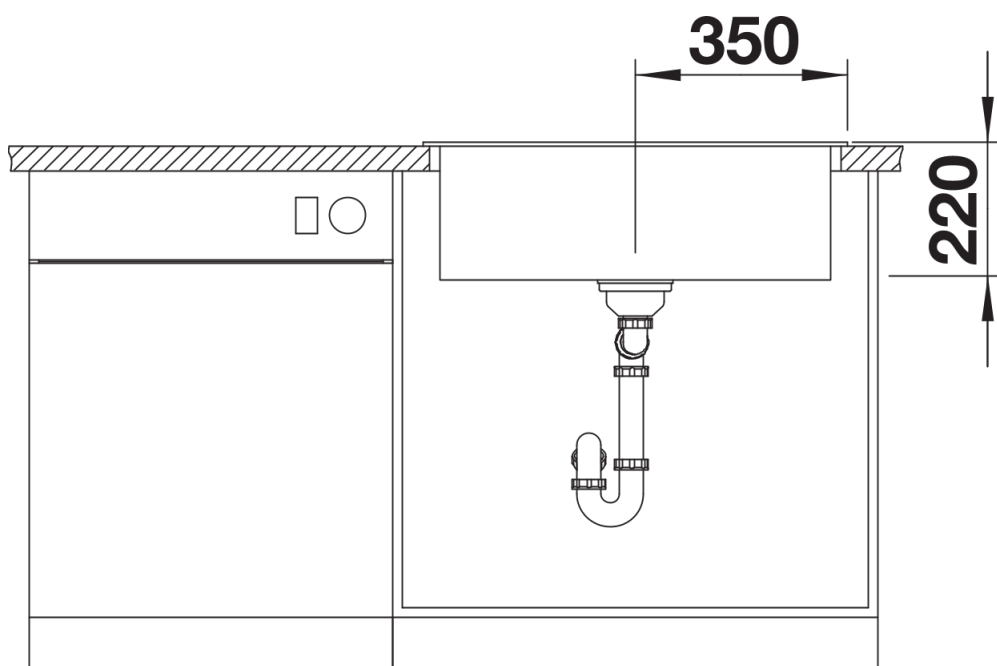

Kolory

Dostępne kolory

- czarny
- antracyt
- szarość skały
- alumetalik
- biały
- jaśmin
- tartufo
- kawowy

SILGRANIT czarny

Wskazówki dotyczące planowania

- Opcjonalną deskę do krojenia z drewna jesionowego można umieścić na krawędzi komory tylko wtedy, gdy średnica baterii kuchennej jest mniejsza niż 48 mm.
- Montaż podwieszany opisano na stronach xxx i xxx.

Zakres dostawy

- armatura przelewowo-odpływowa zapewniająca więcej miejsca w szafce
- korek z sitkiem 3 ½" InFino

Szczegóły

Widok

Wycięcie

Widok z przodu

Widok z boku