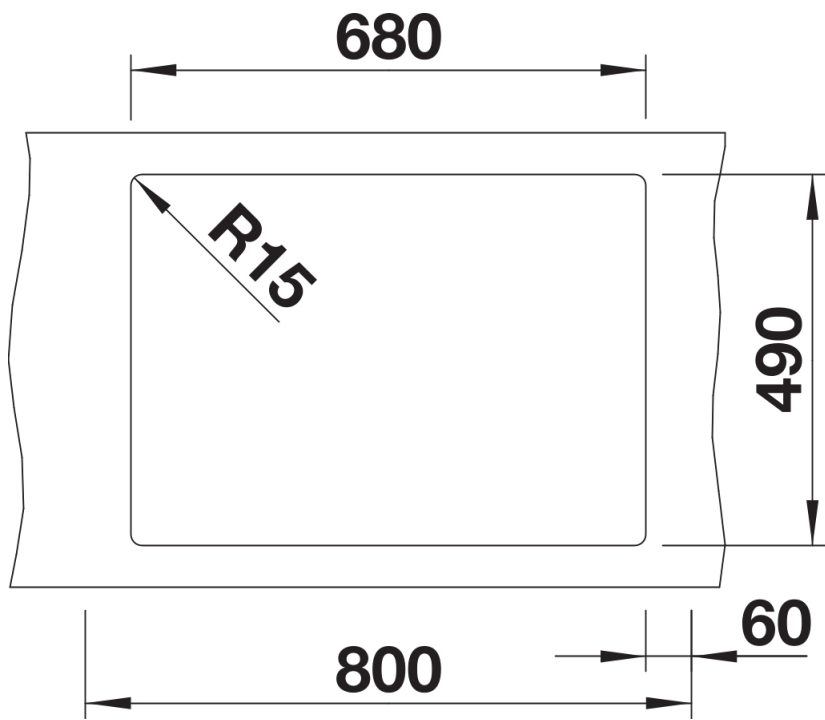

Kolory

Dostępne kolory

- czarny
- antracyt
- szarość skały
- alumetalik
- biały
- jaśmin
- tartufo
- kawowy

SILGRANIT czarny

Wskazówki dotyczące planowania

- Opcjonalną deskę do krojenia z drewna jesionowego można umieścić na krawędzi komory tylko wtedy, gdy średnica baterii kuchennej jest mniejsza niż 48 mm.
- Montaż podwieszany opisano na stronach xxx i xxx.

Zakres dostawy

- armatura przelewowo-odpływowa zapewniająca więcej miejsca w szafce
- korek z sitkiem 3 ½" InFino

Szczegóły

Widok

Wycięcie

Widok z przodu

Widok z boku