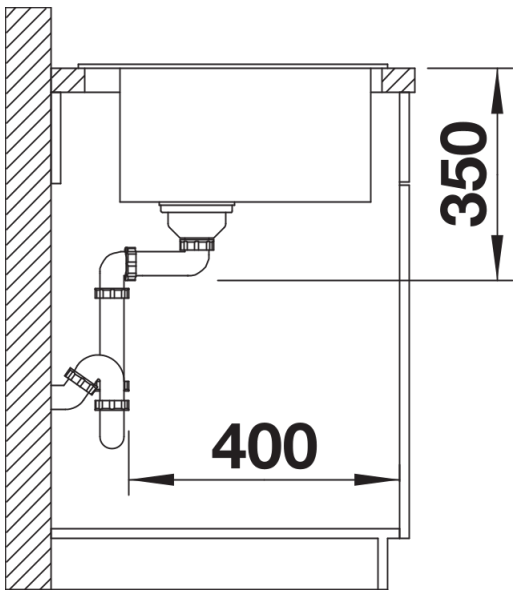

Kolory

Dostępne kolory

- czarny
- antracyt
- szarość skały
- alumetalik
- biały
- jaśmin
- tartufo
- kawowy

SILGRANIT czarny

Wskazówki dotyczące planowania

- Opcjonalną deskę do krojenia z drewna jesionowego można umieścić na krawędzi komory tylko wtedy, gdy średnica baterii kuchennej jest mniejsza niż 48 mm.
- Montaż podwieszany opisano na stronach xxx i xxx.

Zakres dostawy

- armatura przelewowo-odpływowa zapewniająca więcej miejsca w szafce
- korek z sitkiem 3 ½" InFino

Szczegóły

Widok

Wycięcie

Widok z przodu

Widok z boku