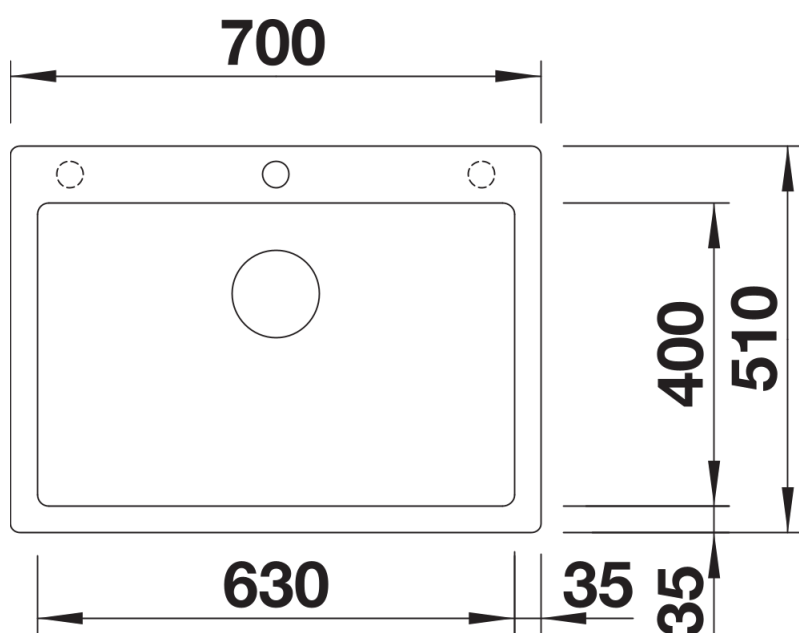

Kolory

Dostępne kolory

- czarny
- antracyt
- szarość skały
- alumetalik
- biały
- jaśmin
- tartufo
- kawowy

SILGRANIT czarny

Wskazówki dotyczące planowania

- Opcjonalną deskę do krojenia z drewna jesionowego można umieścić na krawędzi komory tylko wtedy, gdy średnica baterii kuchennej jest mniejsza niż 48 mm.
- Montaż podwieszany opisano na stronach xxx i xxx.

Zakres dostawy

- armatura przelewowo-odpływowa zapewniająca więcej miejsca w szafce
- korek z sitkiem 3 ½" InFino

Szczegóły

Widok

Wycięcie

Widok z przodu

Widok z boku