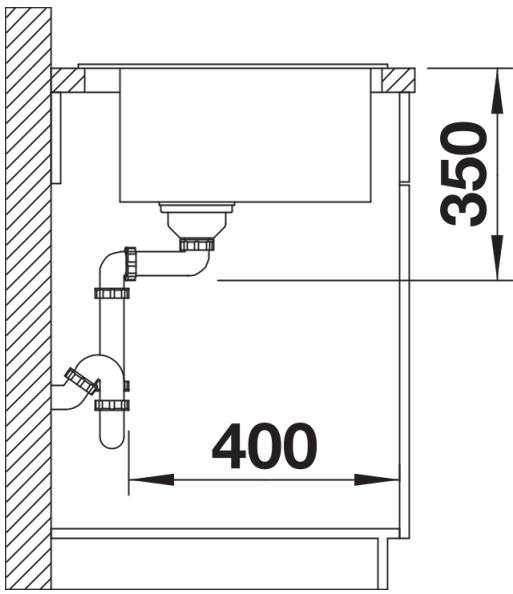

Kolory

Dostępne kolory

czarny
antracyt
szarość skały
alumetalik
biały
jaśmin
tartufo
kawowy

SILGRANIT kawowy

Wskazówki dotyczące planowania

- Opcjonalną deskę do krojenia z drewna jesionowego można umieścić na krawędzi komory tylko wtedy, gdy średnica baterii kuchennej jest mniejsza niż 48 mm.
- Montaż podwieszany opisano na stronach xxx i xxx.

Zakres dostawy

- armatura przelewowo-odpływowa zapewniająca więcej miejsca w szafce
- korek z sitkiem 3 ½" InFino

Szczegóły

Widok

Wycięcie

Widok z przodu

Widok z boku