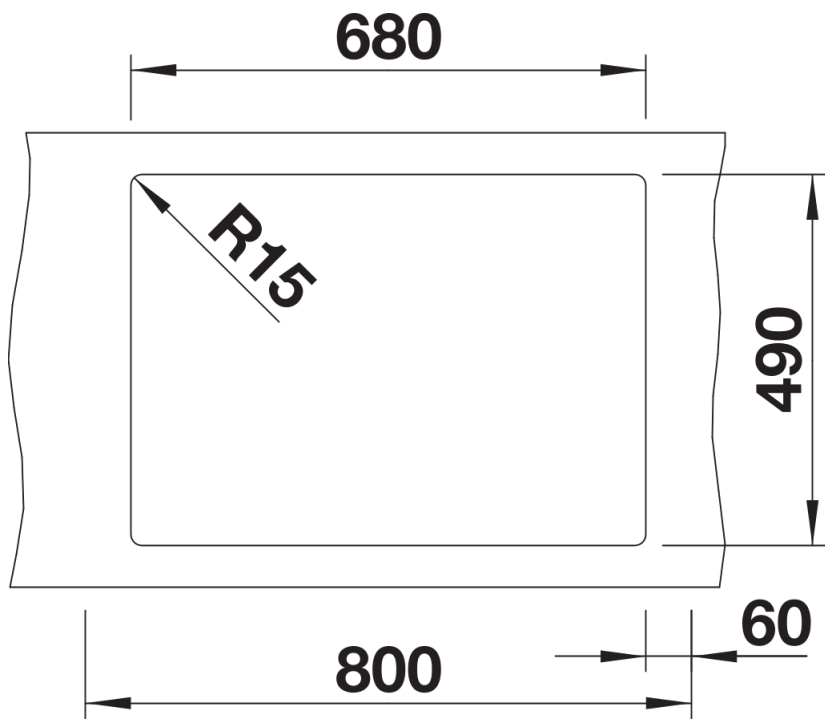

Kolory

Dostępne kolory

czarny
antracyt
szarość skały
alumetalik
biały
jaśmin
tartufo
kawowy

SILGRANIT kawowy

Wskazówki dotyczące planowania

- Opcjonalną deskę do krojenia z drewna jesionowego można umieścić na krawędzi komory tylko wtedy, gdy średnica baterii kuchennej jest mniejsza niż 48 mm.
- Montaż podwieszany opisano na stronach xxx i xxx.

Zakres dostawy

- armatura przelewowo-odpływowa zapewniająca więcej miejsca w szafce
- korek z sitkiem 3 ½" InFino

Szczegóły

Widok

Wycięcie

Widok z przodu

Widok z boku