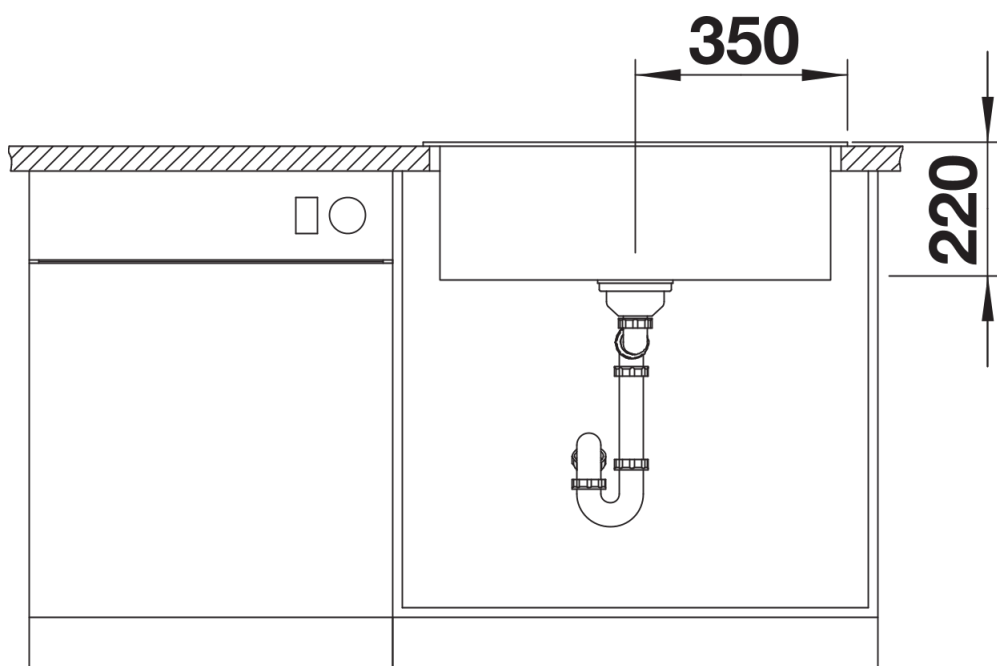

Kolory

Dostępne kolory

czarny
antracyt
szarość skały
alumetalik
biały
jaśmin
tartufo
kawowy

SILGRANIT kawowy

Wskazówki dotyczące planowania

- Opcjonalną deskę do krojenia z drewna jesionowego można umieścić na krawędzi komory tylko wtedy, gdy średnica baterii kuchennej jest mniejsza niż 48 mm.
- Montaż podwieszany opisano na stronach xxx i xxx.

Zakres dostawy

- armatura przelewowo-odpływowa zapewniająca więcej miejsca w szafce
- korek z sitkiem 3 ½" InFino

Szczegóły

Widok

Wycięcie

Widok z przodu

Widok z boku