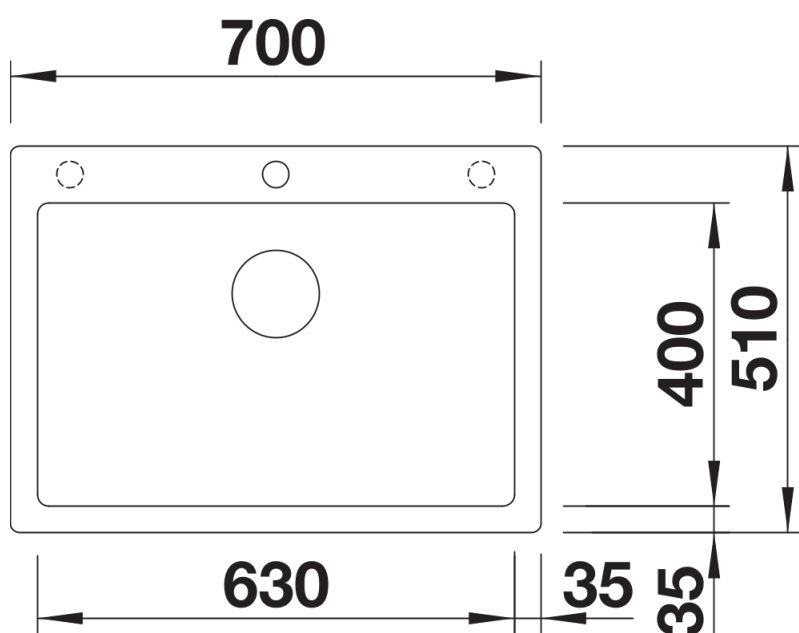

Kolory

Dostępne kolory

czarny
antracyt
szarość skały
alumetalik
biały
jaśmin
tartufo
kawowy

SILGRANIT kawowy

Wskazówki dotyczące planowania

- Opcjonalną deskę do krojenia z drewna jesionowego można umieścić na krawędzi komory tylko wtedy, gdy średnica baterii kuchennej jest mniejsza niż 48 mm.
- Montaż podwieszany opisano na stronach xxx i xxx.

Zakres dostawy

- armatura przelewowo-odpływowa zapewniająca więcej miejsca w szafce
- korek z sitkiem 3 ½" InFino

Szczegóły

Widok

Wycięcie

Widok z przodu

Widok z boku