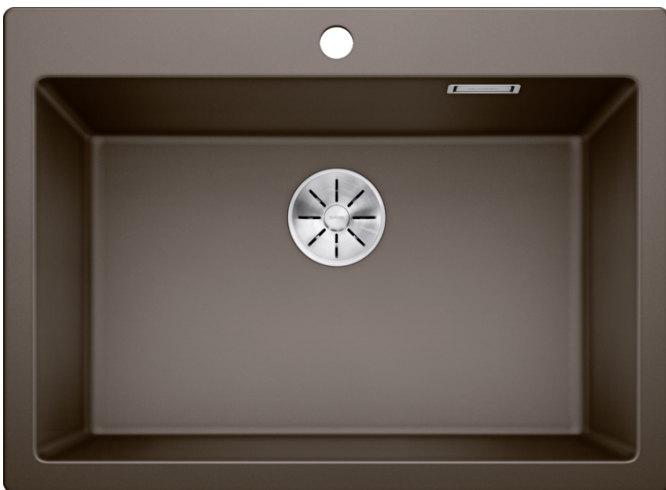

Arkusz danych produktu PLEON 8

Nr art. 523052

Zalety

- Ponadczasowy, elegancki, prosty kształt
- Jednokomorowy zlewozmywak o maksymalnej pojemności, którą zapewnia niezwykle głęboka komora
- Długa, przestronna listwa na baterię i niskoprofilowana krawędź
- Łatwe do czyszczenia, płynne przejście między brzegiem zlewozmywaka a listwą na baterię
- Wysokiej jakości funkcjonalne wyposażenie: zakryty przelew C-overflow i system odpływowy InFino, eleganckie i łatwe w utrzymaniu czystości

Kolory

Dostępne kolory

czarny
antracyt
szarość skały
alumetalik
biały
jaśmin
tartufo
kawowy

SILGRANIT kawowy

Wskazówki dotyczące planowania

- Opcjonalną deskę do krojenia z drewna jesionowego można umieścić na krawędzi komory tylko wtedy, gdy średnica baterii kuchennej jest mniejsza niż 48 mm.
- Montaż podwieszany opisano na stronach xxx i xxx.

Zakres dostawy

- armatura przelewowo-odpływowa zapewniająca więcej miejsca w szafce
- korek z sitkiem 3 ½" InFino

Szczegóły

Widok

Wycięcie

Widok z przodu

Widok z boku