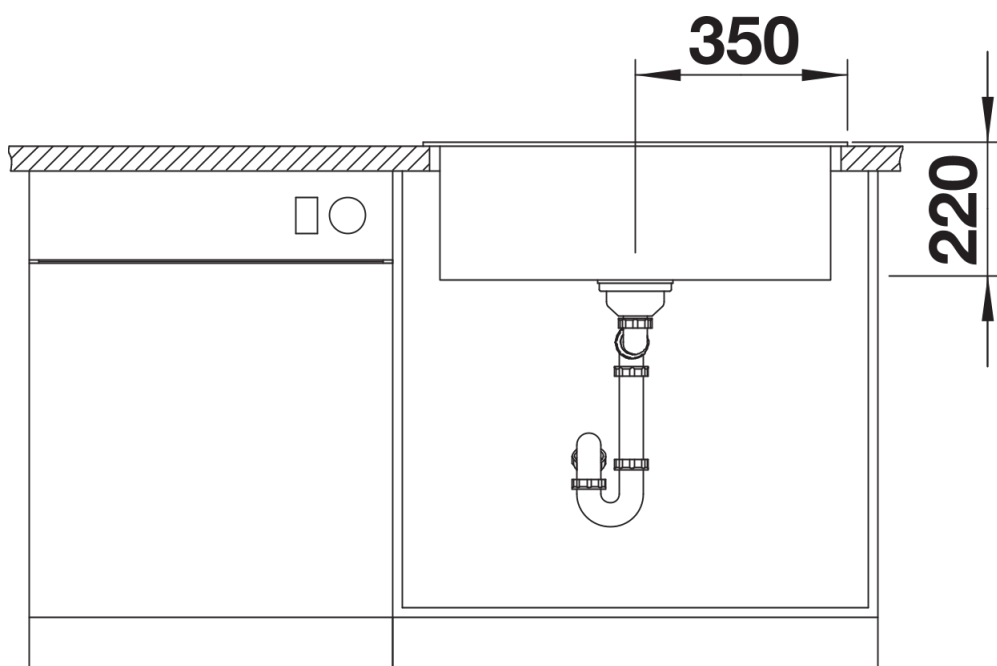

Kolory

Dostępne kolory

czarny
antracyt
szarość skały
alumetalik
biały
jaśmin
tartufo
kawowy

SILGRANIT tartufo

Wskazówki dotyczące planowania

- Opcjonalną deskę do krojenia z drewna jesionowego można umieścić na krawędzi komory tylko wtedy, gdy średnica baterii kuchennej jest mniejsza niż 48 mm.
- Montaż podwieszany opisano na stronach xxx i xxx.

Zakres dostawy

- armatura przelewowo-odpływowa zapewniająca więcej miejsca w szafce
- korek z sitkiem 3 ½" InFino

Szczegóły

Widok

Wycięcie

Widok z przodu

Widok z boku