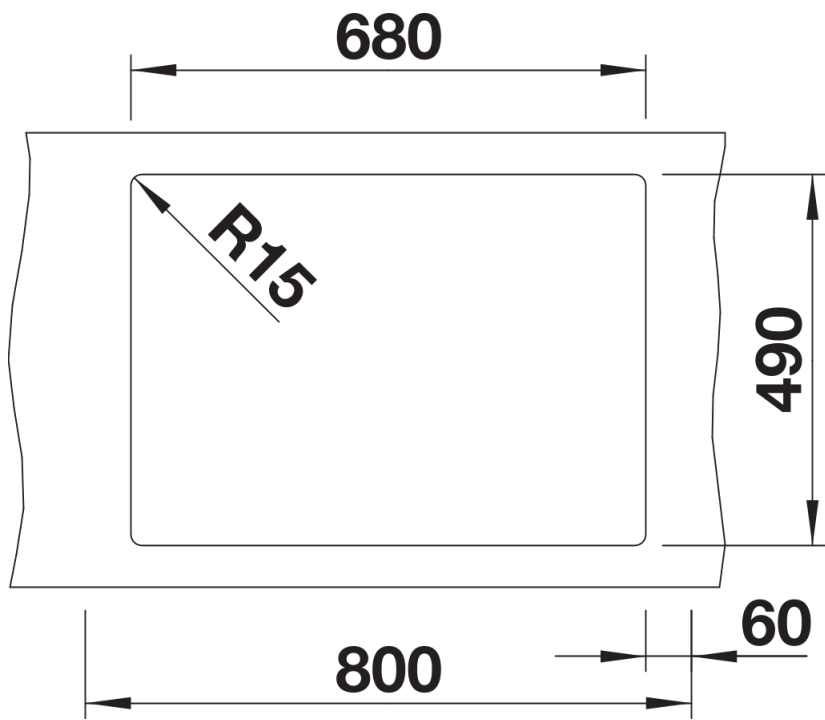

Kolory

Dostępne kolory

czarny
antracyt
szarość skały
alumetalik
biały
jaśmin
tartufo
kawowy

SILGRANIT tartufo

Wskazówki dotyczące planowania

- Opcjonalną deskę do krojenia z drewna jesionowego można umieścić na krawędzi komory tylko wtedy, gdy średnica baterii kuchennej jest mniejsza niż 48 mm.
- Montaż podwieszany opisano na stronach xxx i xxx.

Zakres dostawy

- armatura przelewowo-odpływowa zapewniająca więcej miejsca w szafce
- korek z sitkiem 3 ½" InFino

Szczegóły

Widok

Wycięcie

Widok z przodu

Widok z boku