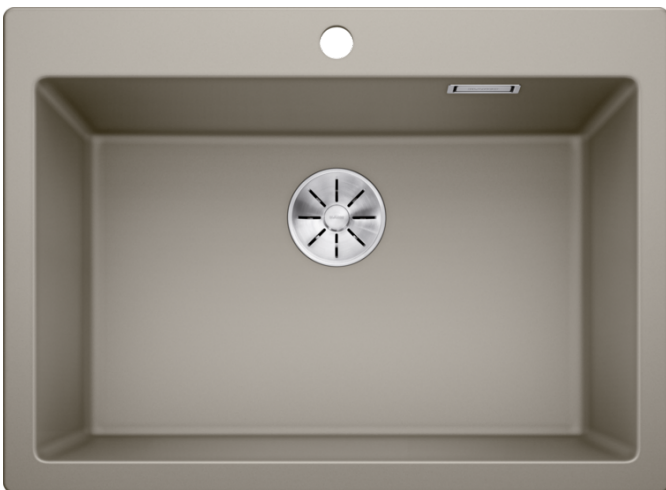

Arkusz danych produktu PLEON 8

Nr art. 523050

Zalety

- Ponadczasowy, elegancki, prosty kształt
- Jednokomorowy zlewozmywak o maksymalnej pojemności, którą zapewnia niezwykle głęboka komora
- Długa, przestronna listwa na baterię i niskoprofilowana krawędź
- Łatwe do czyszczenia, płynne przejście między brzegiem zlewozmywaka a listwą na baterię
- Wysokiej jakości funkcjonalne wyposażenie: zakryty przelew C-overflow i system odpływowy InFino, eleganckie i łatwe w utrzymaniu czystości

Kolory

Dostępne kolory

czarny
antracyt
szarość skały
alumetalik
biały
jaśmin
tartufo
kawowy

SILGRANIT tartufo

Wskazówki dotyczące planowania

- Opcjonalną deskę do krojenia z drewna jesionowego można umieścić na krawędzi komory tylko wtedy, gdy średnica baterii kuchennej jest mniejsza niż 48 mm.
- Montaż podwieszany opisano na stronach xxx i xxx.

Zakres dostawy

- armatura przelewowo-odpływowa zapewniająca więcej miejsca w szafce
- korek z sitkiem 3 ½" InFino

Szczegóły

Widok

Wycięcie

Widok z przodu

Widok z boku