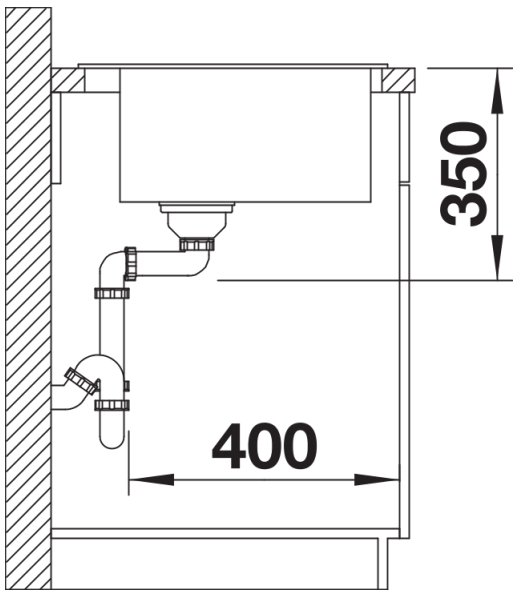

Kolory

Dostępne kolory

czarny
antracyt
szarość skały
alumetalik
biały
jaśmin
tartufo
kawowy

SILGRANIT tartufo

Wskazówki dotyczące planowania

- Opcjonalną deskę do krojenia z drewna jesionowego można umieścić na krawędzi komory tylko wtedy, gdy średnica baterii kuchennej jest mniejsza niż 48 mm.
- Montaż podwieszany opisano na stronach xxx i xxx.

Zakres dostawy

- armatura przelewowo-odpływowa zapewniająca więcej miejsca w szafce
- korek z sitkiem 3 ½" InFino

Szczegóły

Widok

Wycięcie

Widok z przodu

Widok z boku