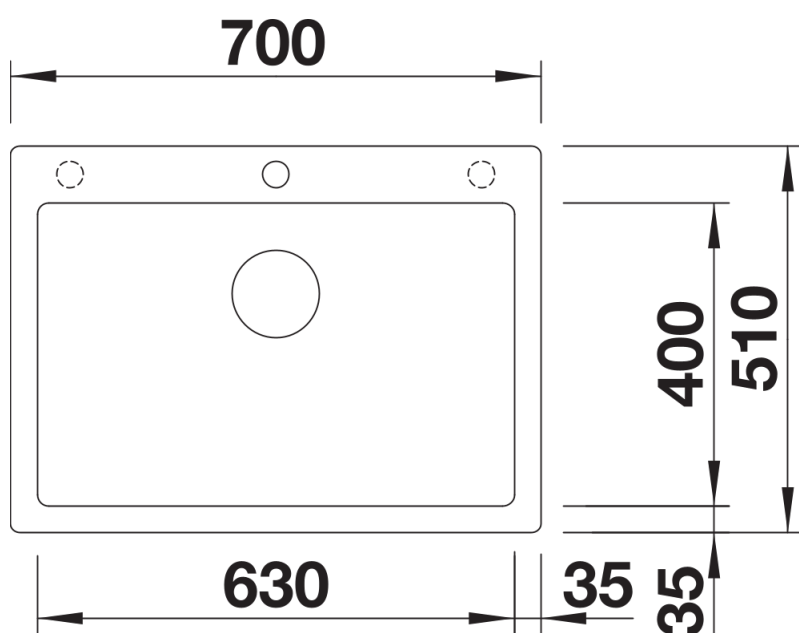

Kolory

Dostępne kolory

czarny
antracyt
szarość skały
alumetalik
biały
jaśmin
tartufo
kawowy

SILGRANIT tartufo

Wskazówki dotyczące planowania

- Opcjonalną deskę do krojenia z drewna jesionowego można umieścić na krawędzi komory tylko wtedy, gdy średnica baterii kuchennej jest mniejsza niż 48 mm.
- Montaż podwieszany opisano na stronach xxx i xxx.

Zakres dostawy

- armatura przelewowo-odpływowa zapewniająca więcej miejsca w szafce
- korek z sitkiem 3 ½" InFino

Szczegóły

Widok

Wycięcie

Widok z przodu

Widok z boku