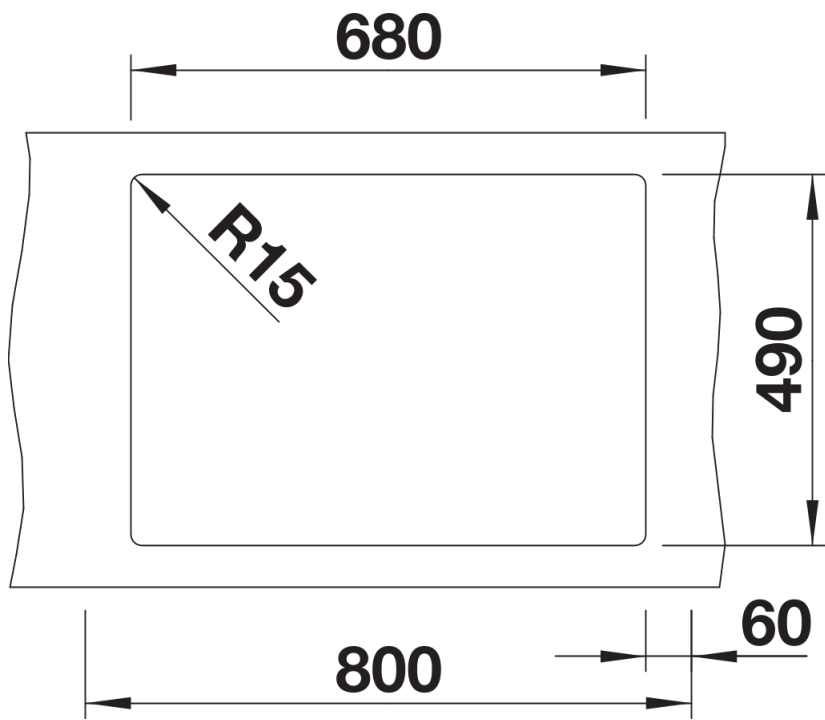

Kolory

Dostępne kolory

- czarny
- antracyt
- szarość skały
- alumetalik
- biały
- jaśmin
- tartufo
- kawowy

SILGRANIT biały

Wskazówki dotyczące planowania

- Opcjonalną deskę do krojenia z drewna jesionowego można umieścić na krawędzi komory tylko wtedy, gdy średnica baterii kuchennej jest mniejsza niż 48 mm.
- Montaż podwieszany opisano na stronach xxx i xxx.

Zakres dostawy

- armatura przelewowo-odpływowa zapewniająca więcej miejsca w szafce
- korek z sitkiem 3 ½" InFino

Szczegóły

Widok

Wycięcie

Widok z przodu

Widok z boku