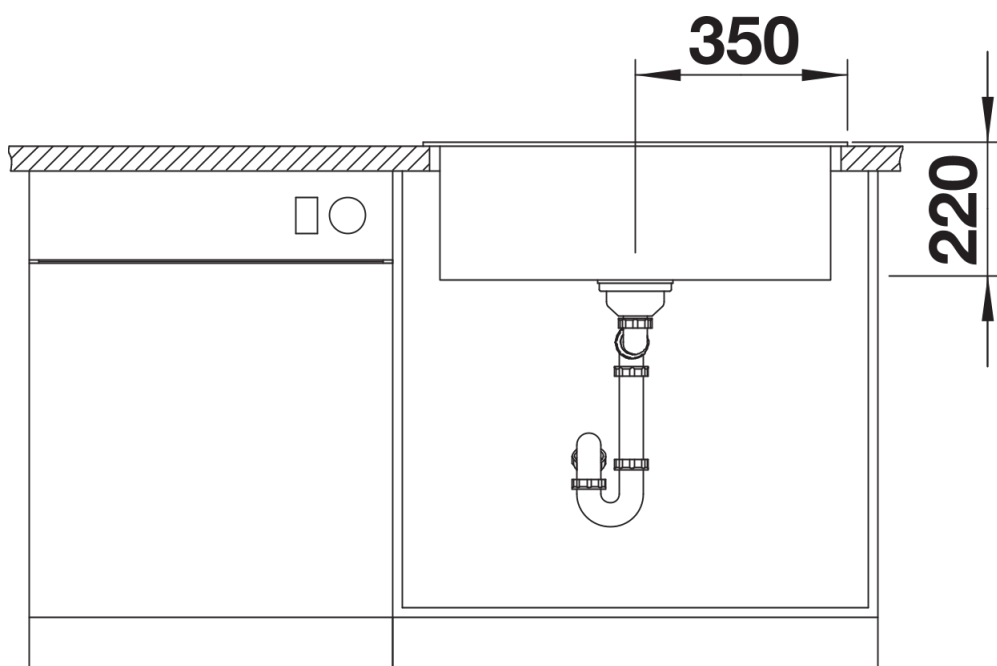

Kolory

Dostępne kolory

- czarny
- antracyt
- szarość skały
- alumetalik
- biały
- jaśmin
- tartufo
- kawowy

SILGRANIT biały

Wskazówki dotyczące planowania

- Opcjonalną deskę do krojenia z drewna jesionowego można umieścić na krawędzi komory tylko wtedy, gdy średnica baterii kuchennej jest mniejsza niż 48 mm.
- Montaż podwieszany opisano na stronach xxx i xxx.

Zakres dostawy

- armatura przelewowo-odpływowa zapewniająca więcej miejsca w szafce
- korek z sitkiem 3 ½" InFino

Szczegóły

Widok

Wycięcie

Widok z przodu

Widok z boku