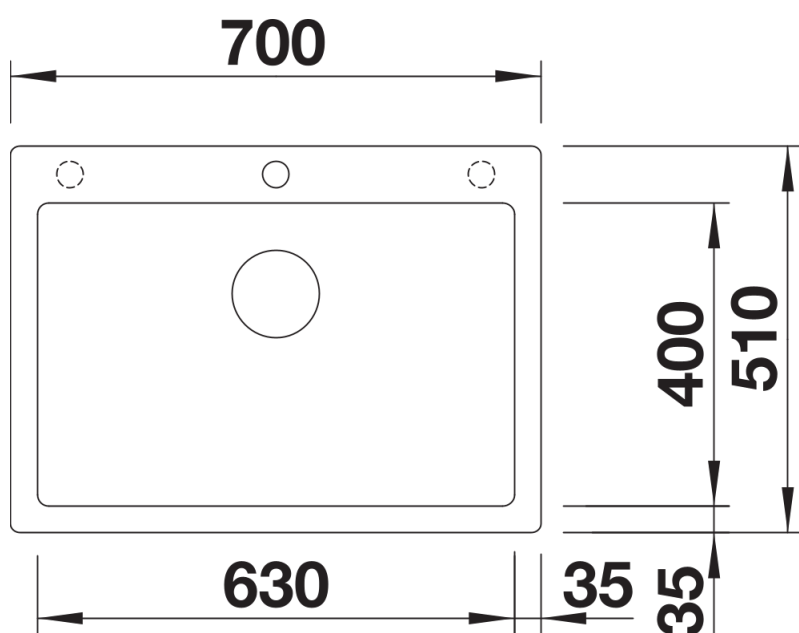

Kolory

Dostępne kolory

- czarny
- antracyt
- szarość skały
- alumetalik
- biały
- jaśmin
- tartufo
- kawowy

SILGRANIT biały

Wskazówki dotyczące planowania

- Opcjonalną deskę do krojenia z drewna jesionowego można umieścić na krawędzi komory tylko wtedy, gdy średnica baterii kuchennej jest mniejsza niż 48 mm.
- Montaż podwieszany opisano na stronach xxx i xxx.

Zakres dostawy

- armatura przelewowo-odpływowa zapewniająca więcej miejsca w szafce
- korek z sitkiem 3 ½" InFino

Szczegóły

Widok

Wycięcie

Widok z przodu

Widok z boku