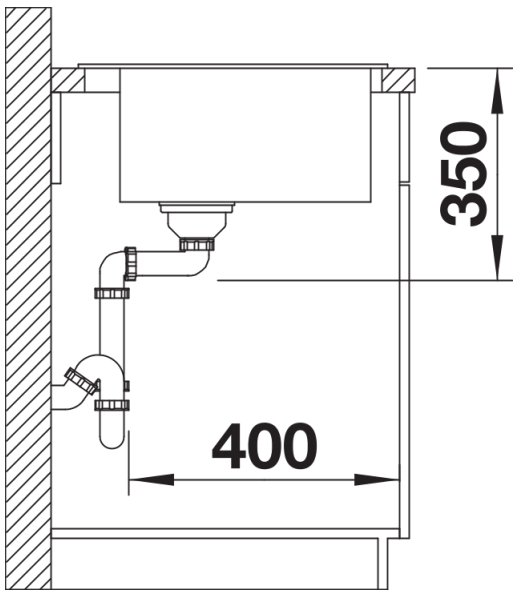

Kolory

Dostępne kolory

- czarny
- antracyt
- szarość skały
- alumetalik
- biały
- jaśmin
- tartufo
- kawowy

SILGRANIT biały

Wskazówki dotyczące planowania

- Opcjonalną deskę do krojenia z drewna jesionowego można umieścić na krawędzi komory tylko wtedy, gdy średnica baterii kuchennej jest mniejsza niż 48 mm.
- Montaż podwieszany opisano na stronach xxx i xxx.

Zakres dostawy

- armatura przelewowo-odpływowa zapewniająca więcej miejsca w szafce
- korek z sitkiem 3 ½" InFino

Szczegóły

Widok

Wycięcie

Widok z przodu

Widok z boku