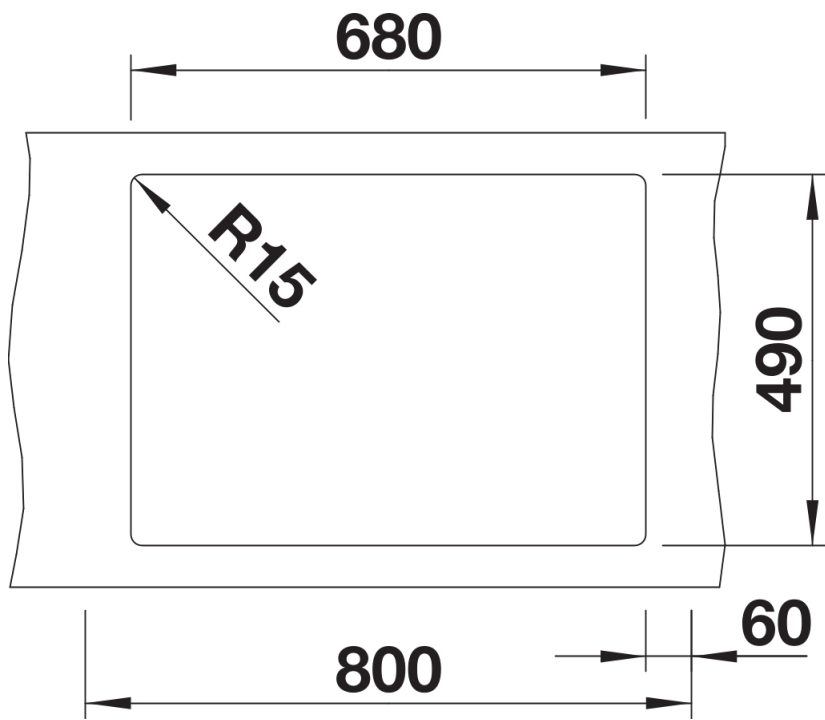

Kolory

Dostępne kolory

- czarny
- antracyt
- szarość skały
- alumetalik
- biały
- jaśmin
- tartufo
- kawowy

SILGRANIT alumetalik

Wskazówki dotyczące planowania

- Opcjonalną deskę do krojenia z drewna jesionowego można umieścić na krawędzi komory tylko wtedy, gdy średnica baterii kuchennej jest mniejsza niż 48 mm.
- Montaż podwieszany opisano na stronach xxx i xxx.

Zakres dostawy

- armatura przelewowo-odpływowa zapewniająca więcej miejsca w szafce
- korek z sitkiem 3 ½" InFino

Szczegóły

Widok

Wycięcie

Widok z przodu

Widok z boku