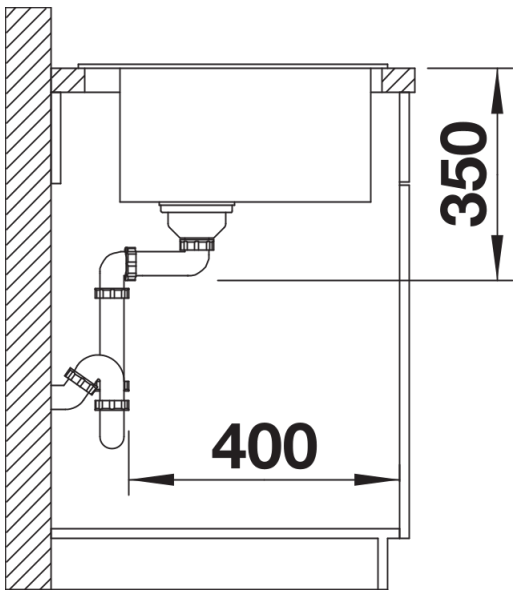

Kolory

Dostępne kolory

- czarny
- antracyt
- szarość skały
- alumetalik
- biały
- jaśmin
- tartufo
- kawowy

SILGRANIT alumetalik

Wskazówki dotyczące planowania

- Opcjonalną deskę do krojenia z drewna jesionowego można umieścić na krawędzi komory tylko wtedy, gdy średnica baterii kuchennej jest mniejsza niż 48 mm.
- Montaż podwieszany opisano na stronach xxx i xxx.

Zakres dostawy

- armatura przelewowo-odpływowa zapewniająca więcej miejsca w szafce
- korek z sitkiem 3 ½" InFino

Szczegóły

Widok

Wycięcie

Widok z przodu

Widok z boku