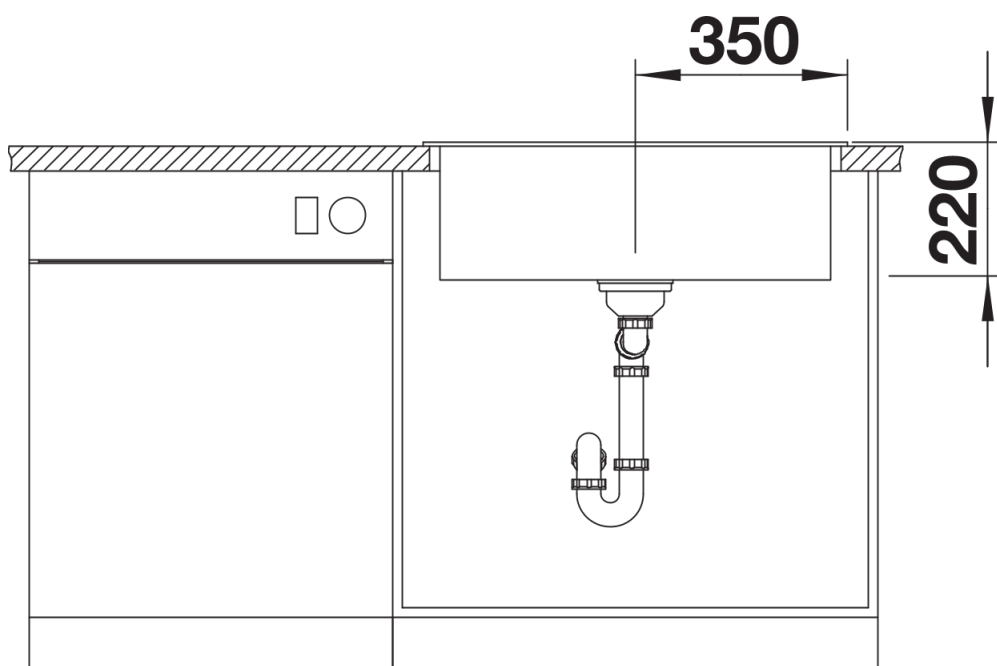

Kolory

Dostępne kolory

- czarny
- antracyt
- szarość skały
- alumetalik
- biały
- jaśmin
- tartufo
- kawowy

SILGRANIT alumetalik

Wskazówki dotyczące planowania

- Opcjonalną deskę do krojenia z drewna jesionowego można umieścić na krawędzi komory tylko wtedy, gdy średnica baterii kuchennej jest mniejsza niż 48 mm.
- Montaż podwieszany opisano na stronach xxx i xxx.

Zakres dostawy

- armatura przelewowo-odpływowa zapewniająca więcej miejsca w szafce
- korek z sitkiem 3 ½" InFino

Szczegóły

Widok

Wycięcie

Widok z przodu

Widok z boku