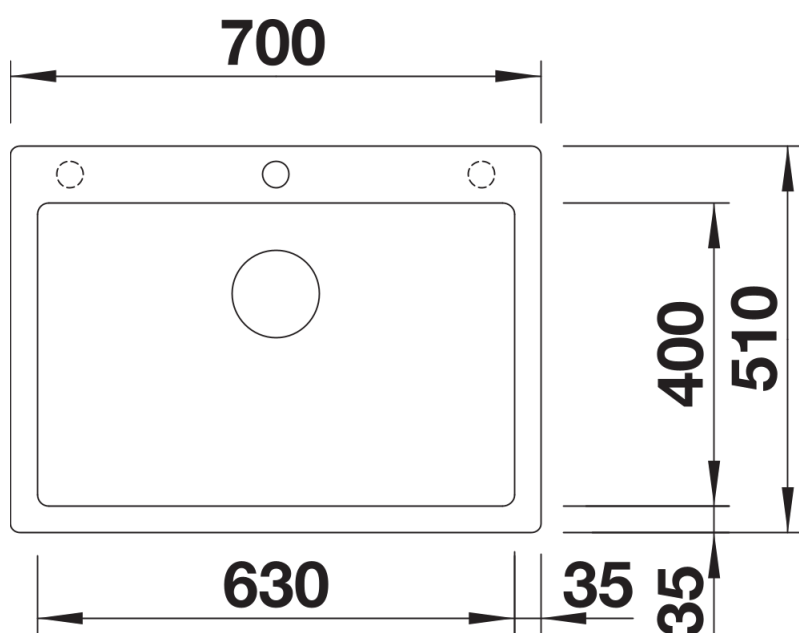

Kolory

Dostępne kolory

- czarny
- antracyt
- szarość skały
- alumetalik
- biały
- jaśmin
- tartufo
- kawowy

SILGRANIT alumetalik

Wskazówki dotyczące planowania

- Opcjonalną deskę do krojenia z drewna jesionowego można umieścić na krawędzi komory tylko wtedy, gdy średnica baterii kuchennej jest mniejsza niż 48 mm.
- Montaż podwieszany opisano na stronach xxx i xxx.

Zakres dostawy

- armatura przelewowo-odpływowa zapewniająca więcej miejsca w szafce
- korek z sitkiem 3 ½" InFino

Szczegóły

Widok

Wycięcie

Widok z przodu

Widok z boku