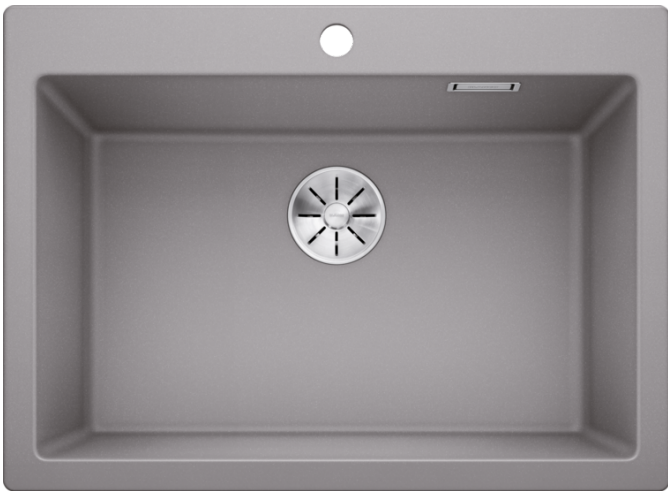

Arkusz danych produktu PLEON 8

Nr art. 523045

Zalety

- Ponadczasowy, elegancki, prosty kształt
- Jednokomorowy zlewozmywak o maksymalnej pojemności, którą zapewnia niezwykle głęboka komora
- Długa, przestronna listwa na baterię i niskoprofilowana krawędź
- Łatwe do czyszczenia, płynne przejście między brzegiem zlewozmywaka a listwą na baterię
- Wysokiej jakości funkcjonalne wyposażenie: zakryty przelew C-overflow i system odpływowy InFino, eleganckie i łatwe w utrzymaniu czystości

Kolory

Dostępne kolory

- czarny
- antracyt
- szarość skały
- alumetalik
- biały
- jaśmin
- tartufo
- kawowy

SILGRANIT alumetalik

Wskazówki dotyczące planowania

- Opcjonalną deskę do krojenia z drewna jesionowego można umieścić na krawędzi komory tylko wtedy, gdy średnica baterii kuchennej jest mniejsza niż 48 mm.
- Montaż podwieszany opisano na stronach xxx i xxx.

Zakres dostawy

- armatura przelewowo-odpływowa zapewniająca więcej miejsca w szafce
- korek z sitkiem 3 ½" InFino

Szczegóły

Widok

Wycięcie

Widok z przodu

Widok z boku