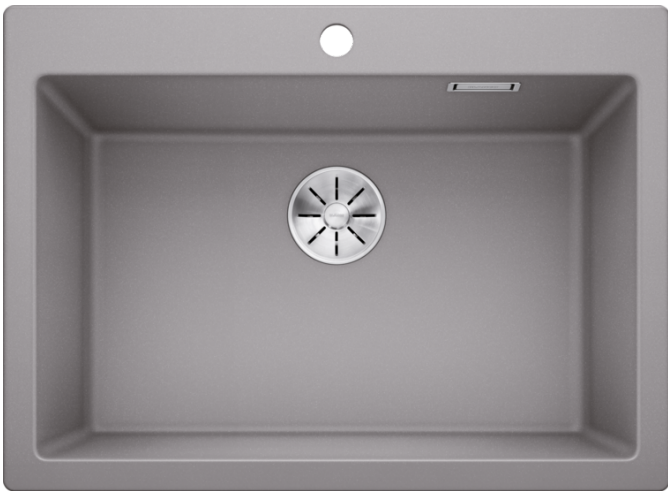

Arkusz danych produktu PLEON 8

Nr art. 523043

Zalety

- Ponadczasowy, elegancki, prosty kształt
- Jednokomorowy zlewozmywak o maksymalnej pojemności, którą zapewnia niezwykle głęboka komora
- Długa, przestronna listwa na baterię i niskoprofilowana krawędź
- Łatwe do czyszczenia, płynne przejście między brzegiem zlewozmywaka a listwą na baterię
- Wysokiej jakości funkcjonalne wyposażenie: zakryty przelew C-overflow i system odpływowy InFino, eleganckie i łatwe w utrzymaniu czystości

Kolory

Dostępne kolory

- czarny
- antracyt
- szarość skały
- alumetalik
- biały
- jaśmin
- tartufo
- kawowy

SILGRANIT antracyt

Wskazówki dotyczące planowania

- Opcjonalną deskę do krojenia z drewna jesionowego można umieścić na krawędzi komory tylko wtedy, gdy średnica baterii kuchennej jest mniejsza niż 48 mm.
- Montaż podwieszany opisano na stronach xxx i xxx.

Zakres dostawy

- armatura przelewowo-odpływowa zapewniająca więcej miejsca w szafce
- korek z sitkiem 3 ½" InFino

Szczegóły

Widok

Wycięcie

Widok z przodu

Widok z boku