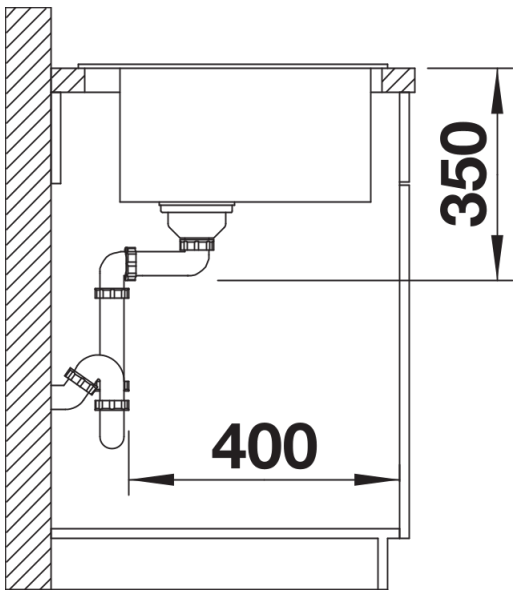

Kolory

Dostępne kolory

- czarny
- antracyt
- szarość skały
- alumetalik
- biały
- jaśmin
- tartufo
- kawowy

SILGRANIT antracyt

Wskazówki dotyczące planowania

- Opcjonalną deskę do krojenia z drewna jesionowego można umieścić na krawędzi komory tylko wtedy, gdy średnica baterii kuchennej jest mniejsza niż 48 mm.
- Montaż podwieszany opisano na stronach xxx i xxx.

Zakres dostawy

- armatura przelewowo-odpływowa zapewniająca więcej miejsca w szafce
- korek z sitkiem 3 ½" InFino

Szczegóły

Widok

Wycięcie

Widok z przodu

Widok z boku