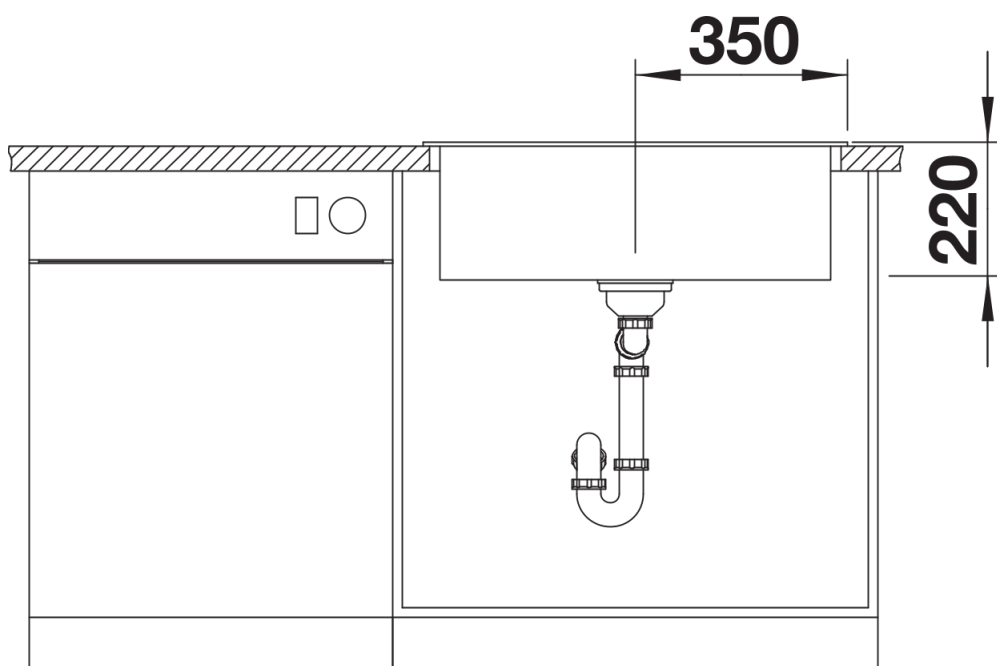

Kolory

Dostępne kolory

- czarny
- antracyt
- szarość skały
- alumetalik
- biały
- jaśmin
- tartufo
- kawowy

SILGRANIT antracyt

Wskazówki dotyczące planowania

- Opcjonalną deskę do krojenia z drewna jesionowego można umieścić na krawędzi komory tylko wtedy, gdy średnica baterii kuchennej jest mniejsza niż 48 mm.
- Montaż podwieszany opisano na stronach xxx i xxx.

Zakres dostawy

- armatura przelewowo-odpływowa zapewniająca więcej miejsca w szafce
- korek z sitkiem 3 ½" InFino

Szczegóły

Widok

Wycięcie

Widok z przodu

Widok z boku