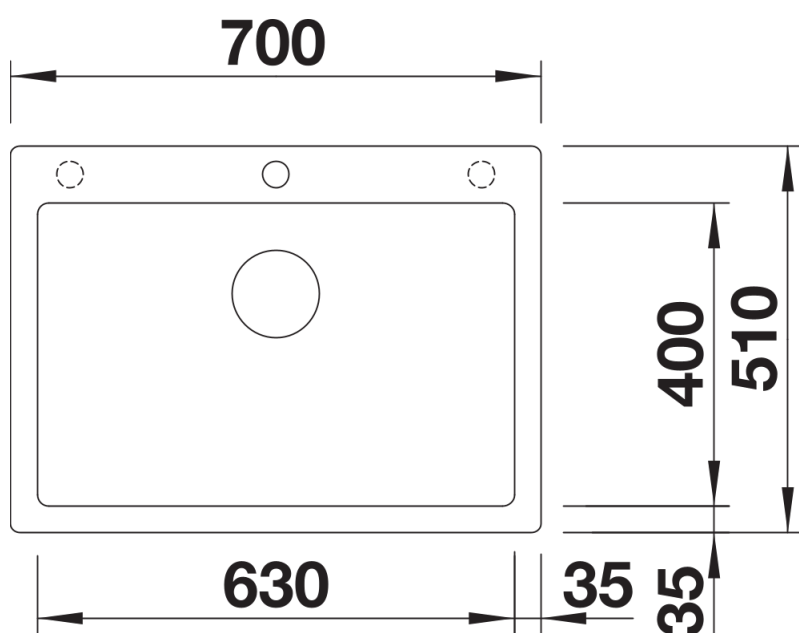

Kolory

Dostępne kolory

- czarny
- antracyt
- szarość skały
- alumetalik
- biały
- jaśmin
- tartufo
- kawowy

SILGRANIT antracyt

Wskazówki dotyczące planowania

- Opcjonalną deskę do krojenia z drewna jesionowego można umieścić na krawędzi komory tylko wtedy, gdy średnica baterii kuchennej jest mniejsza niż 48 mm.
- Montaż podwieszany opisano na stronach xxx i xxx.

Zakres dostawy

- armatura przelewowo-odpływowa zapewniająca więcej miejsca w szafce
- korek z sitkiem 3 ½" InFino

Szczegóły

Widok

Wycięcie

Widok z przodu

Widok z boku