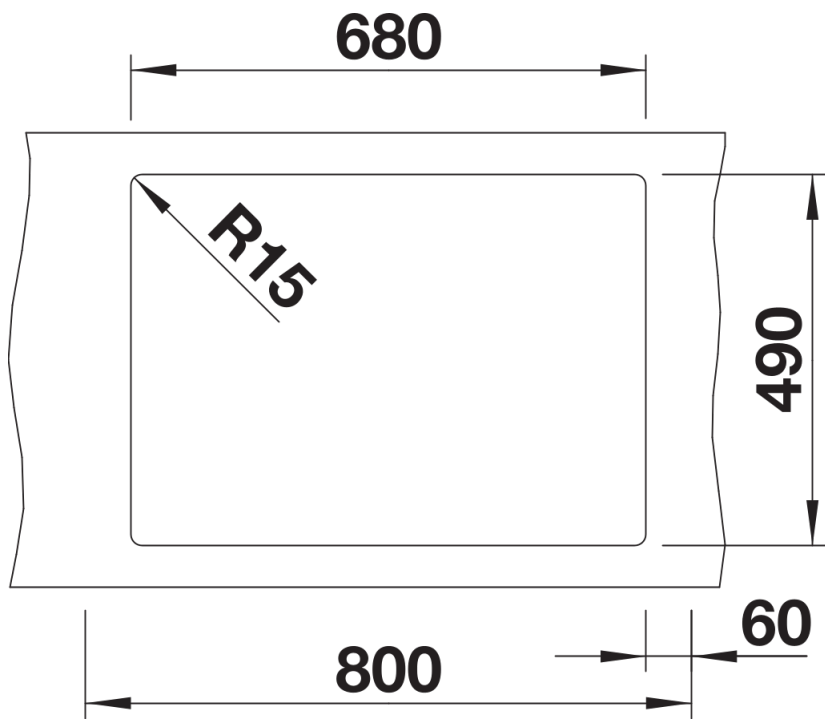

Kolory

Dostępne kolory

- czarny
- antracyt
- szarość skały
- alumetalik
- biały
- jaśmin
- tartufo
- kawowy

SILGRANIT antracyt

Wskazówki dotyczące planowania

- Opcjonalną deskę do krojenia z drewna jesionowego można umieścić na krawędzi komory tylko wtedy, gdy średnica baterii kuchennej jest mniejsza niż 48 mm.
- Montaż podwieszany opisano na stronach xxx i xxx.

Zakres dostawy

- armatura przelewowo-odpływowa zapewniająca więcej miejsca w szafce
- korek z sitkiem 3 ½" InFino

Szczegóły

Widok

Wycięcie

Widok z przodu

Widok z boku