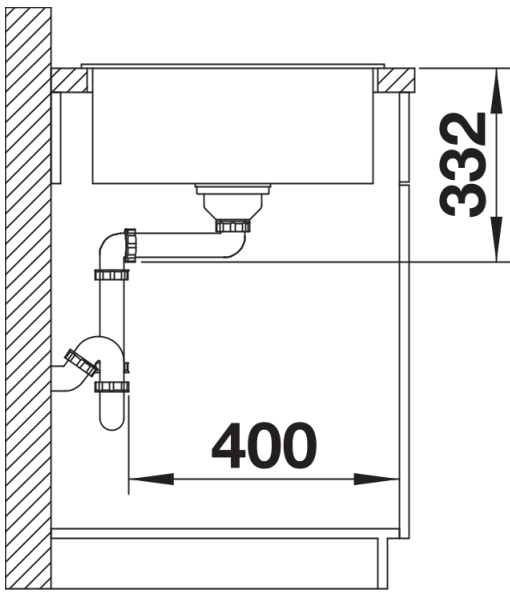

Kolory

Dostępne kolory

czarny
antracyt
alumetalik
biały
jaśmin
szampan
kawowy

SILGRANIT kawowy

Zakres dostawy

- armatura przelewowo-odpływowa zapewniająca więcej miejsca w szafce
- korek z sitkiem 3 ½"

Szczegóły

Widok

Wycięcie

Widok z przodu

Widok z boku