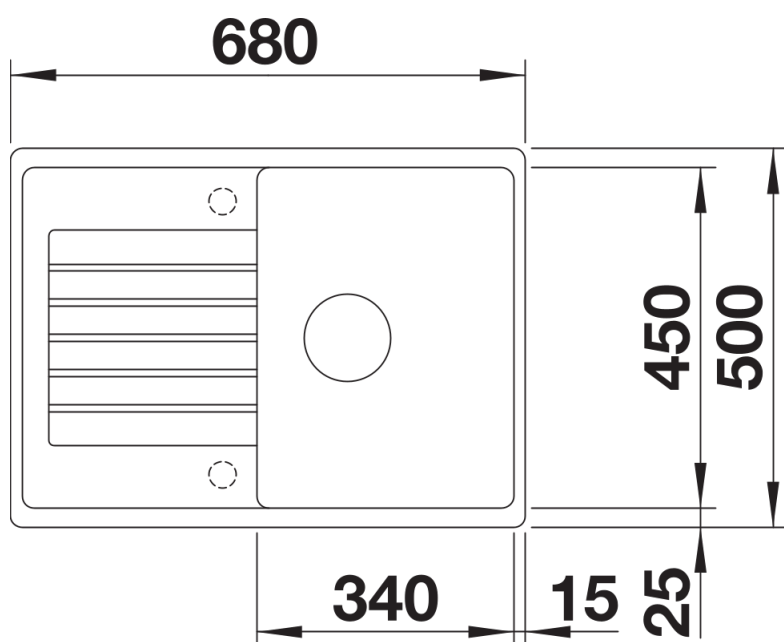

Arkusz danych produktu ZIA 45 S Compact

Nr art. 524730

Zalety

- Nowoczesny design z wyraźnymi liniami
- Funkcjonalność i komfort pracy
- Kompaktowe wymiary zewnętrzne dzięki zastosowaniu krótszego ociekacza
- Klasyczny układ komór do odwracalnego montażu

Kolory

Dostępne kolory

czarny
antracyt
alumetalik
biały
jaśmin
szampan
kawowy

SILGRANIT kawowy

Zakres dostawy

- armatura przelewowo-odpływowa zapewniająca więcej miejsca w szafce
- korek z sitkiem 3 ½"

Szczegóły

Widok

Wycięcie

Widok z przodu

Widok z boku