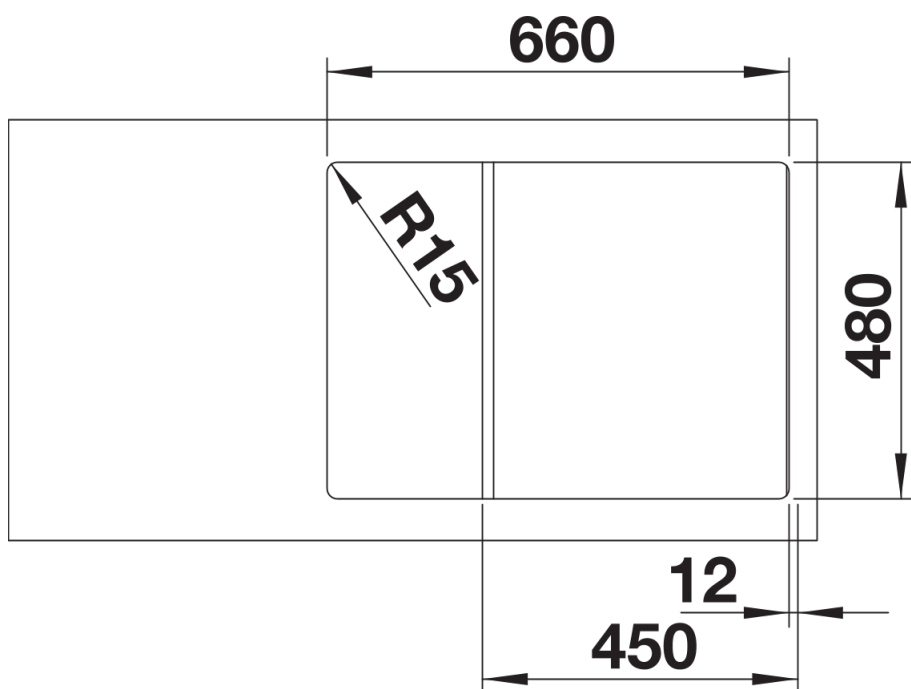

Arkusz danych produktu ZIA 45 S Compact

Nr art. 524730

Zalety

- Nowoczesny design z wyraźnymi liniami
- Funkcjonalność i komfort pracy
- Kompaktowe wymiary zewnętrzne dzięki zastosowaniu krótszego ociekacza
- Klasyczny układ komór do odwracalnego montażu

Kolory

Dostępne kolory

czarny
antracyt
alumetalik
biały
jaśmin
szampan
kawowy

SILGRANIT kawowy

Zakres dostawy

- armatura przelewowo-odpływowa zapewniająca więcej miejsca w szafce
- korek z sitkiem 3 ½"

Szczegóły

Widok

Wycięcie

Widok z przodu

Widok z boku