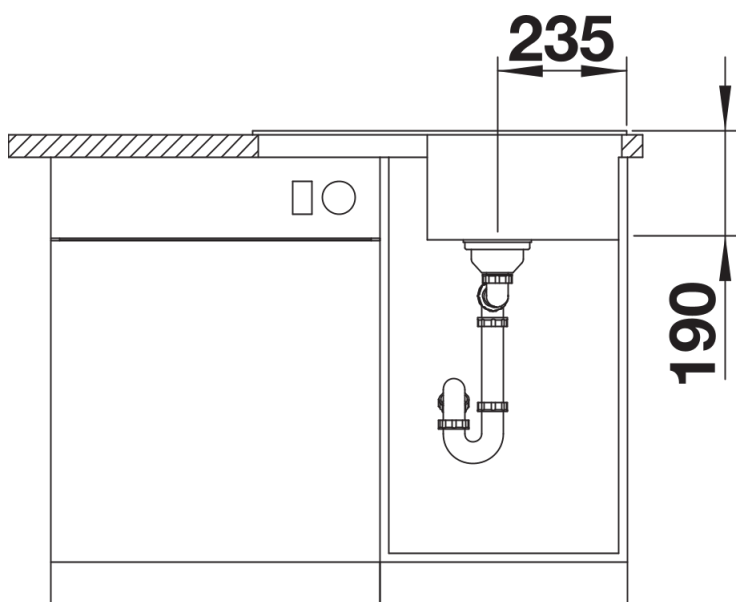

Arkusz danych produktu ZIA 45 S Compact

Nr art. 524730

Zalety

- Nowoczesny design z wyraźnymi liniami
- Funkcjonalność i komfort pracy
- Kompaktowe wymiary zewnętrzne dzięki zastosowaniu krótszego ociekacza
- Klasyczny układ komór do odwracalnego montażu

Kolory

Dostępne kolory

czarny
antracyt
alumetalik
biały
jaśmin
szampan
kawowy

SILGRANIT kawowy

Zakres dostawy

- armatura przelewowo-odpływowa zapewniająca więcej miejsca w szafce
- korek z sitkiem 3 ½"

Szczegóły

Widok

Wycięcie

Widok z przodu

Widok z boku