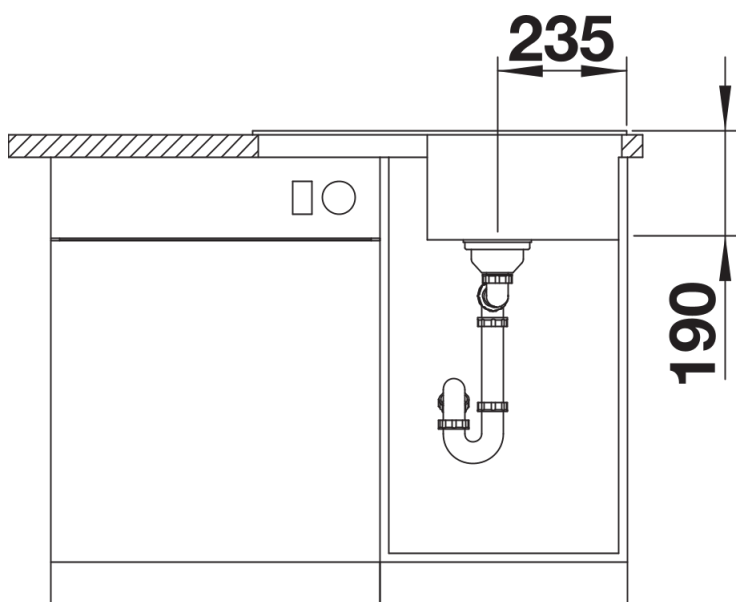

## Zakres dostawy

---

- armatura przelewowo-odpływowa zapewniająca więcej miejsca w szafce
- korek z sitkiem 3 ½"

## Szczegóły

---

Widok

Wycięcie

Widok z przodu

Widok z boku