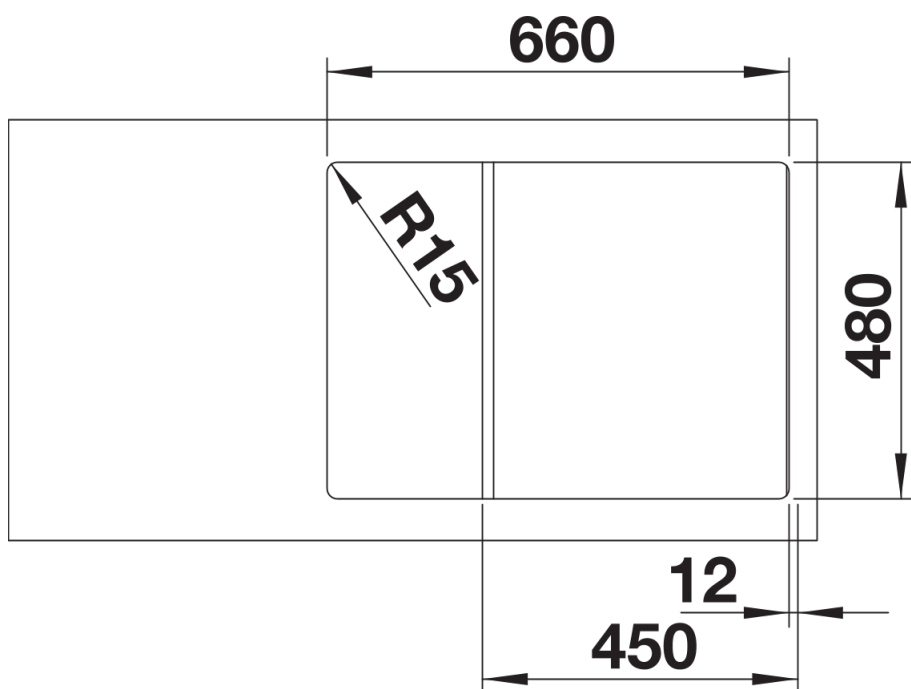

## Zakres dostawy

---

- armatura przelewowo-odpływowa zapewniająca więcej miejsca w szafce
- korek z sitkiem 3 ½"

## Szczegóły

---

Widok

Wycięcie

Widok z przodu

Widok z boku