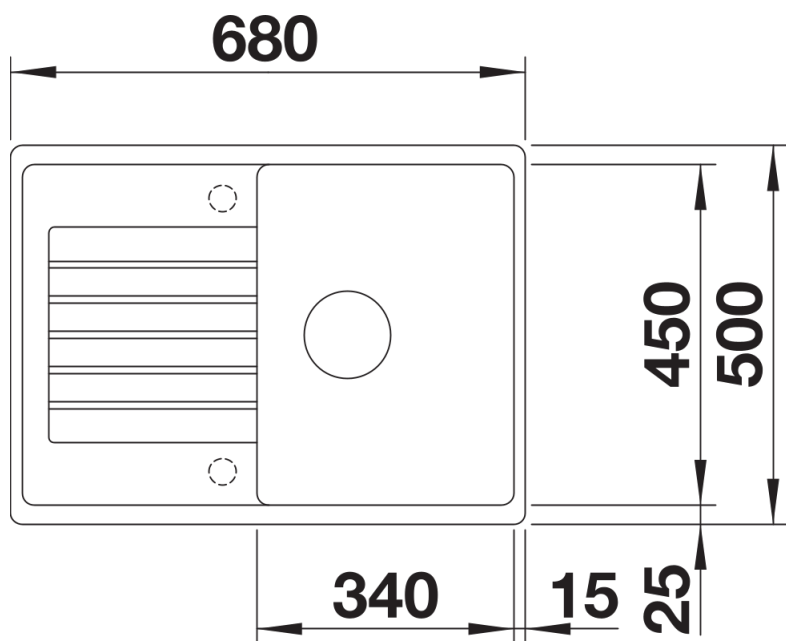

## Zakres dostawy

---

- armatura przelewowo-odpływowa zapewniająca więcej miejsca w szafce
- korek z sitkiem 3 ½"

## Szczegóły

---

Widok

Wycięcie

Widok z przodu

Widok z boku