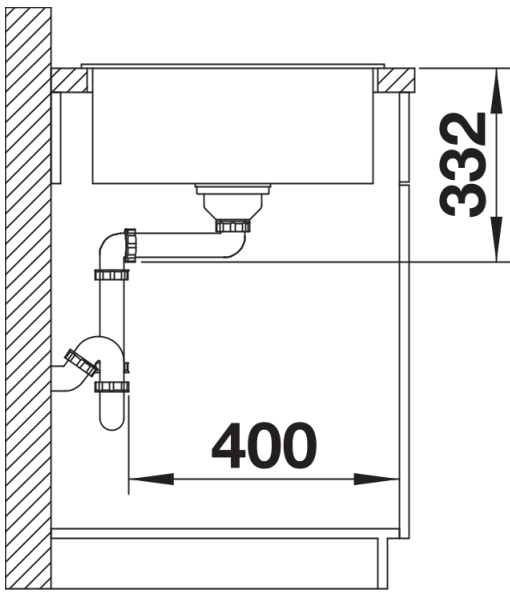

## Zakres dostawy

---

- armatura przelewowo-odpływowa zapewniająca więcej miejsca w szafce
- korek z sitkiem 3 ½"

## Szczegóły

---

Widok

Wycięcie

Widok z przodu

Widok z boku