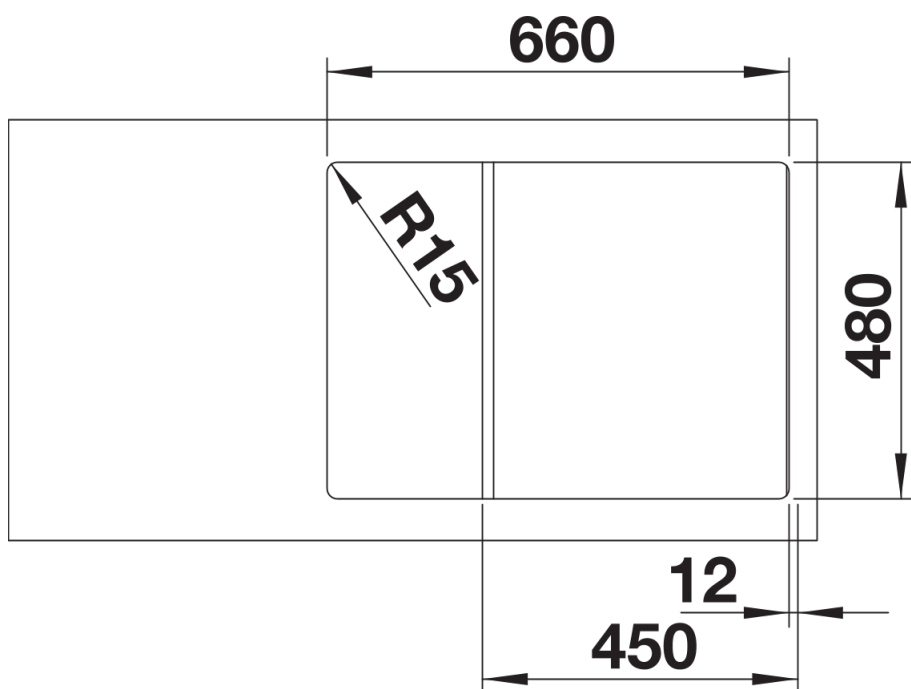

Arkusz danych produktu ZIA 45 S Compact

Nr art. 524723

Zalety

- Nowoczesny design z wyraźnymi liniami
- Funkcjonalność i komfort pracy
- Kompaktowe wymiary zewnętrzne dzięki zastosowaniu krótszego ociekacza
- Klasyczny układ komór do odwracalnego montażu

Kolory

Dostępne kolory

czarny
antracyt
alumetalik
biały
jaśmin
szampan
kawowy

SILGRANIT alumetalik

Zakres dostawy

- armatura przelewowo-odpływowa zapewniająca więcej miejsca w szafce
- korek z sitkiem 3 ½"

Szczegóły

Widok

Wycięcie

Widok z przodu

Widok z boku