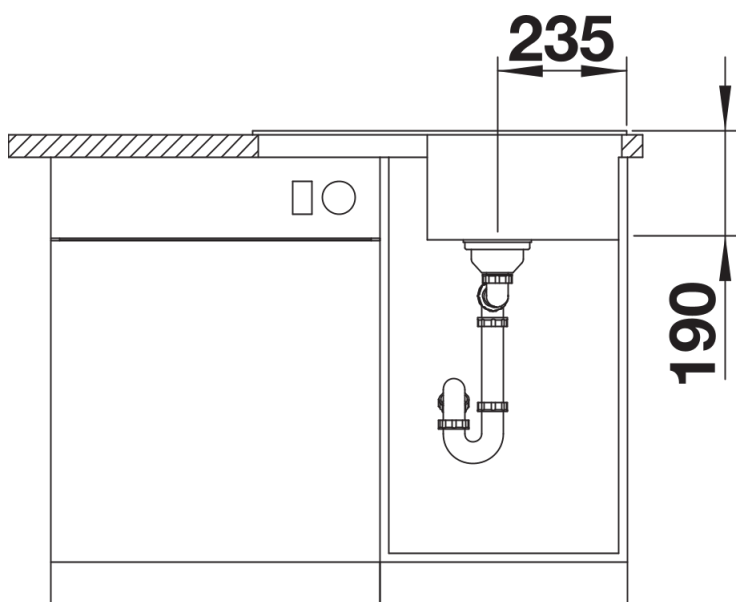

Arkusz danych produktu ZIA 45 S Compact

Nr art. 524723

Zalety

- Nowoczesny design z wyraźnymi liniami
- Funkcjonalność i komfort pracy
- Kompaktowe wymiary zewnętrzne dzięki zastosowaniu krótszego ociekacza
- Klasyczny układ komór do odwracalnego montażu

Kolory

Dostępne kolory

czarny
antracyt
alumetalik
biały
jaśmin
szampan
kawowy

SILGRANIT alumetalik

Zakres dostawy

- armatura przelewowo-odpływowa zapewniająca więcej miejsca w szafce
- korek z sitkiem 3 ½"

Szczegóły

Widok

Wycięcie

Widok z przodu

Widok z boku