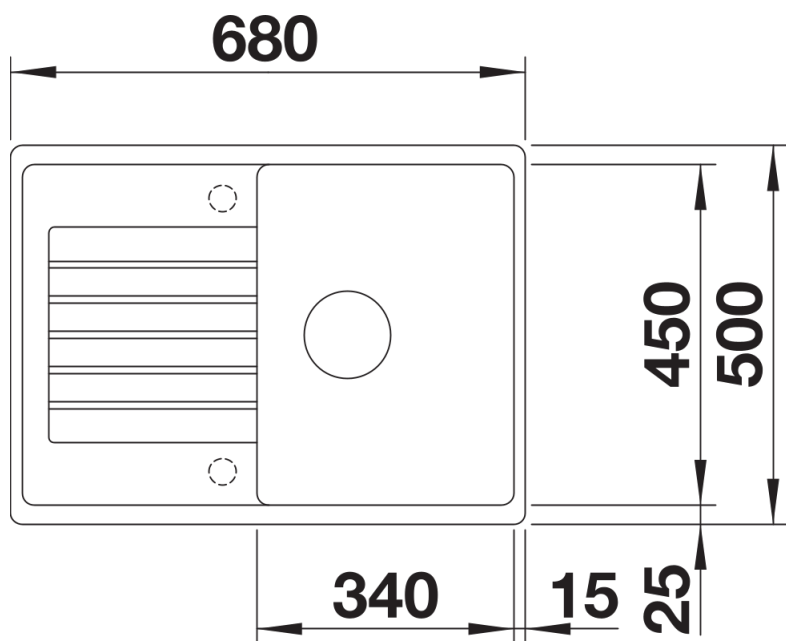

Arkusz danych produktu ZIA 45 S Compact

Nr art. 524723

Zalety

- Nowoczesny design z wyraźnymi liniami
- Funkcjonalność i komfort pracy
- Kompaktowe wymiary zewnętrzne dzięki zastosowaniu krótszego ociekacza
- Klasyczny układ komór do odwracalnego montażu

Kolory

Dostępne kolory

czarny
antracyt
alumetalik
biały
jaśmin
szampan
kawowy

SILGRANIT alumetalik

Zakres dostawy

- armatura przelewowo-odpływowa zapewniająca więcej miejsca w szafce
- korek z sitkiem 3 ½"

Szczegóły

Widok

Wycięcie

Widok z przodu

Widok z boku