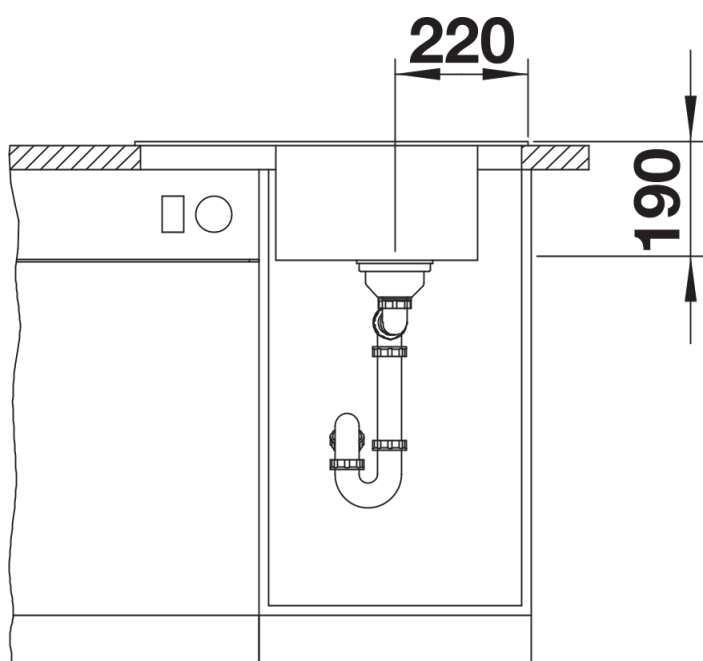

## Zakres dostawy

---

- kratka ociekowa ze stali szlachetnej
- armatura przelewowo-odpływowa zapewniająca więcej miejsca w szafce
- korek z sitkiem 3 ½" InFino ze sterowaniem korkiem automatycznym (pokrętko)

229234 - Kratka ociekowa ze stali szlachetnej

## Szczegóły

---

Widok

Wycięcie

Widok z przodu

Widok z boku