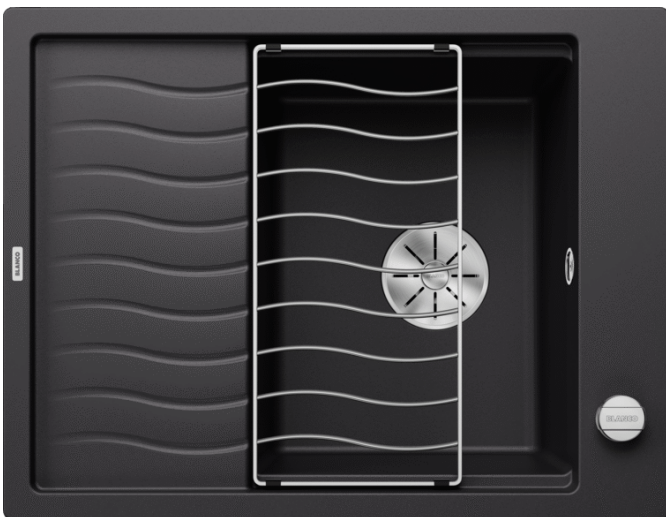

### Zalety

---

- Kompaktowy, jednokomorowy zlewozmywak do małych kuchni
- Duża komora do szafek o szerokości 45 cm
- Zwiększona powierzchnia ociekacza dzięki przesuwanej kratce ociekowej ze stali szlachetnej
- Nowoczesny, falisty wzór zlewozmywaka i akcesoriów sprawia, że są doskonale do siebie dopasowane
- Wielofunkcyjna kratka ociekowa ze stali szlachetnej zawarta w cenie
- Wysokiej jakości funkcjonalne wyposażenie: zakryty przelew C-overflow i system odpływowo InFino, eleganckie i łatwe w utrzymaniu czystości
- Listwa na baterię umieszczona z boku sprawia, że jest to doskonałe rozwiązanie do montażu przy oknie
- Możliwość montażu odwracalnego

#### Dostępne kolory

- czarny
- antracyt
- szarość skały
- alumetalik
- biały
- jaśmin
- tartufo
- kawowy

SILGRANIT czarny

## Zakres dostawy

---

- kratka ociekowa ze stali szlachetnej
- armatura przelewowo-odpływowa zapewniająca więcej miejsca w szafce
- korek z sitkiem 3 ½" InFino ze sterowaniem korkiem automatycznym (pokrętko)