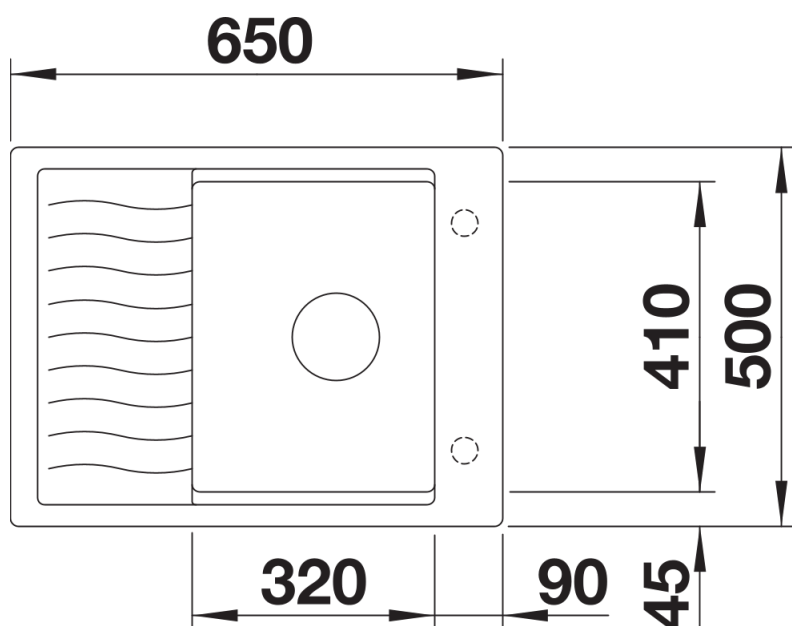

## Zakres dostawy

---

- kratka ociekowa ze stali szlachetnej
- armatura przelewowo-odpływowa zapewniająca więcej miejsca w szafce
- korek z sitkiem 3 ½" InFino ze sterowaniem korkiem automatycznym (pokrętko)

## Szczegóły

---

Widok

Wycięcie

Widok z przodu

Widok z boku