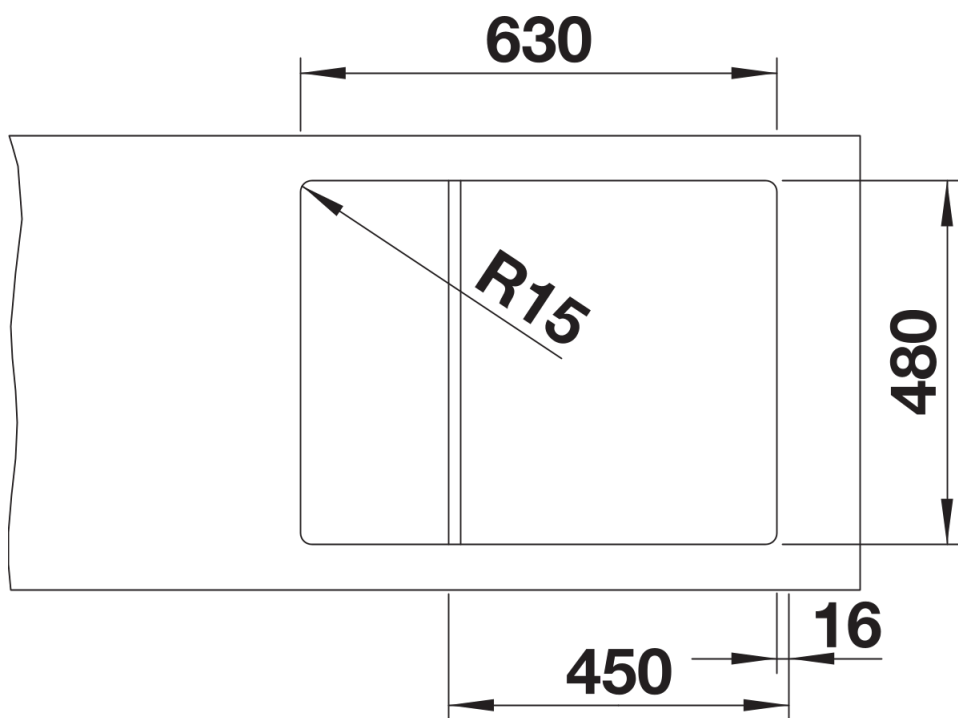

## Zakres dostawy

---

- kratka ociekowa ze stali szlachetnej
- armatura przelewowo-odpływowa zapewniająca więcej miejsca w szafce
- korek z sitkiem 3 ½" InFino ze sterowaniem korkiem automatycznym (pokrętko)

## Szczegóły

---

Widok

Wycięcie

Widok z przodu

Widok z boku