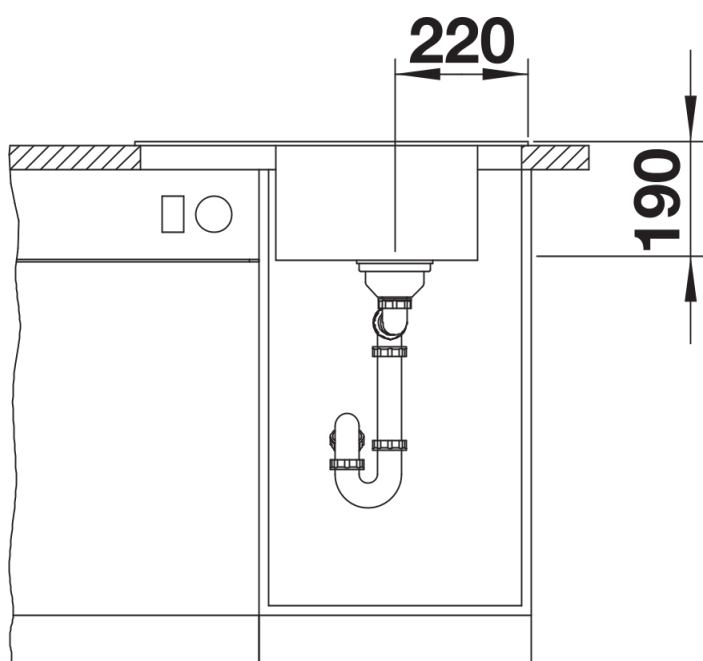

Arkusz danych produktu ELON 45 S

Nr art. 524823

Zalety

- Kompaktowy, jednokomorowy zlewozmywak do małych kuchni
- Duża komora do szafek o szerokości 45 cm
- Zwiększona powierzchnia ociekacza dzięki przesuwanej kratce ociekowej ze stali szlachetnej
- Nowoczesny, falisty wzór zlewozmywaka i akcesoriów sprawia, że są doskonale do siebie dopasowane
- Wielofunkcyjna kratka ociekowa ze stali szlachetnej zawarta w cenie
- Wysokiej jakości funkcjonalne wyposażenie: zakryty przelew C-overflow i system odpływowo InFino, eleganckie i łatwe w utrzymaniu czystości
- Listwa na baterię umieszczona z boku sprawia, że jest to doskonałe rozwiązanie do montażu przy oknie
- Możliwość montażu odwracalnego

Zakres dostawy

- kratka ociekowa ze stali szlachetnej
- armatura przelewowo-odpływowa zapewniająca więcej miejsca w szafce
- korek z sitkiem 3 ½" InFino ze sterowaniem korkiem automatycznym (pokrętło)

229234 - Kratka ociekowa ze stali szlachetnej

Szczegóły

Widok

Wycięcie

Widok z przodu

Widok z boku