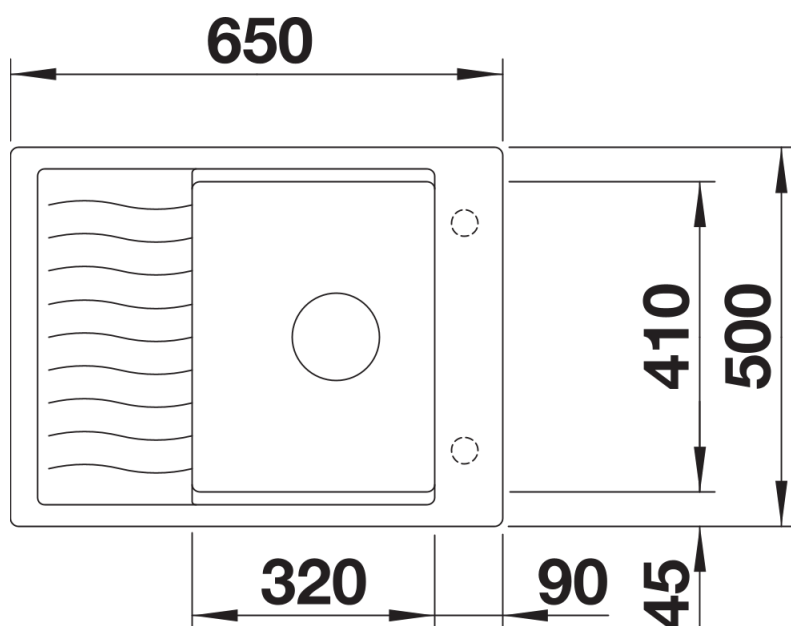

Arkusz danych produktu ELON 45 S

Nr art. 524823

Zalety

- Kompaktowy, jednokomorowy zlewozmywak do małych kuchni
- Duża komora do szafek o szerokości 45 cm
- Zwiększona powierzchnia ociekacza dzięki przesuwanej kratce ociekowej ze stali szlachetnej
- Nowoczesny, falisty wzór zlewozmywaka i akcesoriów sprawia, że są doskonale do siebie dopasowane
- Wielofunkcyjna kratka ociekowa ze stali szlachetnej zawarta w cenie
- Wysokiej jakości funkcjonalne wyposażenie: zakryty przelew C-overflow i system odpływowo InFino, eleganckie i łatwe w utrzymaniu czystości
- Listwa na baterię umieszczona z boku sprawia, że jest to doskonałe rozwiązanie do montażu przy oknie
- Możliwość montażu odwracalnego

Zakres dostawy

- kratka ociekowa ze stali szlachetnej
- armatura przelewowo-odpływowa zapewniająca więcej miejsca w szafce
- korek z sitkiem 3 ½" InFino ze sterowaniem korkiem automatycznym (pokrętło)

229234 - Kratka ociekowa ze stali szlachetnej

Szczegóły

Widok

Wycięcie

Widok z przodu

Widok z boku