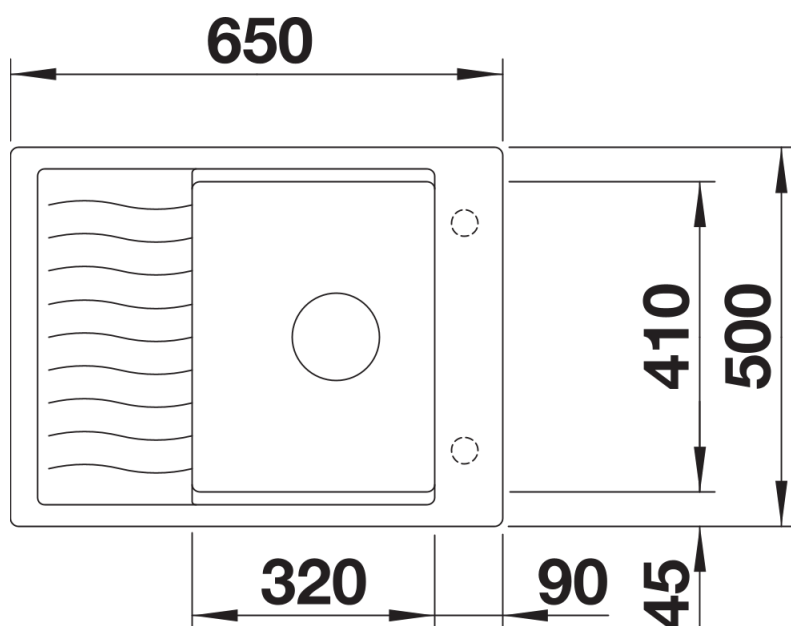

Arkusz danych produktu ELON 45 S

Nr art. 524821

Zalety

- Kompaktowy, jednokomorowy zlewozmywak do małych kuchni
- Duża komora do szafek o szerokości 45 cm
- Zwiększona powierzchnia ociekacza dzięki przesuwanej kratce ociekowej ze stali szlachetnej
- Nowoczesny, falisty wzór zlewozmywaka i akcesoriów sprawia, że są doskonale do siebie dopasowane
- Wielofunkcyjna kratka ociekowa ze stali szlachetnej zawarta w cenie
- Wysokiej jakości funkcjonalne wyposażenie: zakryty przelew C-overflow i system odpływowo InFino, eleganckie i łatwe w utrzymaniu czystości
- Listwa na baterię umieszczona z boku sprawia, że jest to doskonałe rozwiązanie do montażu przy oknie
- Możliwość montażu odwracalnego

Zakres dostawy

- kratka ociekowa ze stali szlachetnej
- armatura przelewowo-odpływowa zapewniająca więcej miejsca w szafce
- korek z sitkiem 3 ½" InFino ze sterowaniem korkiem automatycznym (pokrętło)

229234 - Kratka ociekowa ze stali szlachetnej

Szczegóły

Widok

Wycięcie

Widok z przodu

Widok z boku