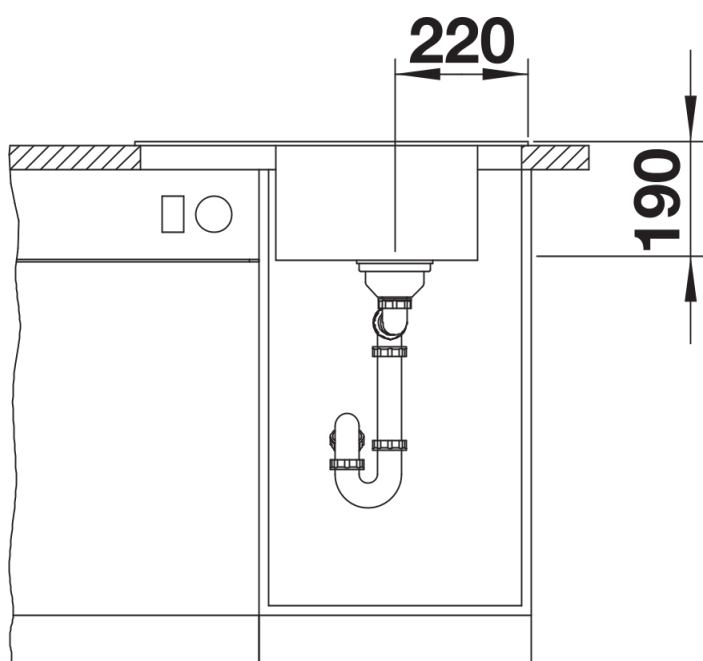

Arkusz danych produktu ELON 45 S

Nr art. 524821

Zalety

- Kompaktowy, jednokomorowy zlewozmywak do małych kuchni
- Duża komora do szafek o szerokości 45 cm
- Zwiększona powierzchnia ociekacza dzięki przesuwanej kratce ociekowej ze stali szlachetnej
- Nowoczesny, falisty wzór zlewozmywaka i akcesoriów sprawia, że są doskonale do siebie dopasowane
- Wielofunkcyjna kratka ociekowa ze stali szlachetnej zawarta w cenie
- Wysokiej jakości funkcjonalne wyposażenie: zakryty przelew C-overflow i system odpływowo InFino, eleganckie i łatwe w utrzymaniu czystości
- Listwa na baterię umieszczona z boku sprawia, że jest to doskonałe rozwiązanie do montażu przy oknie
- Możliwość montażu odwracalnego

Zakres dostawy

- kratka ociekowa ze stali szlachetnej
- armatura przelewowo-odpływowa zapewniająca więcej miejsca w szafce
- korek z sitkiem 3 ½" InFino ze sterowaniem korkiem automatycznym (pokrętło)

229234 - Kratka ociekowa ze stali szlachetnej

Szczegóły

Widok

Wycięcie

Widok z przodu

Widok z boku