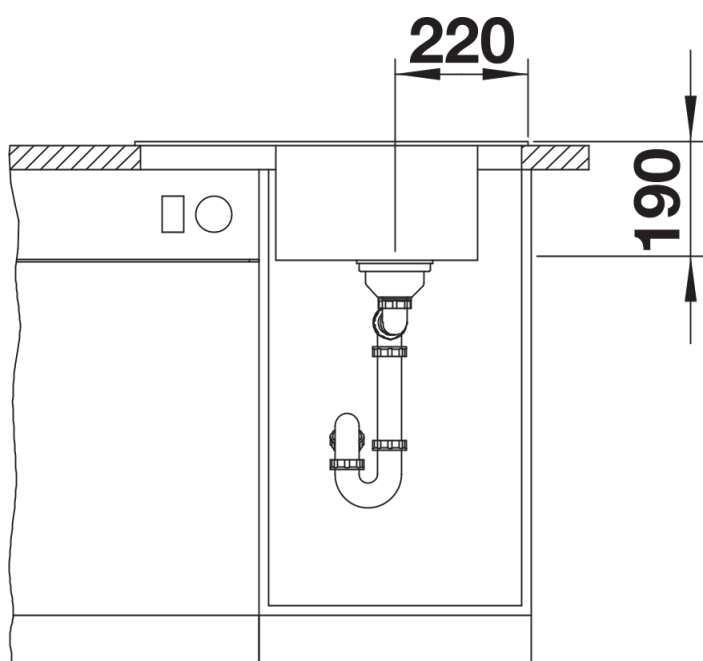

## Zakres dostawy

---

- kratka ociekowa ze stali szlachetnej
- armatura przelewowo-odpływowa zapewniająca więcej miejsca w szafce
- korek z sitkiem 3 ½" InFino ze sterowaniem korkiem automatycznym (pokrętło)

229234 - Kratka ociekowa ze stali szlachetnej

## Szczegóły

---

Widok

Wycięcie

Widok z przodu

Widok z boku