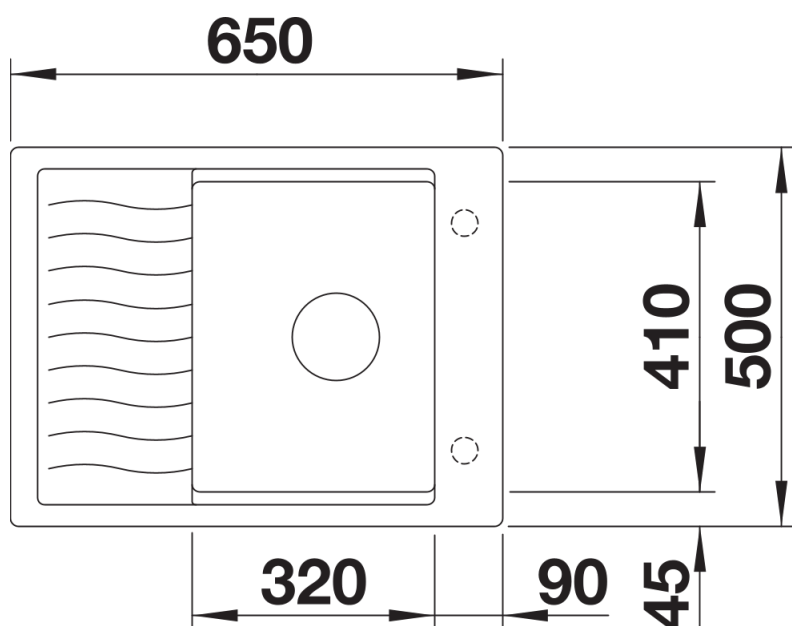

## Zakres dostawy

---

- kratka ociekowa ze stali szlachetnej
- armatura przelewowo-odpływowa zapewniająca więcej miejsca w szafce
- korek z sitkiem 3 ½" InFino ze sterowaniem korkiem automatycznym (pokrętło)

## Szczegóły

---

Widok

Wycięcie

Widok z przodu

Widok z boku