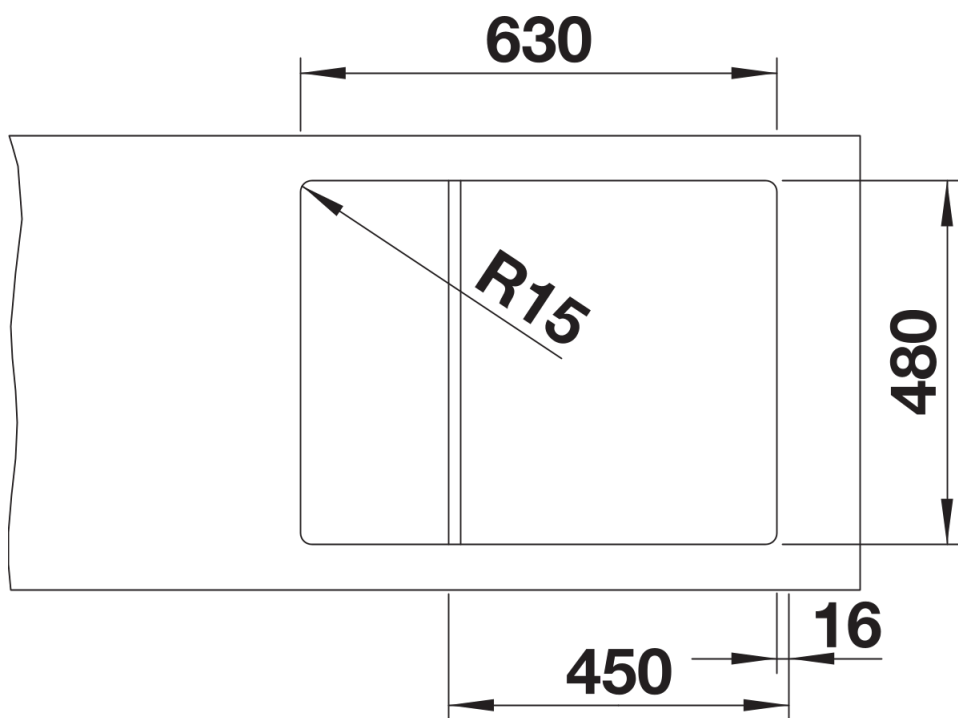

## Zakres dostawy

---

- kratka ociekowa ze stali szlachetnej
- armatura przelewowo-odpływowa zapewniająca więcej miejsca w szafce
- korek z sitkiem 3 ½" InFino ze sterowaniem korkiem automatycznym (pokrętło)

## Szczegóły

---

Widok

Wycięcie

Widok z przodu

Widok z boku