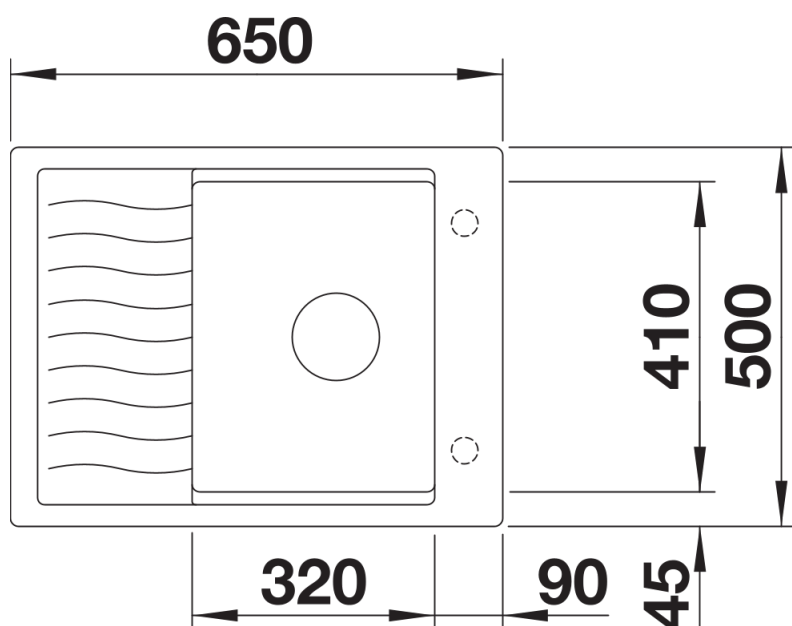

Arkusz danych produktu ELON 45 S

Nr art. 524815

Zalety

- Kompaktowy, jednokomorowy zlewozmywak do małych kuchni
- Duża komora do szafek o szerokości 45 cm
- Zwiększona powierzchnia ociekacza dzięki przesuwanej kratce ociekowej ze stali szlachetnej
- Nowoczesny, falisty wzór zlewozmywaka i akcesoriów sprawia, że są doskonale do siebie dopasowane
- Wielofunkcyjna kratka ociekowa ze stali szlachetnej zawarta w cenie
- Wysokiej jakości funkcjonalne wyposażenie: zakryty przelew C-overflow i system odpływowo InFino, eleganckie i łatwe w utrzymaniu czystości
- Listwa na baterię umieszczona z boku sprawia, że jest to doskonałe rozwiązanie do montażu przy oknie
- Możliwość montażu odwracalnego

Zakres dostawy

- kratka ociekowa ze stali szlachetnej
- armatura przelewowo-odpływowa zapewniająca więcej miejsca w szafce
- korek z sitkiem 3 ½" InFino ze sterowaniem korkiem automatycznym (pokrętło)

229234 - Kratka ociekowa ze stali szlachetnej

Szczegóły

Widok

Wycięcie

Widok z przodu

Widok z boku