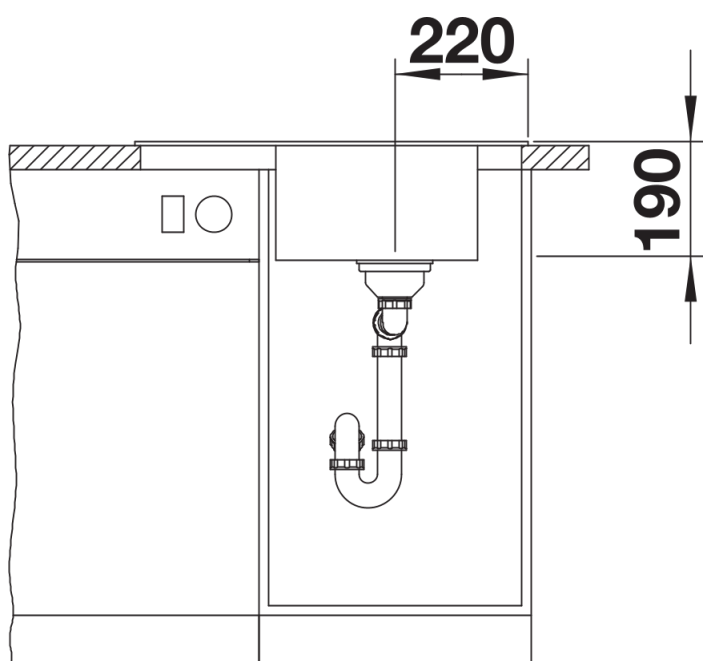

Arkusz danych produktu ELON 45 S

Nr art. 524815

Zalety

- Kompaktowy, jednokomorowy zlewozmywak do małych kuchni
- Duża komora do szafek o szerokości 45 cm
- Zwiększona powierzchnia ociekacza dzięki przesuwanej kratce ociekowej ze stali szlachetnej
- Nowoczesny, falisty wzór zlewozmywaka i akcesoriów sprawia, że są doskonale do siebie dopasowane
- Wielofunkcyjna kratka ociekowa ze stali szlachetnej zawarta w cenie
- Wysokiej jakości funkcjonalne wyposażenie: zakryty przelew C-overflow i system odpływowo InFino, eleganckie i łatwe w utrzymaniu czystości
- Listwa na baterię umieszczona z boku sprawia, że jest to doskonałe rozwiązanie do montażu przy oknie
- Możliwość montażu odwracalnego

Zakres dostawy

- kratka ociekowa ze stali szlachetnej
- armatura przelewowo-odpływowa zapewniająca więcej miejsca w szafce
- korek z sitkiem 3 ½" InFino ze sterowaniem korkiem automatycznym (pokrętło)

229234 - Kratka ociekowa ze stali szlachetnej

Szczegóły

Widok

Wycięcie

Widok z przodu

Widok z boku